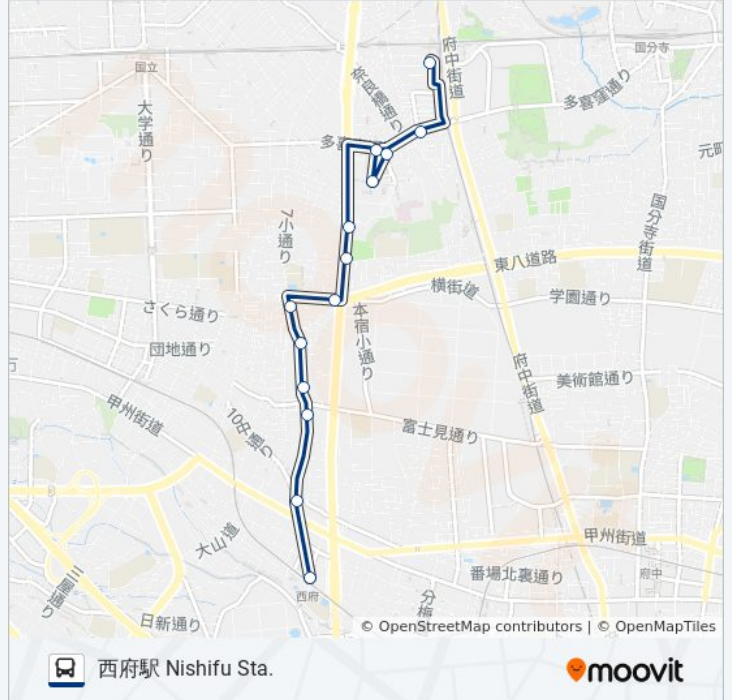

西府01-復

西府駅 Nishifu Sta.

アプリを使って見る

西府01-復 バス行西府駅 Nishifu Sta.にはルートが1つあります。平日の運行時間は次のとおりです。

(1) 西府駅 Nishifu Sta. : 09:06 - 19:10

Moovitアプリを使用して、最寄りの西府01-復 バス駅を見つけ、次の西府01-復バスが到着するのはいつかを調べることができます。

最終停車地: 西府駅 Nishifu Sta.

武蔵台文化センター西 Musashidai Bunka Center West

横街道

第七小学校入口 Dainana Elementary School

西原町二丁目 Nishiharacho 2

富士見公園前 Fujimi Park

富士見通り Fujimi-Dori

西府町三丁目 Nishifucho 3

西府駅 Nishifu Sta.

西府01-復 バスタイムスケジュール

西府駅 Nishifu Sta.ルート時刻表:

日曜日	09:10 - 18:50
月曜日	09:06 - 19:10
火曜日	09:06 - 19:10
水曜日	09:06 - 19:10
木曜日	09:06 - 19:10
金曜日	09:06 - 19:10
土曜日	09:10 - 18:50

西府01-復 バス情報

道順: 西府駅 Nishifu Sta.

停留所: 14

旅行期間: 24 分

路線概要:

西府01-復 バスのタイムスケジュールと路線図は、moovitapp.comのオフラインPDFでご覧いただけます。 [Moovit App](#)を使用して、ライブバスの時刻、電車のスケジュール、または地下鉄のスケジュール、東京内のすべての公共交通機関の手順を確認します。

[Moovitについて](#) ・ [MaaSソリューション](#) ・ [サポート対象国](#) ・ [Mooviterコミュニティ](#)