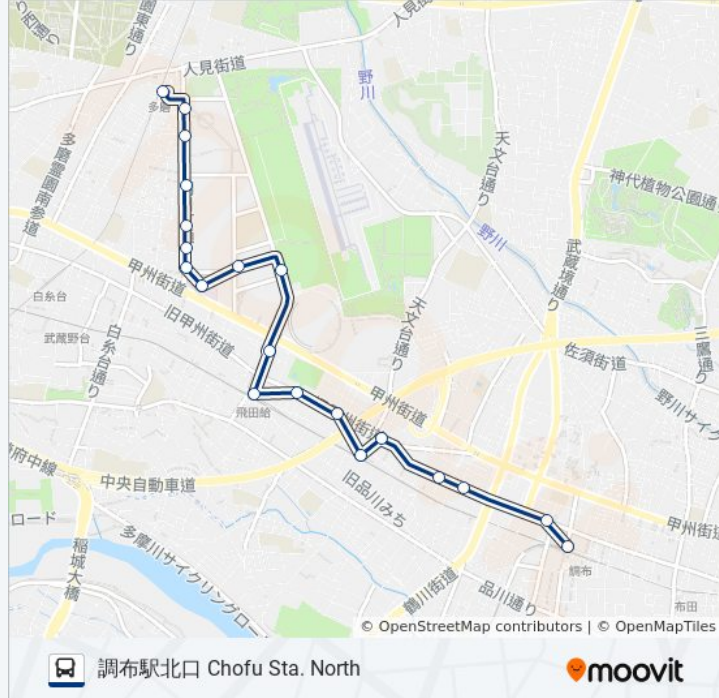

飛田給駅北口 Tobitakyu Sta. North

飛田給一丁目 Tobitakyu 1

西光寺前 Saikoji Mae

西調布駅 Nishi-Chofu Sta.

調33-西調 バスタイムスケジュール

調布駅北口 Chofu Sta. Northルート時刻表 :

日曜日	09:18 - 15:41
月曜日	09:26 - 15:50
火曜日	09:26 - 15:50
水曜日	09:26 - 15:50
木曜日	09:26 - 15:50
金曜日	09:26 - 15:50
土曜日	09:22 - 15:42

調33-西調 バス情報

道順: 調布駅北口 Chofu Sta. North

停留所: 20

旅行期間: 25 分

路線概要:

上石原 Kami-Ishihara

下石原一丁目 Shimo-Ishihara 1

火の見下 Hinomi-Shita

調布銀座 Chofu Ginza

調布駅北口 Chofu Sta. North

調33-西調 バスのタイムスケジュールと路線図は、moovitapp.comのオフラインPDFでご覧いただけます。 [Moovit App](#)を使用して、ライブバスの時刻、電車のスケジュール、または地下鉄のスケジュール、東京内のすべての公共交通機関の手順を確認します。

[Moovitについて](#) ・ [MaaSソリューション](#) ・ [サポート対象国](#) ・ [Mooviterコミュニティ](#)