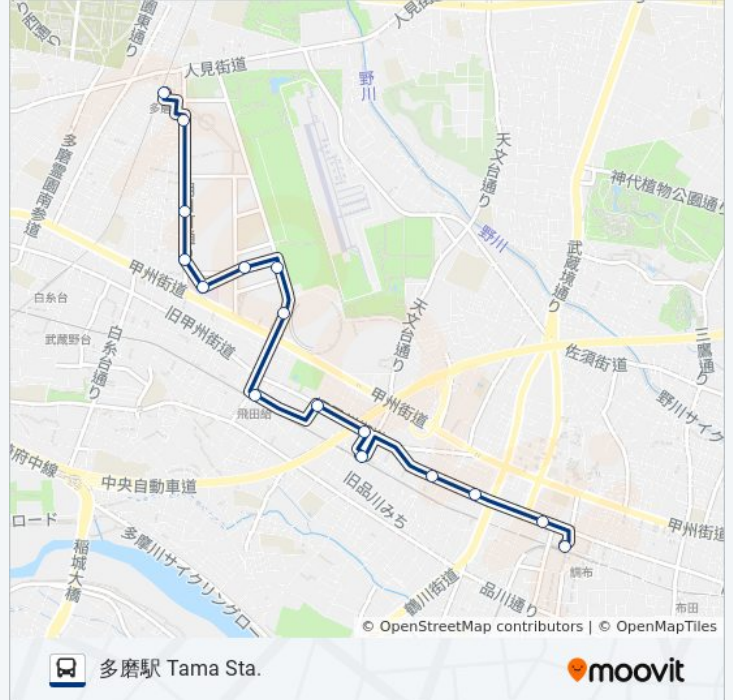

飛田給一丁目 Tobitakyu 1

飛田給駅北口 Tobitakyu Sta. North

味の素スタジアム入口 Ajinomoto Stadium
Iriguchi

調布福祉園 Chofu Fukushien

警察学校東門 Keisatsu Gakko-Higashimon
(Police School East)

榊原記念病院 Sakakibara Kinen Byoin
(Sakakibara Heart Institute)

白糸台 Shiraitodai

朝日町 Asahicho

東京外国語大学前 Tokyo Gaigo Daigaku Mae
(Tokyo University Of Foreign Studies)

多磨駅 Tama Sta.

調33-西調 バスタイムスケジュール

多磨駅 Tama Sta.ルート時刻表:

日曜日	09:16 - 15:40
月曜日	09:32 - 15:50
火曜日	09:32 - 15:50
水曜日	09:32 - 15:50
木曜日	09:32 - 15:50
金曜日	09:32 - 15:50
土曜日	09:25 - 15:38

調33-西調 バス情報

道順: 多磨駅 Tama Sta.

停留所: 16

旅行期間: 24 分

路線概要:

最終停車地: 調布駅北口 Chofu Sta. North

20回停車

[路線スケジュールを見る](#)