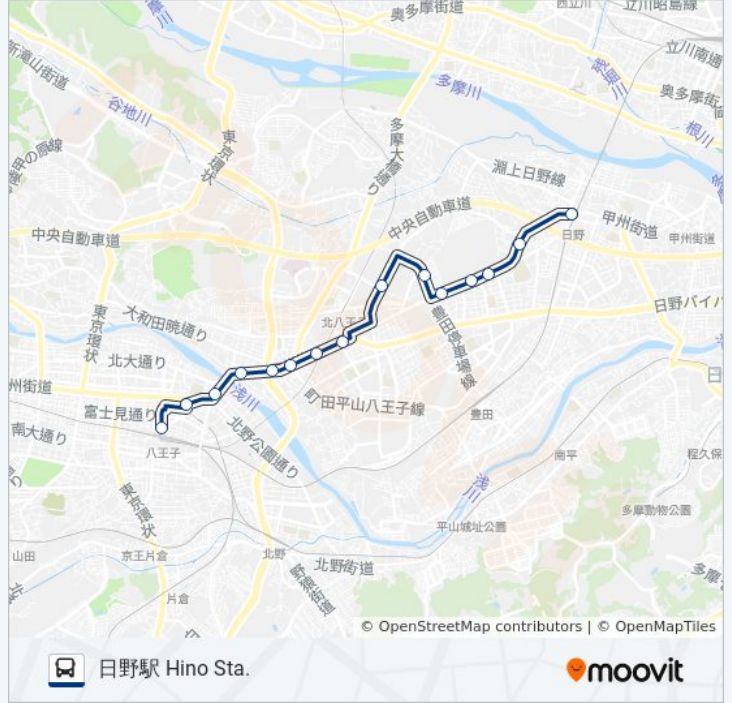

八王子駅北口 Hachioji Sta. North

### 八58 バス情報

道順: 八王子駅北口 Hachioji Sta. North

停留所: 14

旅行期間: 30 分

路線概要:

**最終停車地: 日野駅 Hino Sta.**

15回停車

[路線スケジュールを見る](#)

### 八58 バスタイムスケジュール

日野駅 Hino Sta.ルート時刻表：

日曜日	運行不可
月曜日	16:47 - 17:19
火曜日	16:47 - 17:19
水曜日	16:47 - 17:19
木曜日	16:47 - 17:19
金曜日	16:47 - 17:19
土曜日	運行不可

### 八58 バス情報

道順: 日野駅 Hino Sta.

停留所: 15

旅行期間: 30 分

路線概要:

八58 バスのタイムスケジュールと路線図は、moovitapp.comのオフライン PDFでご覧いただけます。 [Moovit App](#)を使用して、ライブバスの時刻、電車のスケジュール、または地下鉄のスケジュール、東京内のすべての公共交通機関の手順を確認します。

[Moovitについて](#) ・ [MaaSソリューション](#) ・ [サポート対象国](#) ・ [Mooviterコミュニティ](#)