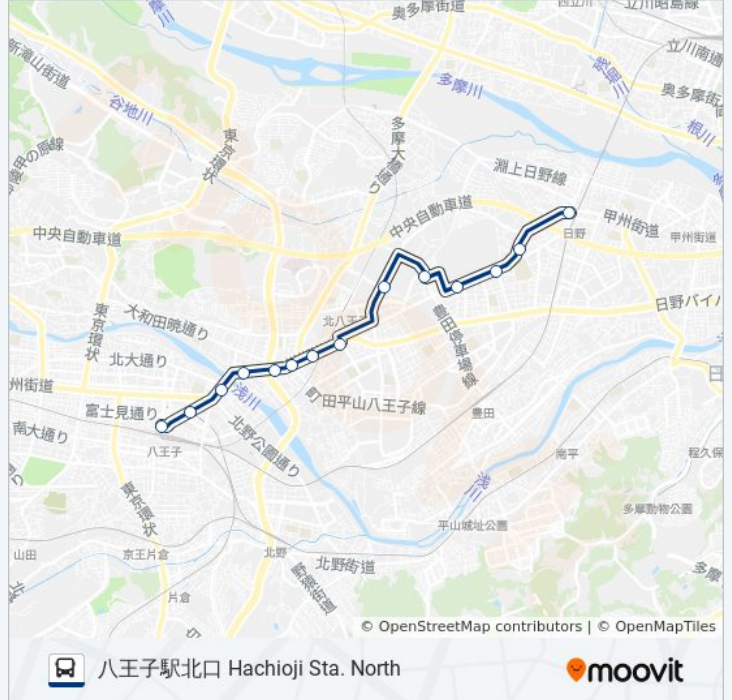

八王子駅北口 Hachioji Sta. North

### 八58 バスタイムスケジュール

八王子駅北口 Hachioji Sta. Northルート時刻表：

日曜日	運行不可
月曜日	17:24 - 17:56
火曜日	17:24 - 17:56
水曜日	17:24 - 17:56
木曜日	17:24 - 17:56
金曜日	17:24 - 17:56
土曜日	運行不可

### 八58 バス情報

道順: 八王子駅北口 Hachioji Sta. North

停留所: 14

旅行期間: 30 分

路線概要:

**最終停車地: 日野駅 Hino Sta.**

15回停車

[路線スケジュールを見る](#)