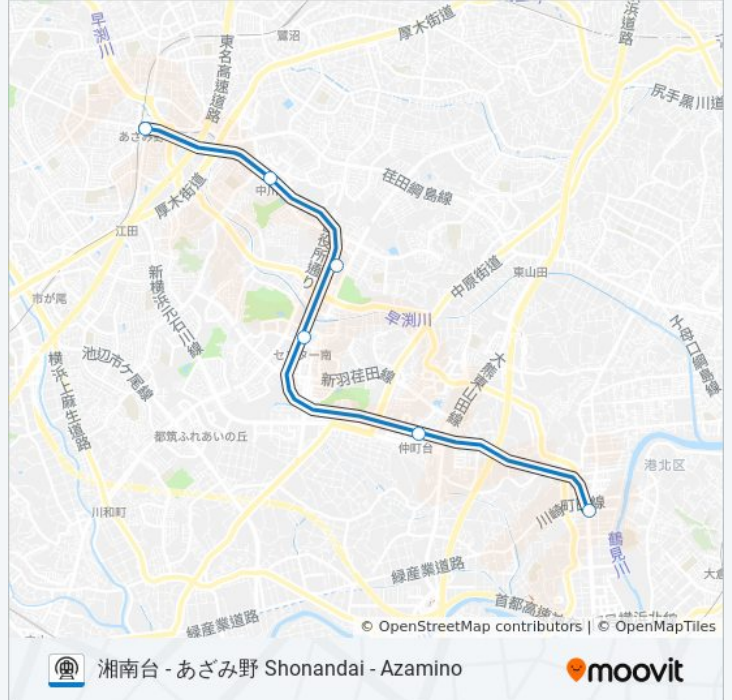

[路線スケジュールを見る](#)

あざみ野 Azamino

中川 Nakagawa

センター北 Center Kita

センター南 Center Minami

仲町台 Nakamachidai

新羽 Nippa

ブルーライン BLUE LINE 地下鉄 - メトロタイムスケジュール

新羽 [普通] Nippa [Local]ルート時刻表 :

日曜日	00:19 - 23:53
月曜日	00:13 - 22:35
火曜日	00:13 - 22:35
水曜日	00:13 - 22:35
木曜日	00:13 - 22:35
金曜日	00:13 - 22:35
土曜日	00:19 - 23:53

ブルーライン BLUE LINE 地下鉄 - メトロ情報

道順: 新羽 [普通] Nippa [Local]

停留所: 6

旅行期間: 13 分

路線概要:

最終停車地: 湘南台 [快速] Shonandai [Rapid]

18回停車

[路線スケジュールを見る](#)

あざみ野 Azamino

中川 Nakagawa