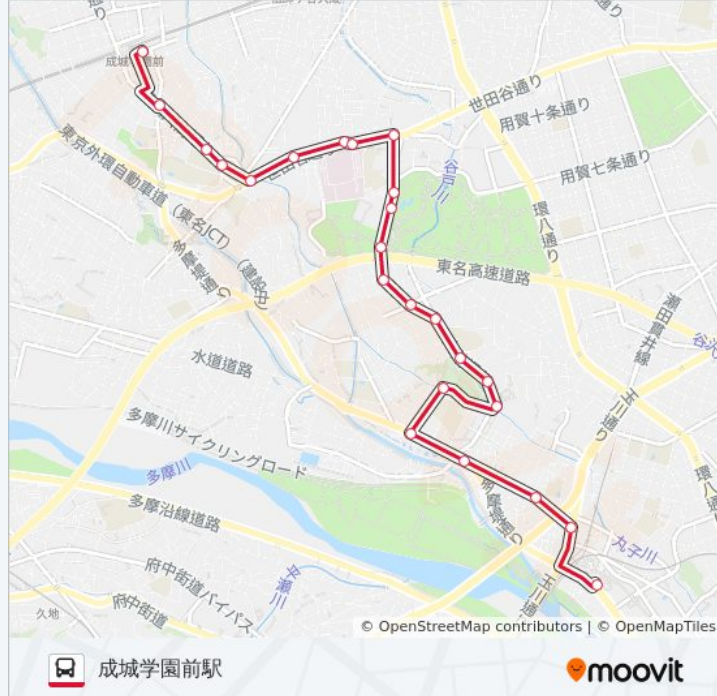

公園橋

区立総合運動場

大蔵第二運動場

星美学園

N h k 技術研究所

大蔵二丁目

成育医療研究センター前

玉31 バスタイムスケジュール

成城学園前駅ルート時刻表:

日曜日	07:00 - 21:27
月曜日	06:50 - 21:30
火曜日	06:50 - 21:30
水曜日	06:50 - 21:30
木曜日	06:50 - 21:30
金曜日	06:50 - 21:30
土曜日	07:00 - 21:27

玉31 バス情報

道順: 成城学園前駅

停留所: 24

旅行期間: 35 分

路線概要:

日大商学部前

東宝前

東京都市大付属小学校前

東京都市大付属中高前

成城町

成城学園前駅

最終停車地: 成育医療研究センター

18回停車

[路線スケジュールを見る](#)