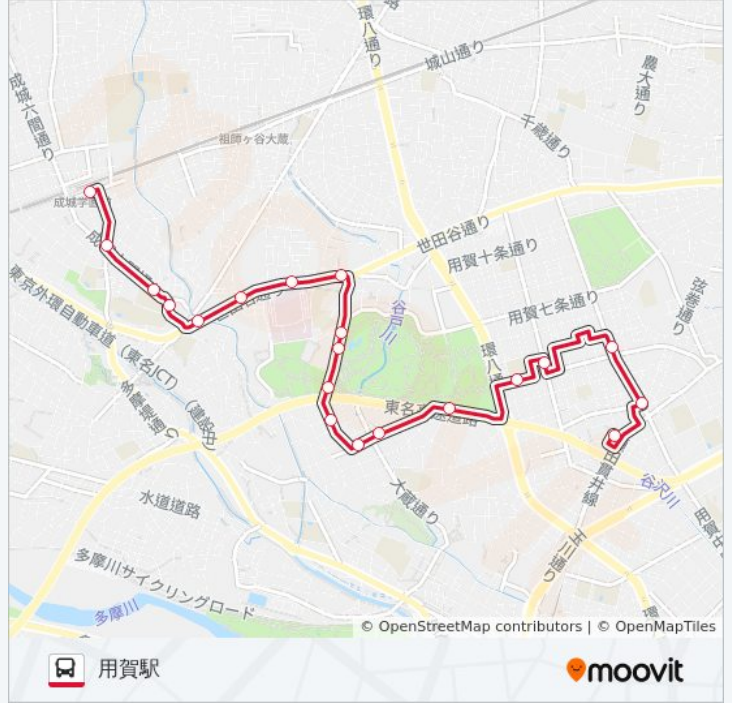

## 成城学園前駅-用賀駅 バス情報

道順: 用賀駅

停留所: 20

旅行期間: 30 分

路線概要:

成城学園前駅-用賀駅 バスのタイムスケジュールと路線図は、[moovitapp.com](https://moovitapp.com)のオフラインPDFでご覧いただけます。 [Moovit App](#)を使用して、ライブバスの時刻、電車のスケジュール、または地下鉄のスケジュール、東京内のすべての公共交通機関の手順を確認します。