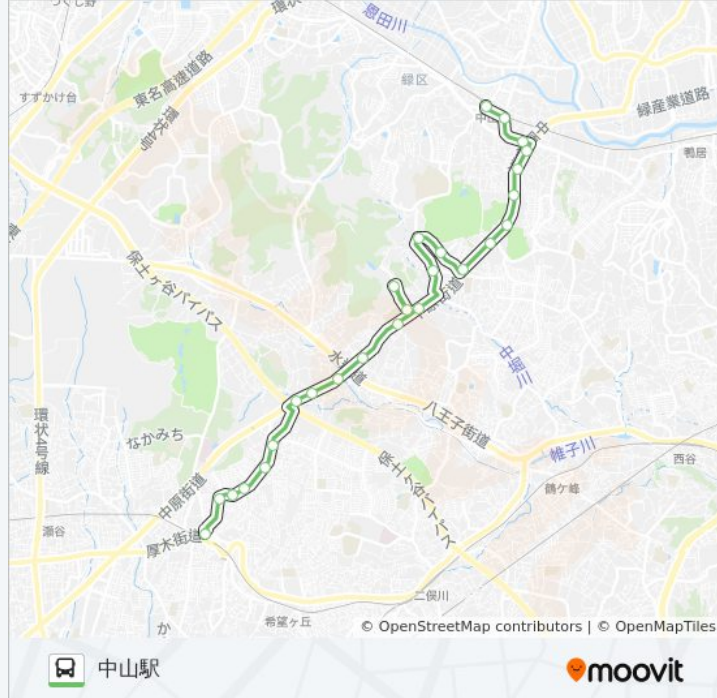

中山駅
緑消防署前
中山町
宮の下
寺山町
中山中学校入口
境
長坂
上白根入口
市営集会場前
公団集会場
四季の森小学校
横浜旭陵高校坂下
よこはま動物園
横浜旭陵高校前
都岡辻
御殿橋
三嶋神社
旭高校入口
金が谷
岸本

旭37 バスタイムスケジュール

三ツ境駅ルート時刻表:

日曜日	運行不可
月曜日	15:45
火曜日	15:45
水曜日	15:45
木曜日	15:45
金曜日	15:45
土曜日	運行不可

旭37 バス情報

道順: 三ツ境駅

停留所: 25

旅行期間: 43 分

路線概要:

長坂
境
中山中学校入口
寺山町
宮の下
中山町
西村橋
中山駅

旭37 バスのタイムスケジュールと路線図は、moovitapp.comのオフラインPDFでご覧いただけます。 [Moovit App](#)を使用して、ライブバスの時刻、電車のスケジュール、または地下鉄のスケジュール、東京内のすべての公共交通機関の手順を確認します。