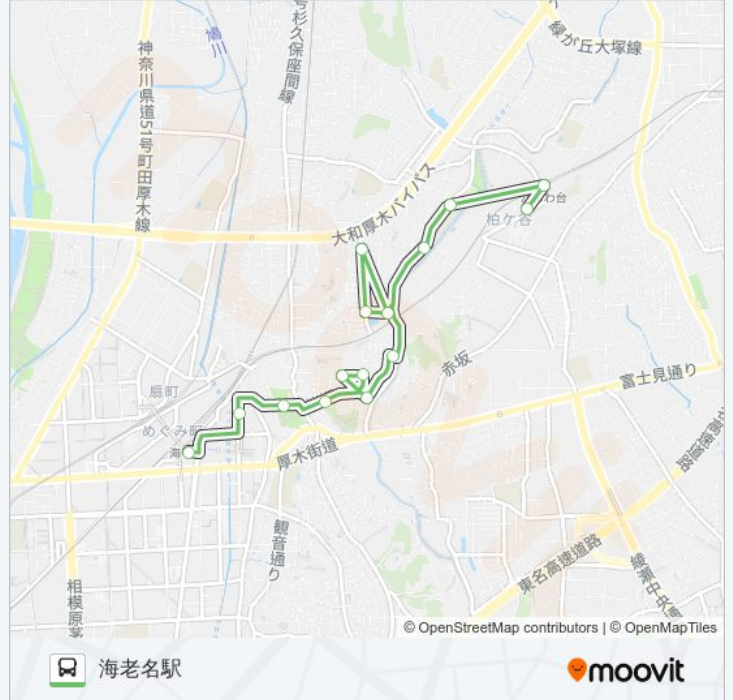

▼海老名駅~国分~かしわ台駅 バス情報

道順: かしわ台駅

停留所: 16

旅行期間: 25分

路線概要:

最終停車地: 海老名駅

16回停車

[路線スケジュールを見る](#)

- かしわ台駅
- かしわ台駅前0-列-
- 北部公園
- 杉本北
- 杉本南
- 国分第一児童公園
- 緑苑
- 杉本南
- 伊勢山
- 伊勢山自然公園
- やまに平
- 国分やまに平児童公園
- 東逆川
- 相模国分寺跡
- 天平通り
- 海老名駅

▼海老名駅~国分~かしわ台駅 バスタイムスケジュール

海老名駅ルート時刻表：

日曜日	08:12 - 18:07
月曜日	08:12 - 18:07
火曜日	08:12 - 18:07
水曜日	08:12 - 18:07
木曜日	08:12 - 18:07
金曜日	08:12 - 18:07
土曜日	08:12 - 18:07

▼海老名駅~国分~かしわ台駅 バス情報

道順: 海老名駅

停留所: 16

旅行期間: 25分

路線概要:

▼海老名駅~国分~かしわ台駅バスのタイムスケジュールと路線図は、moovitapp.comのオフラインPDFでご覧いただけます。 [Moovit App](#)を使用して、ライブバスの時刻、電車のスケジュール、または地下鉄のスケジュール、東京内のすべての公共交通機関の手順を確認します。

[Moovitについて](#) ・ [MaaSソリューション](#) ・ [サポート対象国](#) ・ [Mooviterコミュニティ](#)