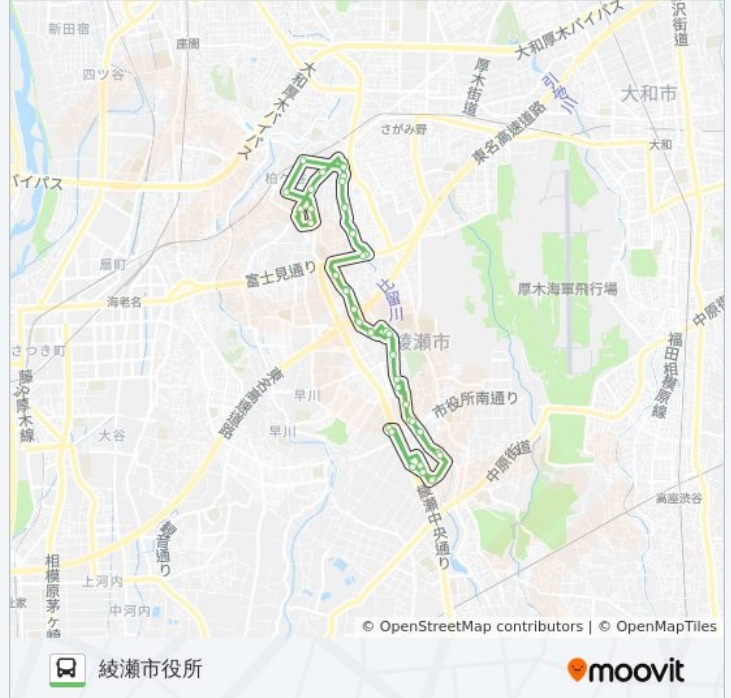

寺尾西二丁目

寺尾西公園

釜田第4公園

釜田第1公園

綾瀬高校

市民スポーツセンター北

市民スポーツセンター

妻之神前

綾瀬メディカルプラザ

長龍寺前

深谷中四丁目

ハンディホームセンター前

綾瀬厚生病院

市民文化センター前

綾瀬市役所

○綾瀬市役所~かしわ台駅前~綾瀬市役所 バスのタイムスケジュールと路線図は、moovitapp.comのオフラインPDFでご覧いただけます。 [Moovit App](#) を使用して、ライブバスの時刻、電車のスケジュール、または地下鉄のスケジュール、東京内のすべての公共交通機関の手順を確認します。