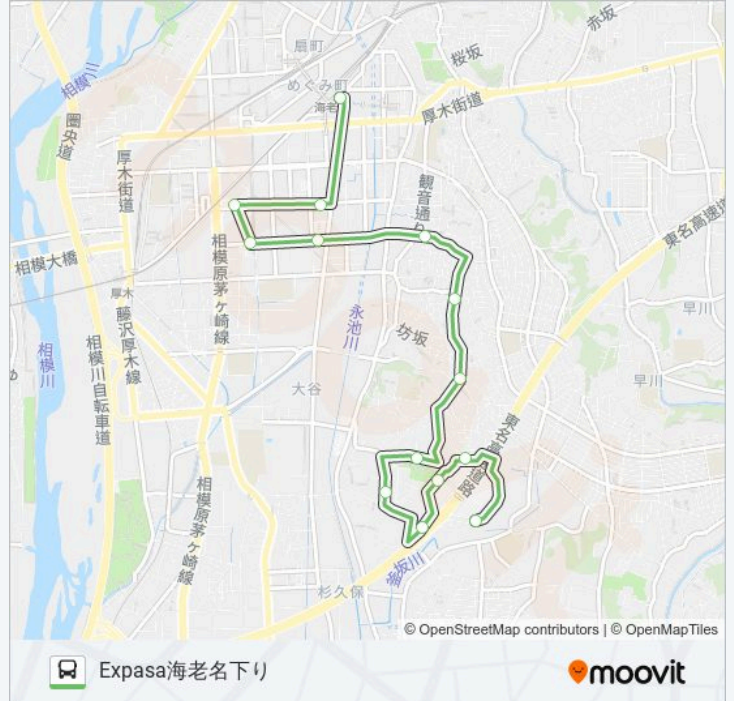

Expasa海老名下り

◆EXPASA海老名下り~大谷~海老名駅 バスタイムスケジュール

Expasa海老名下りルート時刻表 :

日曜日	07:52 - 19:25
月曜日	07:52 - 19:25
火曜日	07:52 - 19:25
水曜日	07:52 - 19:25
木曜日	07:52 - 19:25
金曜日	07:52 - 19:25
土曜日	07:52 - 19:25

◆EXPASA海老名下り~大谷~海老名駅 バス情報

道順: Expasa海老名下り

停留所: 14

旅行期間: 30 分

路線概要:

最終停車地: 海老名駅

14回停車

[路線スケジュールを見る](#)

Expasa海老名下り

◆EXPASA海老名下り~大谷~海老名駅 バス情報

道順: 海老名駅

停留所: 14

旅行期間: 30分

路線概要:

◆EXPASA海老名下り~大谷~海老名駅 バスのタイムスケジュールと路線図は、moovitapp.comのオフラインPDFで
ご覧いただけます。Moovit Appを使用して、ライブバスの時刻、電車のスケジュール、または地下鉄のスケジ
ュール、東京内のすべての公共交通機関の手順を確認します。