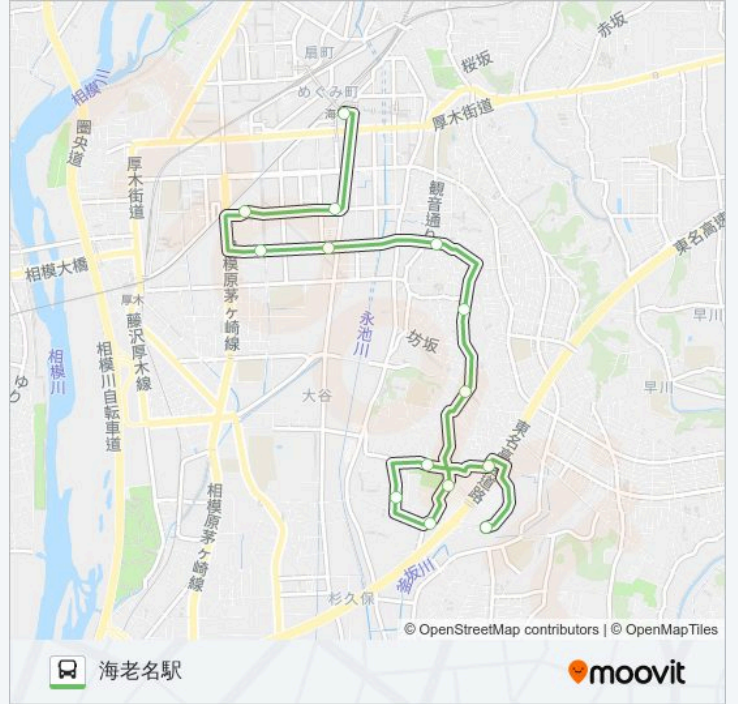

海老名市役所

えびなこどもセンター

海老名総合病院

海老名市役所北

海老名駅

◆EXPASA海老名下り~大谷~海老名駅 バスタイムスケジュール

海老名駅ルート時刻表：

日曜日	07:17 - 17:57
月曜日	07:17 - 17:57
火曜日	07:17 - 17:57
水曜日	07:17 - 17:57
木曜日	07:17 - 17:57
金曜日	07:17 - 17:57
土曜日	07:17 - 17:57

◆EXPASA海老名下り~大谷~海老名駅 バス情報

道順: 海老名駅

停留所: 14

旅行期間: 30分

路線概要:

◆EXPASA海老名下り~大谷~海老名駅 バスのタイムスケジュールと路線図は、moovitapp.comのオフラインPDFで
ご覧いただけます。Moovit Appを使用して、ライブバスの時刻、電車のスケジュール、または地下鉄のスケジ
ュール、東京内のすべての公共交通機関の手順を確認します。