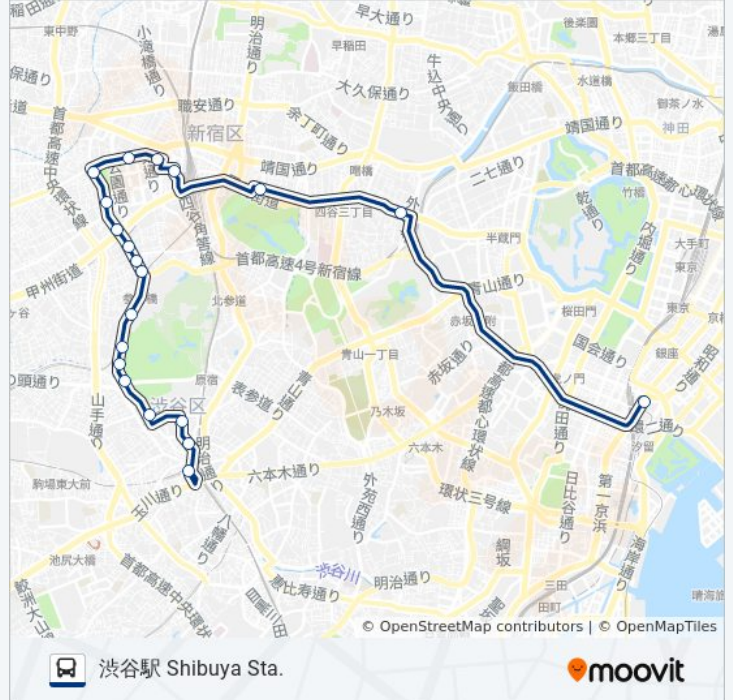

### 052 バスタイムスケジュール

渋谷駅 Shibuya Sta. ルート時刻表 :

日曜日	12:05 - 18:45
月曜日	12:05 - 18:45
火曜日	12:05 - 18:45
水曜日	12:05 - 18:45
木曜日	12:05 - 18:45
金曜日	12:05 - 18:45
土曜日	12:05 - 18:45

### 052 バス情報

道順: 渋谷駅 Shibuya Sta.

停留所: 20

旅行期間: 70 分

路線概要:

渋谷区役所 Shibuya City Office

神南一丁目 Jinnan 1

渋谷駅 Shibuya Sta.