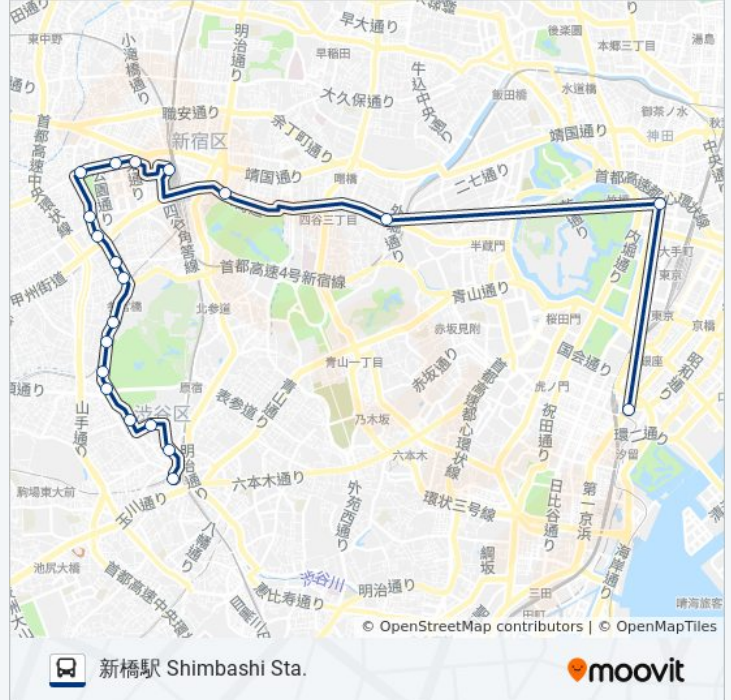

新橋駅 Shimbashi Sta.ルート時刻表：

日曜日	10:35 - 17:15
月曜日	10:35 - 17:15
火曜日	10:35 - 17:15
水曜日	10:35 - 17:15
木曜日	10:35 - 17:15
金曜日	10:35 - 17:15
土曜日	10:35 - 17:15

**052 バス情報**

道順: 新橋駅 Shimbashi Sta.

停留所: 20

旅行期間: 80 分

路線概要:

## 新橋駅 Shimbashi Sta.