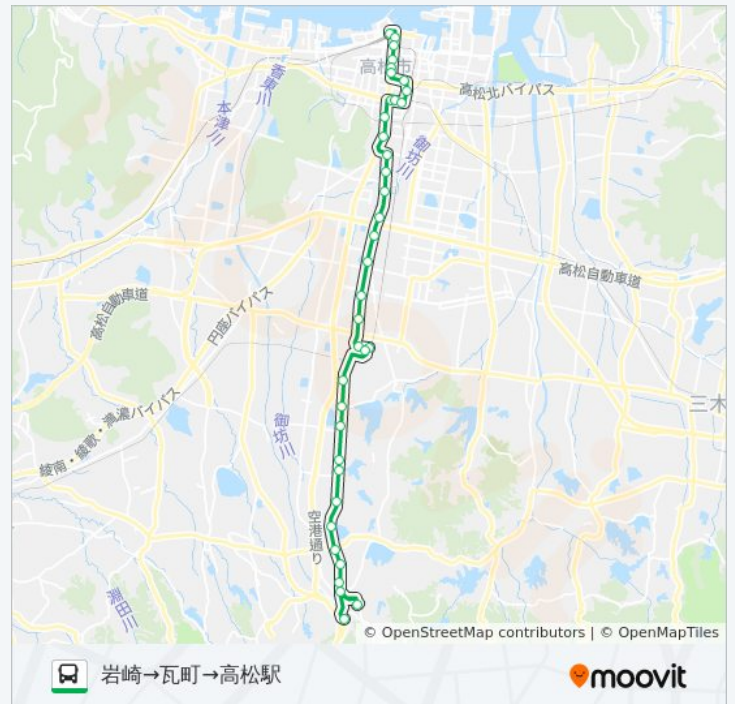

岩崎→瓦町→高松駅ルート時刻表:

岩崎
日生ニュータウン
東谷口
Ja川東支店
上川東
川東
竜満池
からと
香川第一中学校前
浅野
大野口
舟岡
神宮寺
市立みんなの病院
仏生山駅西口
仏生山
中三名
三名
太田
太田下
南三条
三条
上之町
花ノ宮町
栗林公園前
中野町
中新町
田町
南瓦町
瓦町
商工中金前
五番町

日曜日	06:36 - 16:44
月曜日	06:36 - 16:44
火曜日	06:36 - 16:44
水曜日	06:36 - 16:44
木曜日	06:36 - 16:44
金曜日	06:36 - 16:44
土曜日	06:36 - 16:44

塩江線 バス情報

道順: 岩崎→瓦町→高松駅

停留所: 37

旅行期間: 60 分

路線概要:

紺屋町
兵庫町
寿町
高松築港
高松駅

最終停車地: 高松空港→ことでん伏石駅→高松駅

33回停車