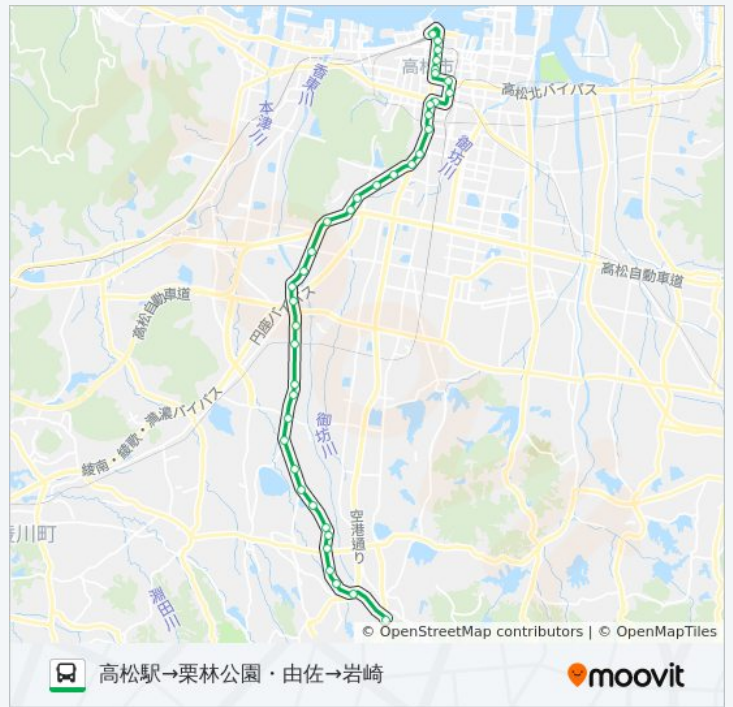

由佐線

岩崎→瓦町→高松駅

アプリを使って見る

由佐線 バス行（岩崎→瓦町→高松駅）には2ルートがあります。平日の運行時間は次のとおりです。

(1) 岩崎→瓦町→高松駅：06:42 - 20:10 (2) 高松駅→栗林公園・由佐→岩崎：08:07 - 20:35

Moovitアプリを使用して、最寄りの由佐線 バス駅を見つけ、次の由佐線バスが到着するのはいつかを調べることができます。

最終停車地: 岩崎→瓦町→高松駅

由佐線 バス情報

道順: 岩崎→瓦町→高松駅

停留所: 40

旅行期間: 50 分

路線概要:

橋詰

鶴尾

西はぜ

五番町

商工中金前

瓦町

田町

中新町

由佐線 バスタイムスケジュール

高松駅→栗林公園・由佐→岩崎ルート時刻表：

日曜日	08:07 - 20:35
月曜日	08:07 - 20:35
火曜日	08:07 - 20:35
水曜日	08:07 - 20:35
木曜日	08:07 - 20:35
金曜日	08:07 - 20:35
土曜日	08:07 - 20:35

由佐線 バス情報

道順: 高松駅→栗林公園・由佐→岩崎

停留所: 39

旅行期間: 57 分

路線概要:

中野町
栗林公園前
室北口
室新町
土居宮
西はぜ
鶴尾
橋詰
小山
田中
成合
香東中学前
下円座
三ツ辻
ことでん円座駅前
下川部
みどり園前
川部
上川部
吉光下
吉光
公会堂前
西光寺前
由佐天神
由佐
原口
岡
綾田前
岩崎

由佐線 バスのタイムスケジュールと路線図は、moovitapp.comのオフラインPDFでご覧いただけます。 [Moovit App](#)を使用して、ライブバスの時刻、電車のスケジュール、または地下鉄のスケジュール、高松市内のすべての公共交通機関の手順を確認します。