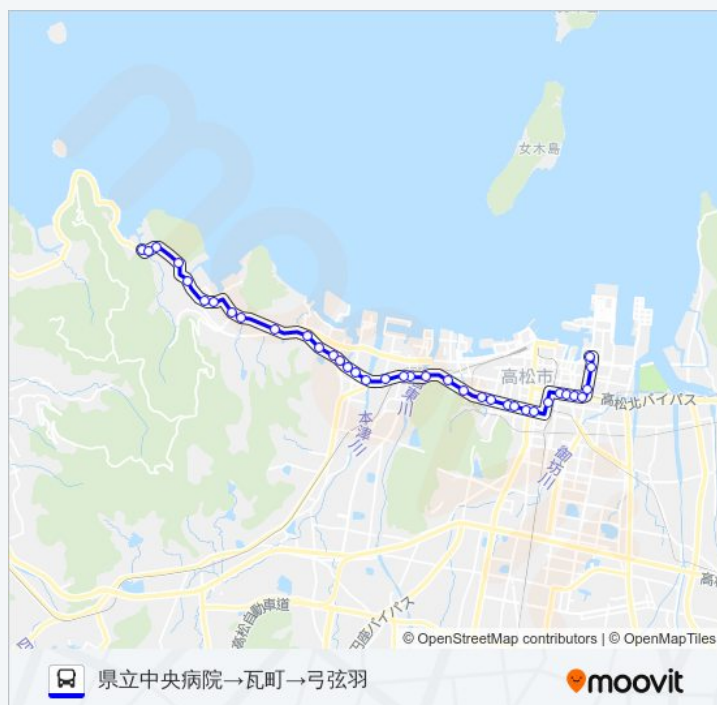

06:32 - 16:57

土曜日

06:32 - 16:57

下笠居線バス情報

道順: 県立中央病院→瓦町→弓弦羽

停留所: 37

旅行期間: 43 分

路線概要: