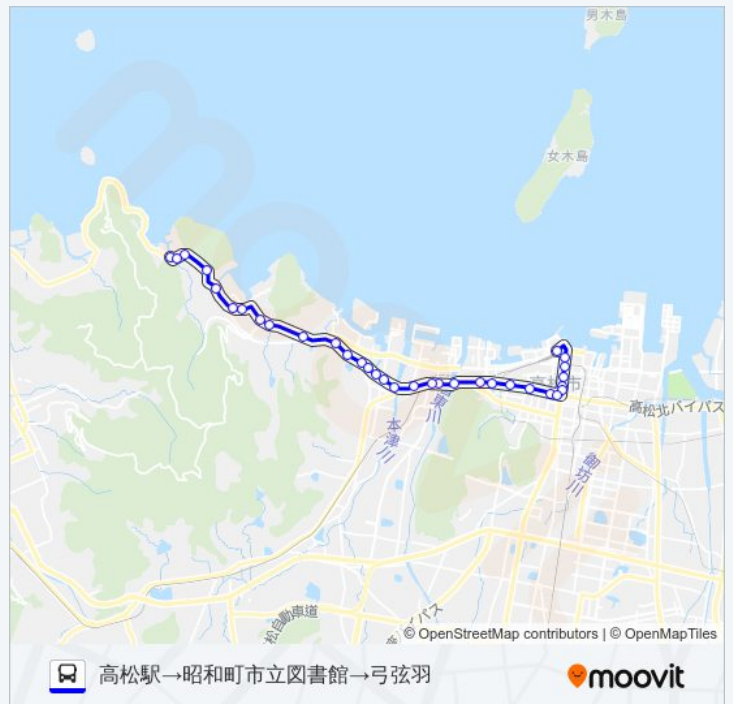

日曜日	06:52 - 19:28
月曜日	06:52 - 19:28
火曜日	06:52 - 19:28
水曜日	06:52 - 19:28
木曜日	06:52 - 19:28
金曜日	06:52 - 19:28
土曜日	06:52 - 19:28

下笠居線 バス情報

道順: 高松駅→昭和町市立図書館→弓弦羽

停留所: 33

旅行期間: 38 分

路線概要:

下笠居支所前

生島

生島富士カガク前

小坂・総合運動公園前

北坂

塩家

亀水

弓弦羽

最終停車地: 高松駅→県庁・日赤前 宮脇町→弓弦羽

36回停車