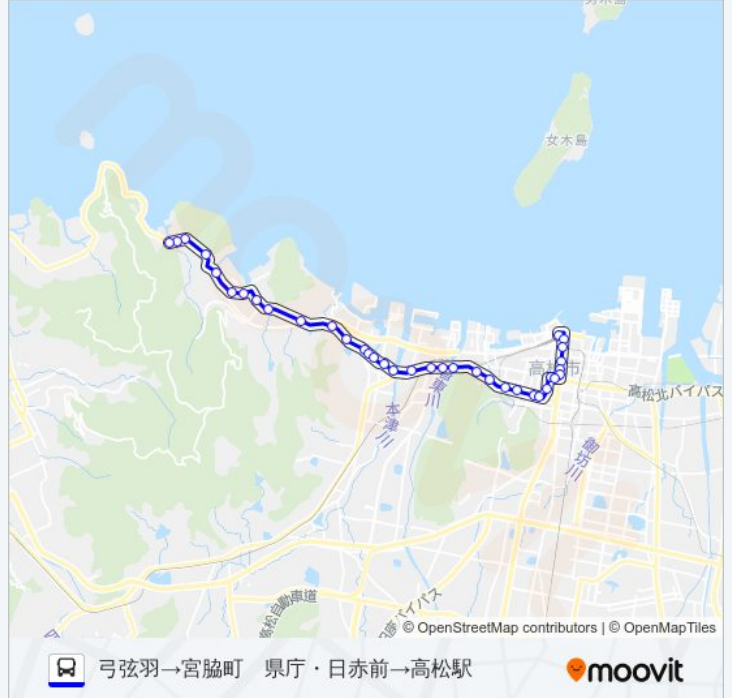

高松駅

最終停車地: 弓弦羽→昭和町市立図書館→高松駅

33回停車

[路線スケジュールを見る](#)

弓弦羽

亀水

塩家

北坂

旅行期間: 37分

路線概要:

香西北町

中塚

香西

香西中央通り

本津

香西東町