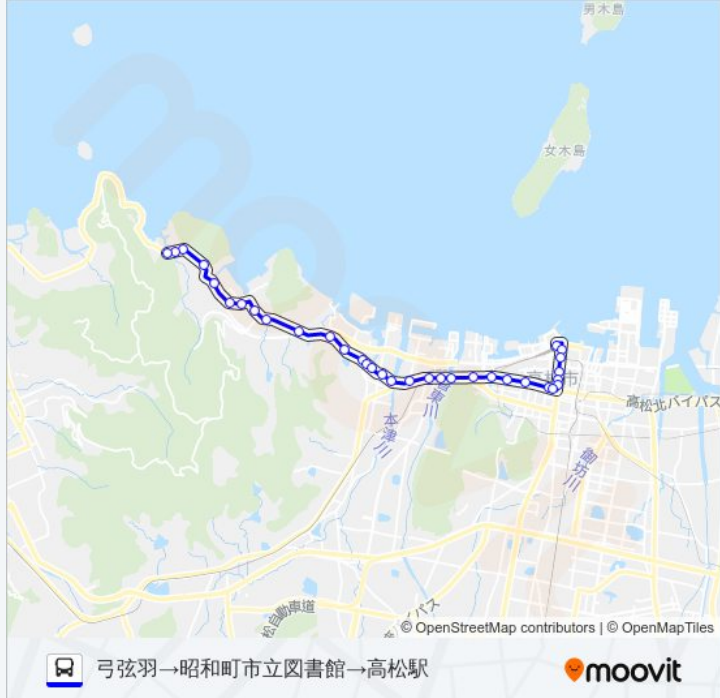

旅行期間: 37分

路線概要:

香西北町

中塚

香西

香西中央通り

本津

香西東町

高松市役所

五番町

紺屋町

兵庫町

寿町

高松築港

高松駅

最終停車地: 弓弦羽→瓦町→県立中央病院

37回停車

[路線スケジュールを見る](#)

弓弦羽

亀水

塩家

北坂

小坂・総合運動公園前

生島富士カガク前