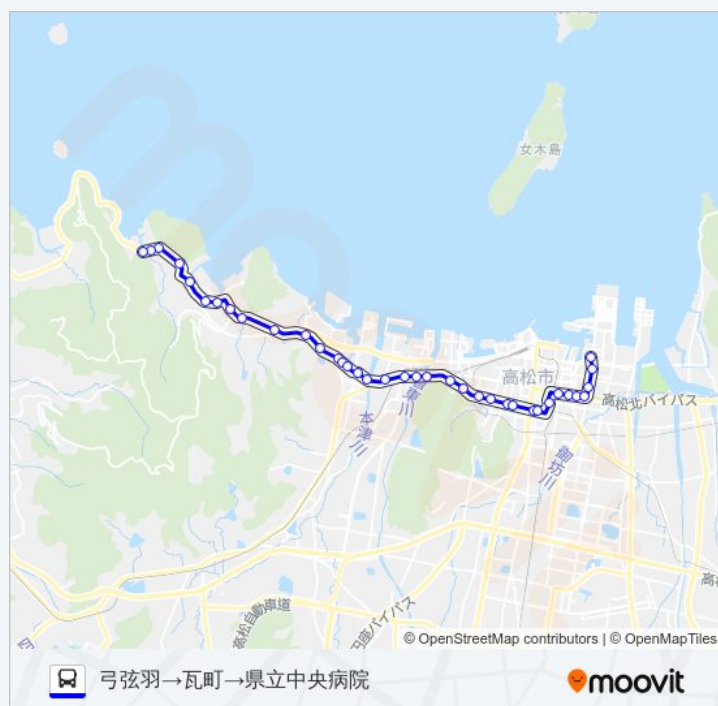

松福町

高松けいりん場

県立中央病院

道順: 弓弦羽→瓦町→県立中央病院

停留所: 37

旅行期間: 46 分

路線概要:

最終停車地: 県立中央病院→瓦町→弓弦羽

37回停車

[路線スケジュールを見る](#)

下笠居線 バスタイムスケジュール

県立中央病院→瓦町→弓弦羽ルート時刻表:

日曜日

06:32 - 16:57

県立中央病院

高松けいりん場