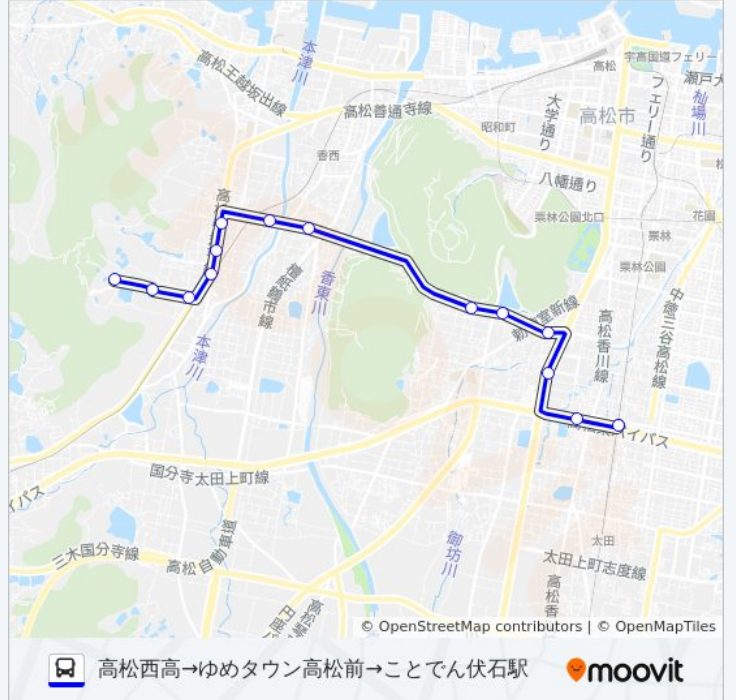

路線概要:

最終停車地: 高松西高→ゆめタウン高松前→ことでん伏石駅

14回停車

[路線スケジュールを見る](#)

- 高松西高
- 公民館前
- 西高入口
- 鬼無駅前
- 鬼無町佐藤
- 佐料
- キナシ大林病院
- 鶴市町
- 峰山くらしひろば前
- 大手前高松中学高校
- はぜ
- ゆめタウン高松前
- 三条池
- ことでん伏石駅

高松西高線 バスタイムスケジュール

高松西高→ゆめタウン高松前→ことでん伏石駅ルート時刻表:

日曜日	運行不可
月曜日	08:40 - 18:48
火曜日	08:40 - 18:48
水曜日	08:40 - 18:48
木曜日	08:40 - 18:48
金曜日	08:40 - 18:48
土曜日	運行不可

高松西高線 バス情報

道順: 高松西高→ゆめタウン高松前→ことでん伏石駅

停留所: 14

旅行期間: 24 分

路線概要:

高松西高線 バスのタイムスケジュールと路線図は、moovitapp.comのオフラインPDFでご覧いただけます。 [Moovit App](#)を使用して、ライブバスの時刻、電車のスケジュール、または地下鉄のスケジュール、高松市内のすべての公共交通機関の手順を確認します。