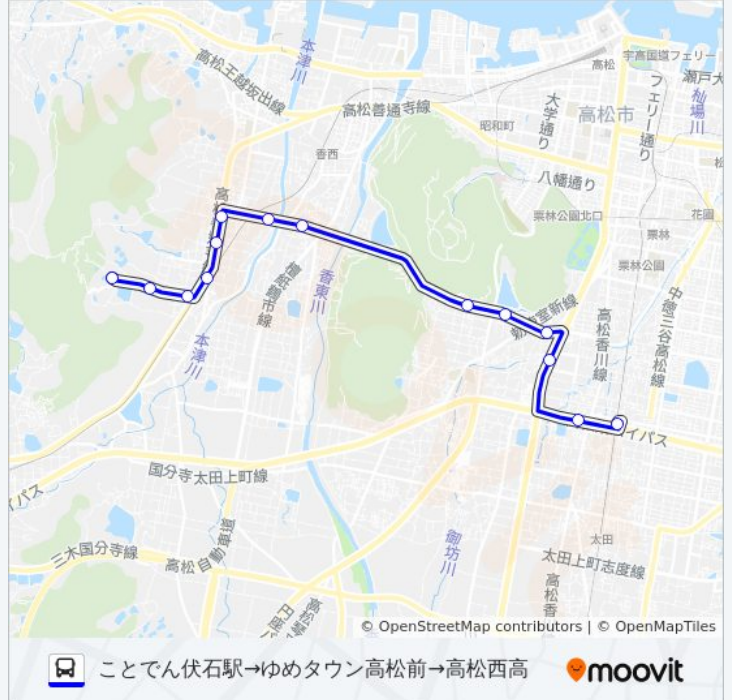

最終停車地: ことでん伏石駅→ゆめタウン高松前→高松西高

14回停車

[路線スケジュールを見る](#)

ことでん伏石駅

三条池

ゆめタウン高松前

はぜ

大手前高松中学高校

高松西高

高松西高線 バスタイムスケジュール

ことでん伏石駅→ゆめタウン高松前→高松西高ルート時刻表：

日曜日	運行不可
月曜日	07:44 - 18:04
火曜日	07:44 - 18:04
水曜日	07:44 - 18:04
木曜日	07:44 - 18:04
金曜日	07:44 - 18:04
土曜日	運行不可

高松西高線 バス情報

道順: ことでん伏石駅→ゆめタウン高松前→高松西高

停留所: 14

旅行期間: 28 分

路線概要:

最終停車地: 高松西高→ゆめタウン高松前→ことでん伏石駅

14回停車

[路線スケジュールを見る](#)

- 高松西高
- 公民館前
- 西高入口
- 鬼無駅前
- 鬼無町佐藤
- 佐料
- キナシ大林病院
- 鶴市町
- 峰山くらしひろば前
- 大手前高松中学高校
- はぜ
- ゆめタウン高松前
- 三条池
- ことでん伏石駅

高松西高線 バスタイムスケジュール

高松西高→ゆめタウン高松前→ことでん伏石駅ルート時刻表:

日曜日	運行不可
月曜日	08:40 - 18:48
火曜日	08:40 - 18:48
水曜日	08:40 - 18:48
木曜日	08:40 - 18:48
金曜日	08:40 - 18:48
土曜日	運行不可

高松西高線 バス情報

道順: 高松西高→ゆめタウン高松前→ことでん伏石駅

停留所: 14

旅行期間: 24 分

路線概要:

高松西高線 バスのタイムスケジュールと路線図は、moovitapp.comのオフラインPDFでご覧いただけます。 [Moovit App](#)を使用して、ライブバスの時刻、電車のスケジュール、または地下鉄のスケジュール、高松市内のすべての公共交通機関の手順を確認します。