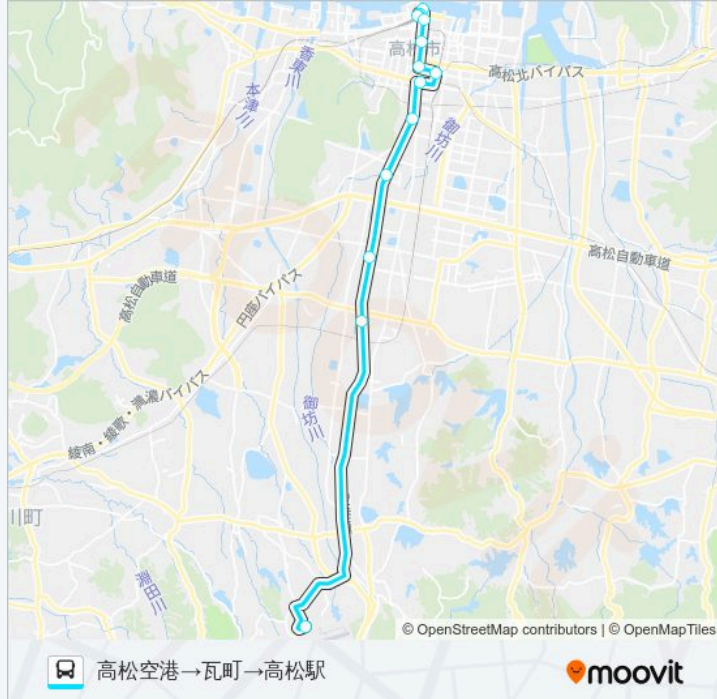

道順: 高松駅→瓦町→高松空港

停留所: 13

旅行期間: 49 分

路線概要:

最終停車地: 高松空港→瓦町→高松駅

14回停車

[路線スケジュールを見る](#)

高松空港

空港通り一宮

香川大学附属中学校前

ゆめタウン高松前

栗林公園前

中新町

瓦町

県庁通り中央公園前

兵庫町

高松築港

Jr ホテルクレメント高松

高松駅

高松駅

フェリー乗り場

高松空港リムジンバス バスタイムスケジュール

高松空港→瓦町→高松駅ルート時刻表：

月曜日	08:25-21:45
火曜日	08:25-21:45
水曜日	08:25-21:45
木曜日	08:25-21:45
金曜日	08:25-21:45
土曜日	08:25-21:45
日曜日	08:25-21:45

高松空港リムジンバス バス情報

道順: 高松空港→瓦町→高松駅

停留所: 14

旅行期間: 52 分

路線概要:

高松空港リムジンバス バスのタイムスケジュールと路線図は、moovitapp.comのオフラインPDFでご覧いただけます。Moovit Appを使用して、ライブバスの時刻、電車のスケジュール、または地下鉄のスケジュール、Takamatsu内のすべての公共交通機関の手順を確認します。

© 2024 Moovit - All Rights Reserved.