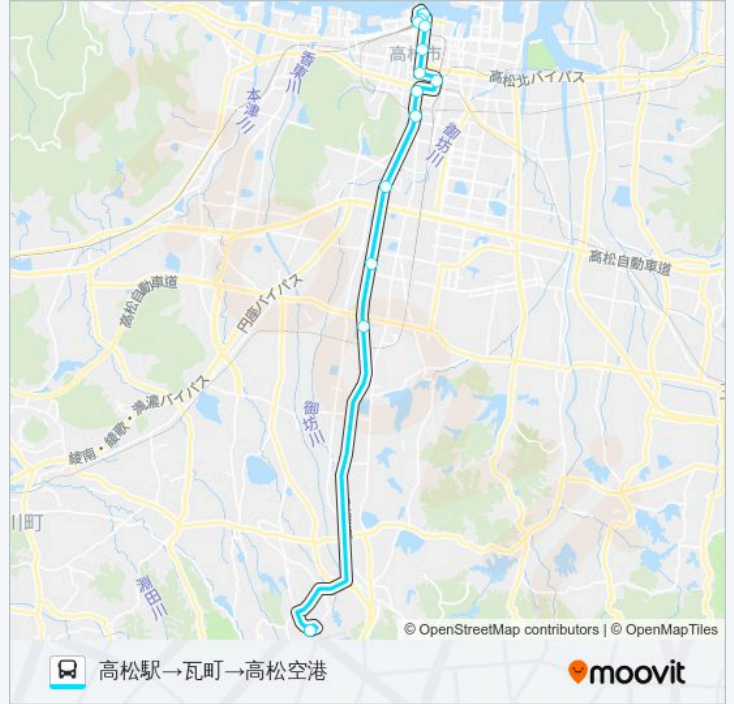

ゆめタウン高松前

香川大学附属中学校前

空港通り一宮

高松空港

高松空港リムジンバス バスタイムスケジュール

高松駅→瓦町→高松空港ルート時刻表：

月曜日	07:00-18:23
火曜日	07:00-18:23
水曜日	07:00-18:23
木曜日	07:00-18:23
金曜日	07:00-18:23
土曜日	07:00-18:23
日曜日	07:00-18:23

高松空港リムジンバス バス情報

道順: 高松駅→瓦町→高松空港

停留所: 13

旅行期間: 49 分

路線概要:

最終停車地: 高松空港→瓦町→高松駅

14回停車

[路線スケジュールを見る](#)

高松空港