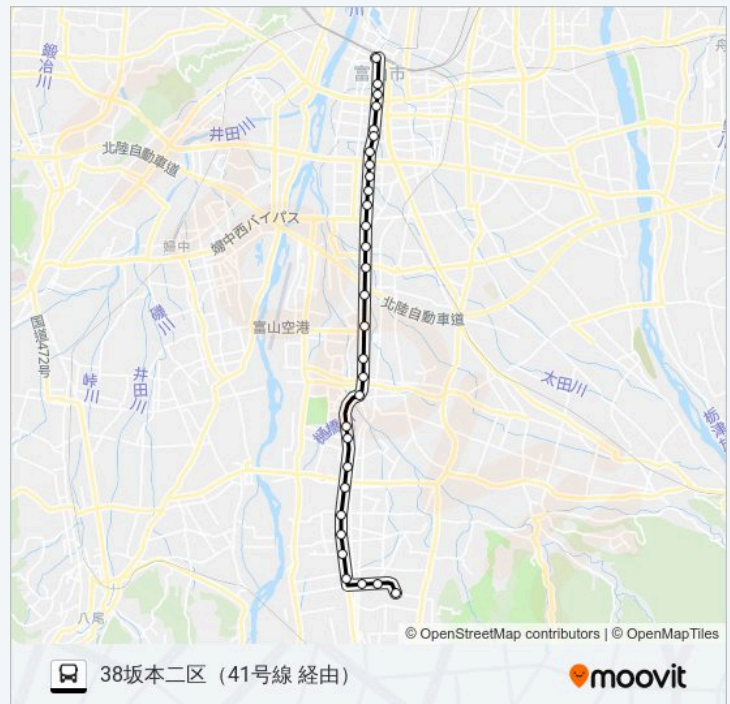

富山駅前
富山市役所前
城址公園前
総曲輪
星井町1丁目
星井町
西中野口
花園町
太郎丸口
富山市民病院前
今泉（笹津）
掛尾
西上袋
西赤田
黒崎
最勝寺
小中
下熊野
安養寺
栗山
栗山南口
法林寺口
北陸電気工業前
大久保小学校前
上大久保六区
上大久保
上二杉
栄町北口
大沢野中学校口
坂本二区

日曜日	運行不可
月曜日	07:40
火曜日	07:40
水曜日	07:40
木曜日	07:40
金曜日	07:40
土曜日	運行不可

41号線（笹津・猪谷）線バス情報

道順: 38坂本二区（41号線 経由）

停留所: 30

旅行期間: 39分

路線概要:

最終停車地: 38富山駅（41号線 経由）

30回停車

41号線（笹津・猪谷）線バスタイムスケジュール