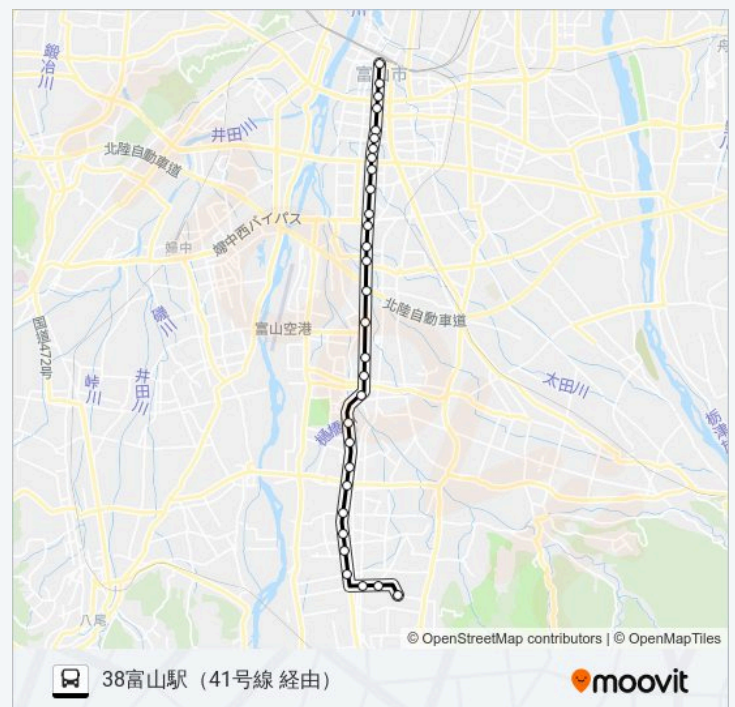

坂本二区
大沢野中学校口
栄町北口
上二杉
上大久保
上大久保六区
大久保小学校前
北陸電気工業前
法林寺口
栗山南口
栗山
安養寺
下熊野
小中
最勝寺
黒崎
西赤田
西上袋
掛尾
今泉 (笹津)
富山市民病院前
太郎丸口
花園町
西中野口
星井町
星井町1丁目
総曲輪
城址公園前
富山市役所前
富山駅前

日曜日	運行不可
月曜日	08:25
火曜日	08:25
水曜日	08:25
木曜日	08:25
金曜日	08:25
土曜日	運行不可

41号線 (笹津・猪谷) 線バス情報

道順: 38富山駅 (41号線 経由)

停留所: 30

旅行期間: 38 分

路線概要: