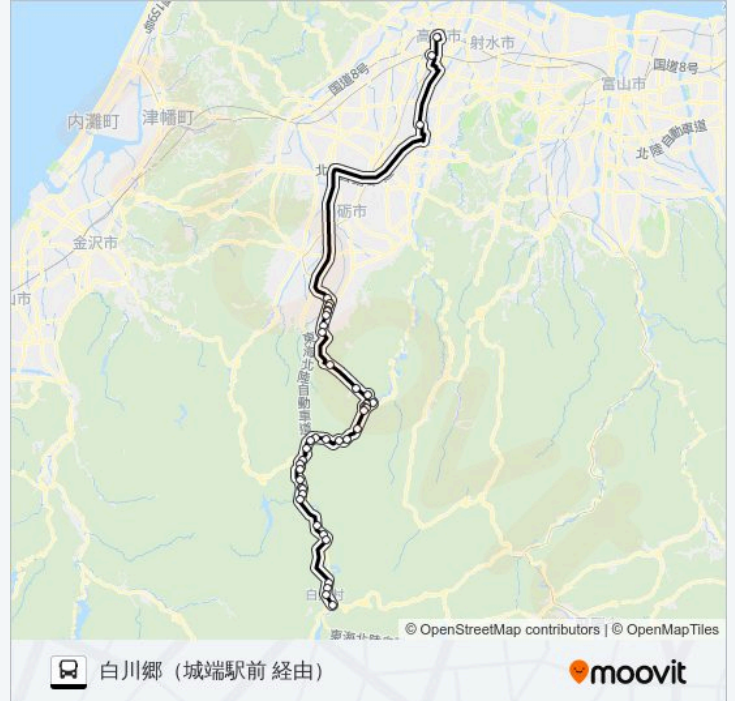

日曜日	08:10 - 13:20
月曜日	08:10 - 13:20
火曜日	08:10 - 13:20
水曜日	08:10 - 13:20
木曜日	08:10 - 13:20
金曜日	08:10 - 13:20
土曜日	08:10 - 13:20

高岡駅前→白川郷 情報

道順: 白川郷 (城端駅前 経由)

停留所: 42

旅行期間: 130 分

路線概要:

- 皆葎
- 小原
- 細島
- 菅沼
- 合掌の里
- 田下
- 新屋
- 西赤尾
- ささら館前
- 楮口
- 楮
- 小白川
- 成出発電所前
- 成出
- 芦倉
- 椿原
- 有家ヶ原
- 飛驒下田口
- 飛驒飯島
- 鳩ヶ谷
- 白川郷