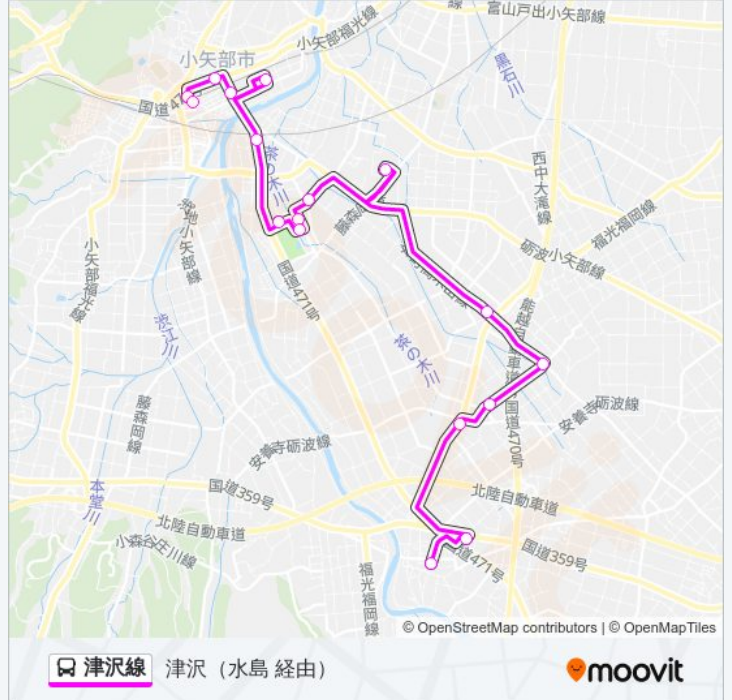

最終停車地: 津沢 (水島 経由)

16回停車

[路線スケジュールを見る](#)

石動駅北口

本町

泉町

ピアゴ前

茄子島

保健福祉センター

花水木前

ケアハウスおやべ前

Ja本店・東部支店口

北陸中央病院

下後亟中央

下後亟

水島北

水島

コミュニティプラザ

津沢あんどんふれあい会館

津沢線バスタイムスケジュール

津沢 (水島 経由) ルート時刻表:

日曜日	運行不可
月曜日	07:47 - 18:50
火曜日	07:47 - 18:50
水曜日	07:47 - 18:50
木曜日	07:47 - 18:50
金曜日	07:47 - 18:50
土曜日	運行不可

津沢線バス情報

道順: 津沢 (水島 経由)

停留所: 16

旅行期間: 35分

路線概要:

最終停車地: 石動駅北口 (水島 経由)

24回停車

[路線スケジュールを見る](#)

津沢あんどんふれあい会館

となみ野高校前