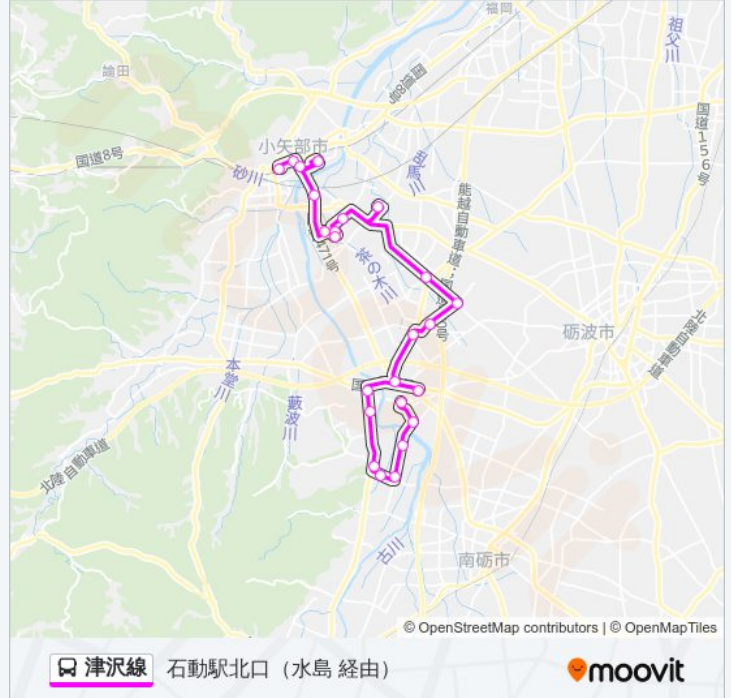

津沢線 バスタイムスケジュール

石動駅北口 (水島 経由) ルート時刻表 :

日曜日	運行不可
月曜日	08:19 - 17:17
火曜日	08:19 - 17:17
水曜日	08:19 - 17:17
木曜日	08:19 - 17:17
金曜日	08:19 - 17:17
土曜日	運行不可

津沢線 バス情報

道順: 石動駅北口 (水島 経由)

停留所: 24

旅行期間: 50 分

路線概要:

保健福祉センター

茄子島

ピアゴ前

泉町

本町

石動駅北口

最終停車地: 石動駅南口 (水島 経由)

20回停車

[路線スケジュールを見る](#)

津沢あんどんふれあい会館

となみ野高校前

鴨島

下川崎

南部公民館前

興法寺

菟輪

停留所: 20

旅行期間: 41 分

路線概要:

茄子島

石動駅南口

最終停車地: 菟輪口

8回停車

[路線スケジュールを見る](#)