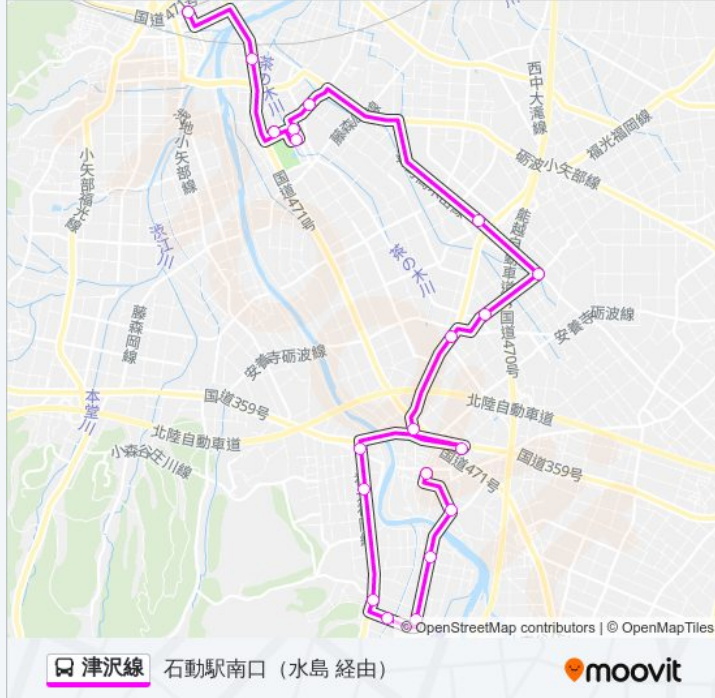

保健福祉センター

茄子島

ピアゴ前

泉町

本町

石動駅北口

最終停車地: 石動駅南口 (水島 経由)

20回停車

菟輪口

コミュニティプラザ

Ja南部支店前

水島

水島北

下後亟

下後亟中央

Ja本店・東部支店口

ケアハウスおやべ前

花水木前

保健福祉センター

津沢線 バスタイムスケジュール

石動駅南口 (水島 経由) ルート時刻表 :

日曜日	運行不可
月曜日	06:53
火曜日	06:53
水曜日	06:53
木曜日	06:53
金曜日	06:53
土曜日	運行不可

津沢線 バス情報

道順: 石動駅南口 (水島 経由)

停留所: 20

旅行期間: 41 分

路線概要:

茄子島

石動駅南口

最終停車地: 菟輪口

8回停車

[路線スケジュールを見る](#)