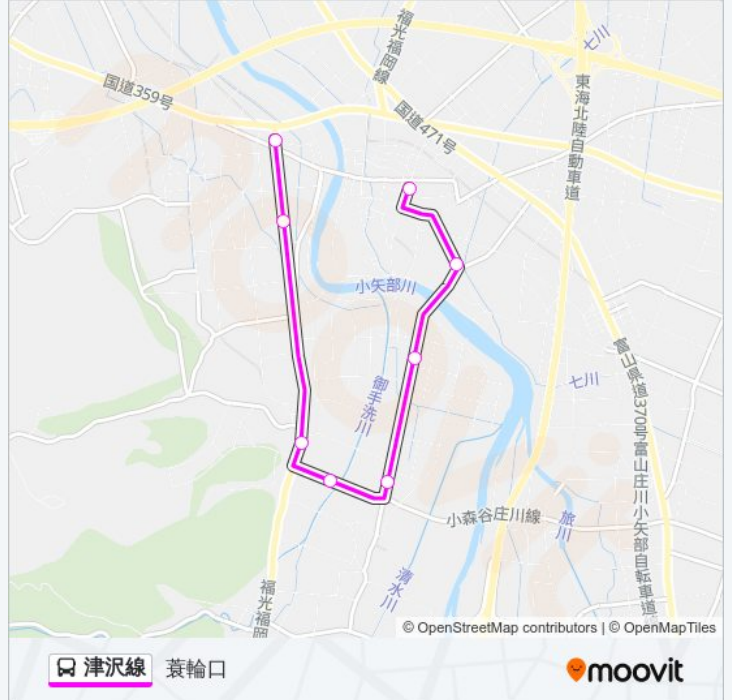

停留所: 20

旅行期間: 41 分

路線概要:

茄子島

石動駅南口

最終停車地: 菟輪口

8回停車

[路線スケジュールを見る](#)

津沢あんどんふれあい会館

となみ野高校前

鴨島

下川崎

南部公民館前

興法寺

菟輪

菟輪口

津沢線 バスタイムスケジュール

菟輪口ルート時刻表：

日曜日	運行不可
月曜日	10:00 - 19:25
火曜日	10:00 - 19:25
水曜日	10:00 - 19:25
木曜日	10:00 - 19:25
金曜日	10:00 - 19:25
土曜日	運行不可

津沢線 バス情報

道順: 菟輪口

停留所: 8

旅行期間: 12分

路線概要: