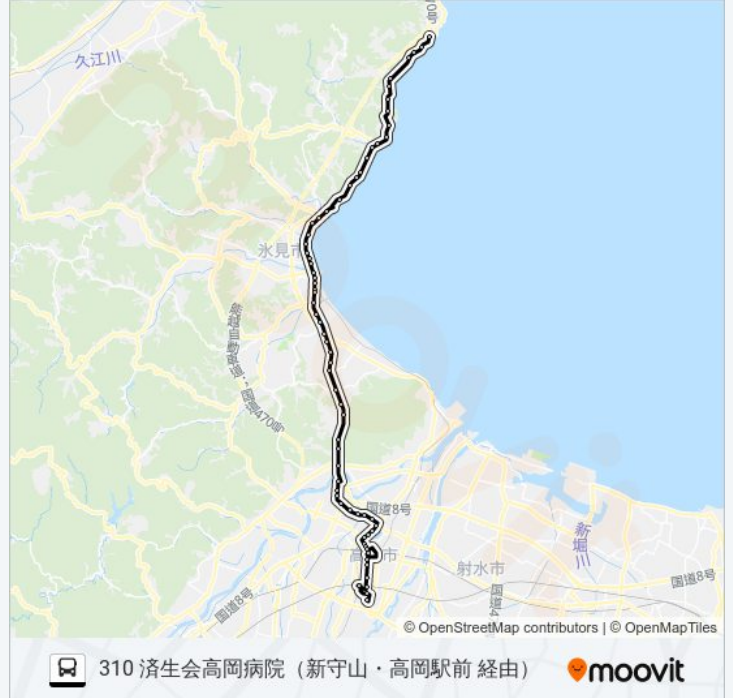

脇～新守山～済生会高岡病院

310 済生会高岡病院
(新守山・高岡駅前
経由)

アプリを使って見る

脇～新守山～済生会高岡病院 バス行310 済生会高岡病院 (新守山・高岡駅前 経由) にはルートが1つあります。平日の運行時間は次のとおりです。

(1) 310 済生会高岡病院 (新守山・高岡駅前 経由) : 06:45 - 12:00

Moovitアプリを使用して、最寄りの脇～新守山～済生会高岡病院 バス駅を見つけ、次の脇～新守山～済生会高岡病院 バスが到着するのはいつかを調べることができます。

最終停車地: 310 済生会高岡病院 (新守山・高岡駅前 経由)

67回停車

[路線スケジュールを見る](#)

脇
田中
中波
女子口
中田
中田口
姿
九殿浜
大境
小境
脇方
宇波
岩井戸温泉
中泊
泊
小杉
藪田
ひみ阿尾の浦温泉
北阿尾

脇～新守山～済生会高岡病院 バスタイムスケジュール

310 済生会高岡病院 (新守山・高岡駅前 経由) ルート時刻表:

日曜日	07:05 - 14:35
月曜日	06:45 - 12:00
火曜日	06:45 - 12:00
水曜日	06:45 - 12:00
木曜日	06:45 - 12:00
金曜日	06:45 - 12:00
土曜日	07:05 - 14:35

脇～新守山～済生会高岡病院 バス情報

道順: 310 済生会高岡病院 (新守山・高岡駅前 経由)

停留所: 67

旅行期間: 84 分

路線概要:

阿尾
間島
氷見栄町
池田浜
北大町
加納神社前
氷見中央（1）
比美町
氷見本町
南大町口
氷見駅口
伊勢大町
窪中央
窪
柳田口（守山経由）
柳田（守山経由）
柳田南
上泉
下田子
国泰寺前
小竹北
小竹
高岡支援学校前
海老坂
新守山
長慶寺工場前
長慶寺
長慶寺住宅前
四ツ屋
西大路
内免
縄手中町
大坪町

広小路

急患医療センター前

坂下町

片原町

末広町

高岡駅北

高岡駅前1番のりば

高岡駅南口1番のりば