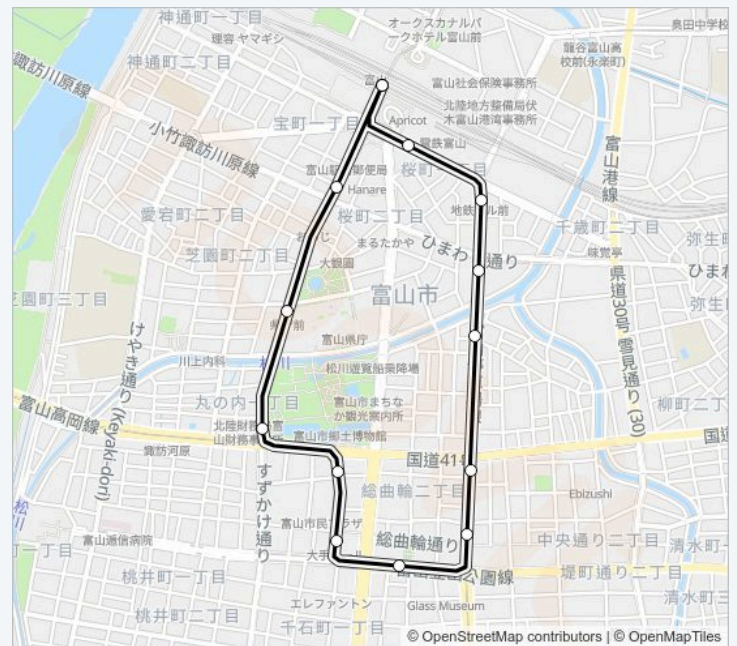

環状線 (グランドプラザ前 経由)

アプリを使って見る

環状線 行環状線 (グランドプラザ前 経由) にはルートが1つあります。平日の運行時間は次のとおりです。

(1) 環状線 (グランドプラザ前 経由) : 06:45 - 21:47

Moovitアプリを使用して、最寄りの環状線 駅を見つけ、次の環状線が到着するのはいつかを調べることができます。

最終停車地: 環状線 (グランドプラザ前 経由)

14回停車

[路線スケジュールを見る](#)

- 富山駅
- 新富町
- 県庁前
- 丸の内
- 国際会議場前
- 大手モール
- グランドプラザ前
- 中町 (西町北)
- 荒町
- 桜橋
- 電気ビル前
- 地鉄ビル前
- 電鉄富山駅・エスタ前
- 富山駅

環状線 タイムスケジュール

環状線 (グランドプラザ前 経由) ルート時刻表 :

日曜日	06:47 - 21:47
月曜日	06:45 - 21:47
火曜日	06:45 - 21:47
水曜日	06:45 - 21:47
木曜日	06:45 - 21:47
金曜日	06:45 - 21:47
土曜日	06:47 - 21:47

環状線 情報

道順: 環状線 (グランドプラザ前 経由)

停留所: 14

旅行期間: 28 分

路線概要:

環状線のタイムスケジュールと路線図は、moovitapp.comのオフラインPDFでご覧いただけます。Moovit Appを使用して、ライブバスの時刻、電車のスケジュール、または地下鉄のスケジュール、富山県 - Toyama Prefecture内のすべての公共交通機関の手順を確認します。

© 2024 Moovit - All Rights Reserved.