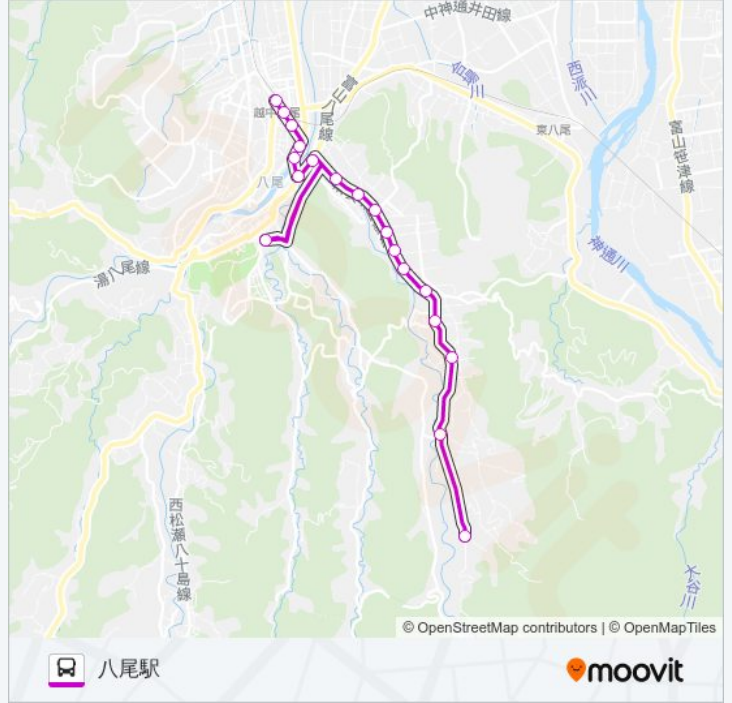

黒瀬谷線（八尾駅行き）

八尾駅

アプリを使って見る

黒瀬谷線（八尾駅行き）バス行八尾駅にはルートが1つあります。平日の運行時間は次のとおりです。

(1) 八尾駅：07:19 - 18:21

Moovitアプリを使用して、最寄りの黒瀬谷線（八尾駅行き）バス駅を見つけ、次の黒瀬谷線（八尾駅行き）バスが到着するのはいつかを調べることができます。

最終停車地: 八尾駅

19回停車

[路線スケジュールを見る](#)

宮腰
本法寺下
岩屋
檜尾
旧檜尾小学校前
村杉
黒瀬谷交流センター前
下新村口
小長谷南口
小長谷
雇用促進住宅下
八尾小学校前
久婦須橋
眼鏡橋
十三石橋
福島第二
福島第一
公民館前
八尾駅

黒瀬谷線（八尾駅行き）バスタイムスケジュール
八尾駅ルート時刻表：

日曜日	運行不可
月曜日	07:19 - 18:21
火曜日	07:19 - 18:21
水曜日	07:19 - 18:21
木曜日	07:19 - 18:21
金曜日	07:19 - 18:21
土曜日	07:19 - 18:21

黒瀬谷線（八尾駅行き）バス情報

道順: 八尾駅

停留所: 19

旅行期間: 18分

路線概要:

黒瀬谷線（八尾駅行き）バスのタイムスケジュールと路線図は、moovitapp.comのオフラインPDFでご覧いただけます。[Moovit App](#)を使用して、ライブバスの時刻、電車のスケジュール、または地下鉄のスケジュール、富山県 - Toyama Prefecture内のすべての公共交通機関の手順を確認します。