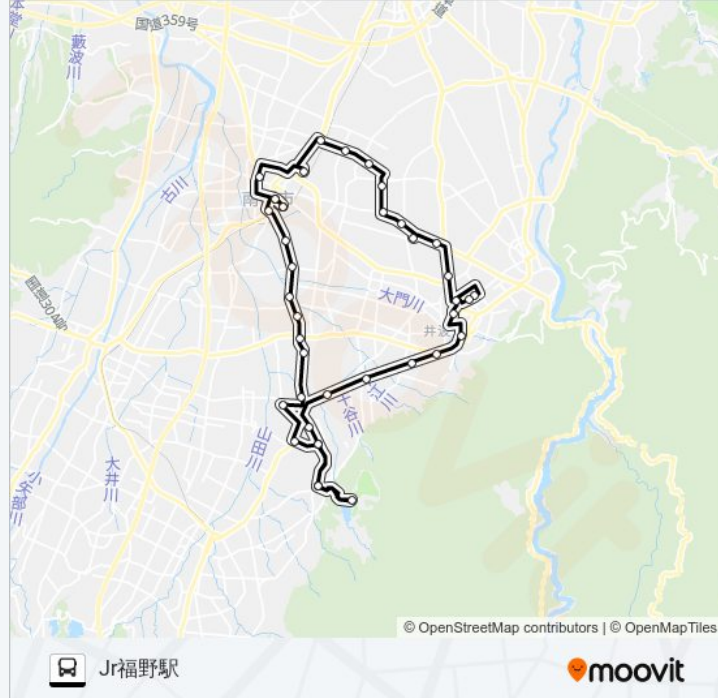

五領島 (旧Ja南山見支店)

瑞泉寺前交通広場

アスモ

井波

北川

南砺市民病院

井波交番前

岩屋公民館前

山野交流センター (山野保育園前)

飛騨屋

安室

専勝寺

高堀

長源寺

高儀

南砺家庭・地域医療センター

福野小学校

福野駅口

Jr福野駅

福野・井波・井口循環線 (左回り・ゆ~ゆうランド経由) バスのタイムスケジュールと路線図は、moovitapp.comのオフラインPDFでご覧いただけます。[Moovit App](#)を使用して、ライブバスの時刻、電車のスケジュール、または地下鉄のスケジュール、富山県 - Toyama Prefecture内のすべての公共交通機関の手順を確認します。

[Moovitについて](#) ・ [MaaSソリューション](#) ・ [サポート対象国](#) ・ [Mooviterコミュニティ](#)

© 2024 Moovit - All Rights Reserved.

ライブで到着時間を確認する。