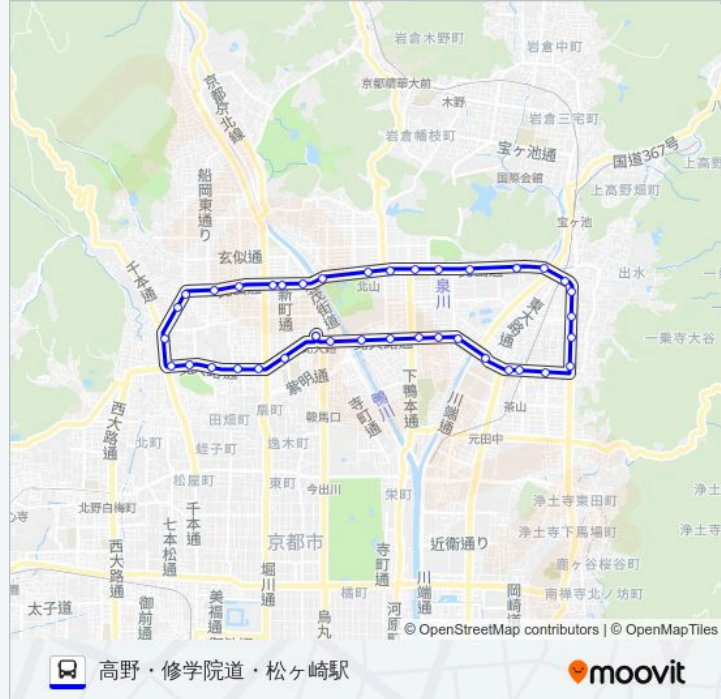

元町

東元町

北山橋東詰

植物園北門前

北山駅前

野々神町

松ヶ崎駅前

松ヶ崎海尻町

松ヶ崎駅前

野々神町

北山駅前

植物園北門前

北山橋東詰

東元町

元町

上堀川

下緑町

常德寺前

紫野泉堂町

旭ヶ丘

佛教大学前

千本北大路

船岡山

建勲神社前

大徳寺前

北大路堀川

北大路新町

北大路バスターミナル（地下鉄北大路駅）

市バス北8 バスのタイムスケジュールと路線図は、moovitapp.comのオフラインPDFでご覧いただけます。
Moovit Appを使用して、ライブバスの時刻、電車のスケジュール、または地下鉄のスケジュール、京都 - Kyoto内のすべての公共交通機関の手順を確認します。

© 2025 Moovit - All Rights Reserved.