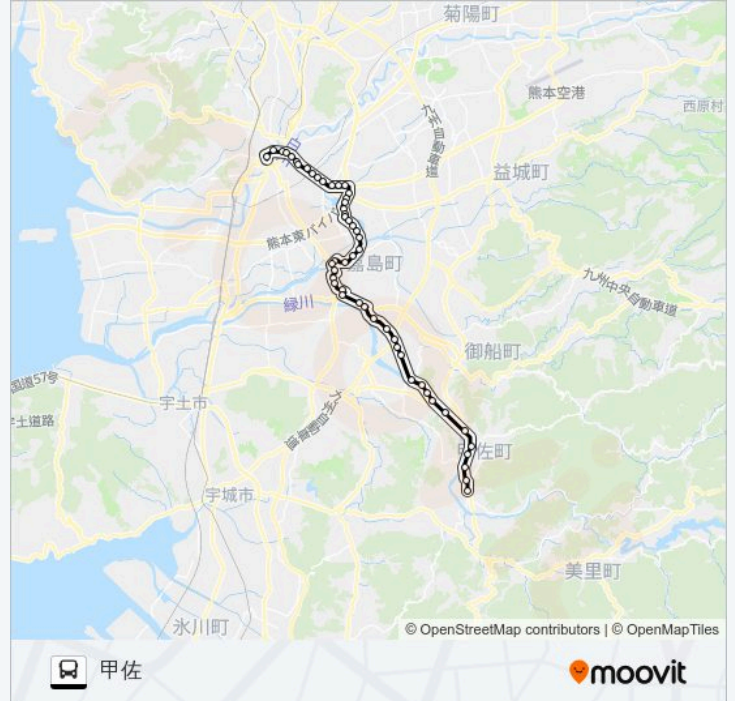

糸田

塔の木

浅井入口

甲佐中学校入口

有安

甲佐高校前

甲佐

K1-4 : 桜町バスターミナル→県庁→画図→イオン→辺場→甲佐バスのタイムスケジュールと路線図は、moovitapp.comのオフラインPDFでご覧いただけます。Moovit Appを使用して、ライブバスの時刻、電車のスケジュール、または地下鉄のスケジュール、熊本 - Kumamoto内のすべての公共交通機関の手順を確認します。