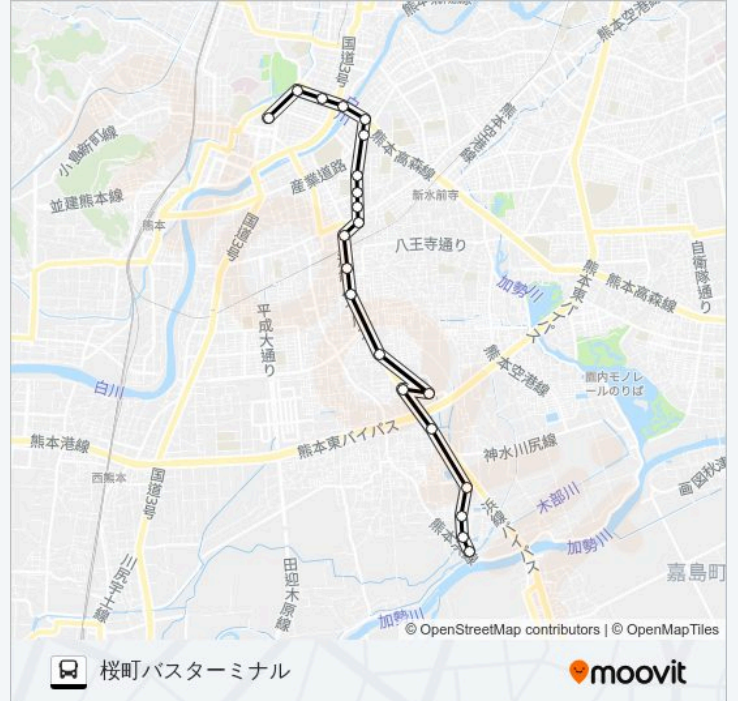

P4-1：中の瀬車庫→中央病院→...

桜町バスターミナル

アプリを使って見る

P4-1：中の瀬車庫→中央病院→尚綱校前→桜町バスターミナルバス行桜町バスターミナルにはルートが1つあります。平日の運行時間は次のとおりです。

(1) 桜町バスターミナル：08:34-11:24

Moovitアプリを使用して、最寄りのP4-1：中の瀬車庫→中央病院→尚綱校前→桜町バスターミナルバス駅を見つけ、次のP4-1：中の瀬車庫→中央病院→尚綱校前→桜町バスターミナルバスが到着するのはいつかを調べることができます。

西原公園・九品寺三丁目

建設会館前

尚綱校前

九品寺交差点

水道町

通町筋

P4-1：中の瀬車庫→中央病院→尚綱校前→桜町バスターミナルバスタイムスケジュール

桜町バスターミナルルート時刻表：

月曜日	08:34-11:24
火曜日	08:34-11:24
水曜日	08:34-11:24
木曜日	08:34-11:24
金曜日	08:34-11:24
土曜日	08:00-18:55
日曜日	08:36-17:56

P4-1：中の瀬車庫→中央病院→尚綱校前→桜町バスターミナルバス情報

道順: 桜町バスターミナル

停留所: 21

旅行期間: 40分

路線概要:

市役所前（熊本）

桜町バスターミナル