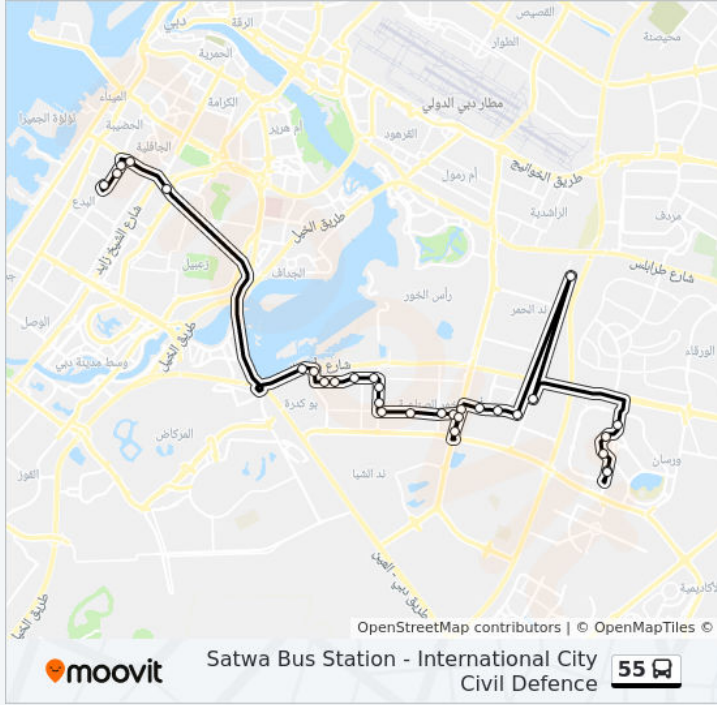

Ras Al Khor 3 - 02

Ras Al Khor 2 - 02

Ras Al Khor, Mubarak Trans. - 01

Aden Street 2 - 01

Ras Al Khor, Terminus - 01

Dubai Polo Club - 01

World Trade Centre Hotel - 02

Satwa, Roundabout - 01

Satwa, Masjid - 01

Satwa, Clinic - 01

Satwa, Bus Station - 04

تحقق من أوقات الوصول الحية

المواعيد الزمنية وخرائط الطرق الخاصة بـ 55 حافلة متوفرة بصيغة PDF على موقع moovitapp.com. استخدم [تطبيق موفيت](https://moovitapp.com) لرؤية المواعيد الحية للحافلات، ومواعيد القطار أو المترو، واتجاهات خطوة بخطوة لكافة النقل العام في دبي / أبو ظبي.

[حول موفيت](https://moovitapp.com) • [حلول MaaS](https://moovitapp.com) • [البلدان المدعومة](https://moovitapp.com) • [مجتمع موفيت](https://moovitapp.com)

موفيت ©2023 - جميع الحقوق محفوظة