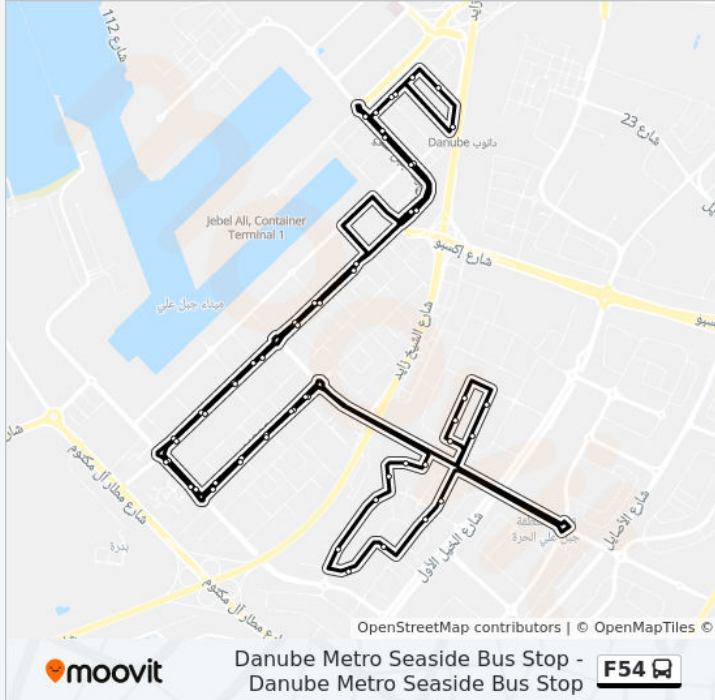

- Dcfc Logistic - 02
- Nestle Free Zone Company - 02
- John Crane Middle East - 01
- Transworld Group Of Companies - 01
- Cwt Logistics - 01
- Freight Work - 01
- Emmerson - 01
- Jebel Ali Free Zone Authority South Accommodation - 01
- Summit Steel - 01
- Mideast Metals - 01
- Perfect Steel Free Zone Company - 01
- Jel Corporation - 01
- Mayur Tradings - 01
- Al Ras Steel Trading - 01
- Nuplas Industry Limited - 01
- Bridgeway Industries - 01
- Nestle Free Zone Company - 01
- Dcfc Logistic - 01
- Jebel Ali Free Zone Authority West, Dewa Sub Station - 01
- Edgen Murray Steel - 01
- Naboodah Cargo Centre - 01
- Jebel Ali Free Zone, Roundabout 12 - 02
- Jebel Ali Free Zone, Kanoo Group - 02
- Jebel Ali Free Zone, Roundabout 8 - 02
- Cleveland Bridge Engineering 2 - 02
- Cleveland Bridge Engineering 1 - 02
- Zaher Group - 02
- Container Glass Factory - 02
- Jebel Ali Free Zone, Nafco - 02
- Jebel Ali Free Zone, Lease Office 5 - 02
- Jebel Ali Free Zone, Roundabout 6 - 02
- Aiwa Gulf Free Zone - 02