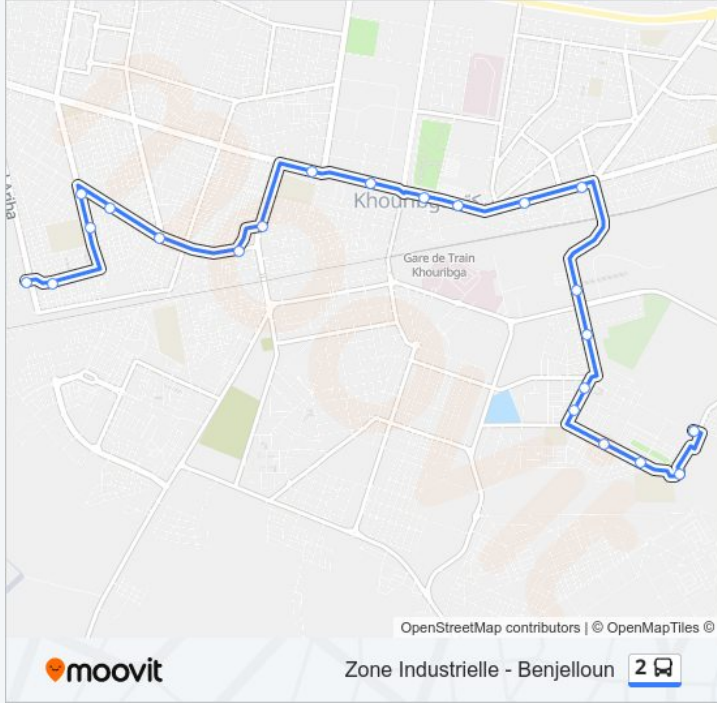

احصل على التطبيق

Zone Industrielle - Benjelloun

28

2 حافلة خط (Zone Industrielle - Benjelloun) لديه 2 طريق. لأيام أسبوعية منتظمة، فإن ساعات العمل الخاصة بها هي:
 ٢٢:٠٠ - ٠٧:٠٠ : Quartier Benjelloun (1) ٢٢:٠٠ - ٠٧:٠٠ : Zone Industrielle (2)
 استخدم تطبيق موفيت للعثور على أقرب محطة 2 حافلة منك واكتشف متى سيكون الوصول القادم لـ 2 حافلة

الجدول الزمني لـ 2 حافلة

الجدول الزمني لطريق Quartier Benjelloun:

الأحد	٢٢:٠٠ - ٠٧:٠٠
الاثنين	٢٢:٠٠ - ٠٧:٠٠
الثلاثاء	٢٢:٠٠ - ٠٧:٠٠
الأربعاء	٢٢:٠٠ - ٠٧:٠٠
الخميس	٢٢:٠٠ - ٠٧:٠٠
الجمعة	٢٢:٠٠ - ٠٧:٠٠
السبت	٢٢:٠٠ - ٠٧:٠٠

معلومات 2 حافلة

اتجاه: Quartier Benjelloun

محطات: 22

مدة الرحلة: 42 دقيقة

مخلص الخط:

اتجاه: Quartier Benjelloun

22 محطات

[عرض جدول مواعيد الخط](#)

Quartier Industriel
 L'Erac
 Lycée Des Phosphates
 Ouardigha
 Parc De Jérusalem
 Boulevard Du Maghreb Arabe
 Boulevard De Palestine
 Boulevard Brahim Roudani
 Palais De Justice
 Cadastre
 Ensemble Artisanal
 Marjane
 Pâtisserie La Shope
 Massira
 Médiathèque
 Parc Hassan II
 Porte De La Liberté
 Labyoute
 Ecole Yacoub Al Mansour
 Lycée Badr
 Hay Badr
 Quartier Benjelloun