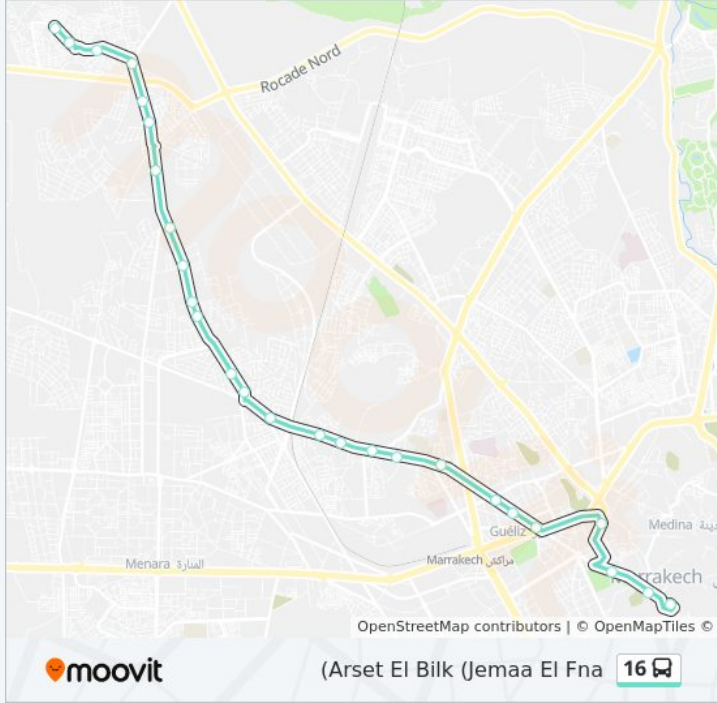

## معلومات 16 حافلة

اتجاه: (Arset El Bilk (Jemaa El Fna  
 محطات: 26  
 مدة الرحلة: 45 دقيقة  
 مخلص الخط:

## اتجاه: (Arset El Bilk (Jemaa El Fna

26 محطات

[عرض جدول مواعيد الخط](#)

Azzouzia  
 Pharmacie Bab Mansour  
 Pharmacie Dakar  
 Sidi Ghanem  
 Ista Chaouf  
 Gandafi 1  
 Warda Targa  
 Gandafi 2  
 Marché Noa  
 Mosquée Chaouf  
 Douar Sidi Daou  
 Clinique Errahma  
 Entrée Targa  
 Pont  
 Douar Sbais  
 Douar Sbais 1  
 Mosquée Sbais  
 Lycée Victor Hugo  
 Petit Marché  
 Place Abdelmoumen  
 Carré Eden  
 Grande Poste