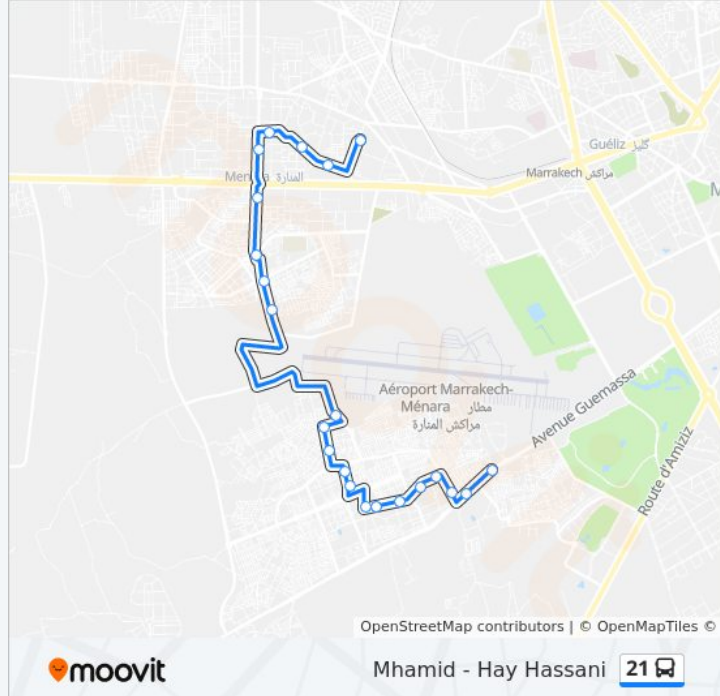

Avenue De Laâyoune

Ahbass

Résidence Harti

Al Andalibe

Lycée Ibn Toustert 1

Complexe Culturel

تحقق من أوقات الوصول الحية

المواعيد الزمنية وخرائط الطرق الخاصة بـ 21 حافلة متوفرة بصيغة PDF على موقع moovitapp.com. استخدم [تطبيق موفيت](https://moovitapp.com) لرؤية المواعيد الحية للحافلات، ومواعيد القطار أو المترو، واتجاهات خطوة بخطوة لكافة النقل العام في مراكش.