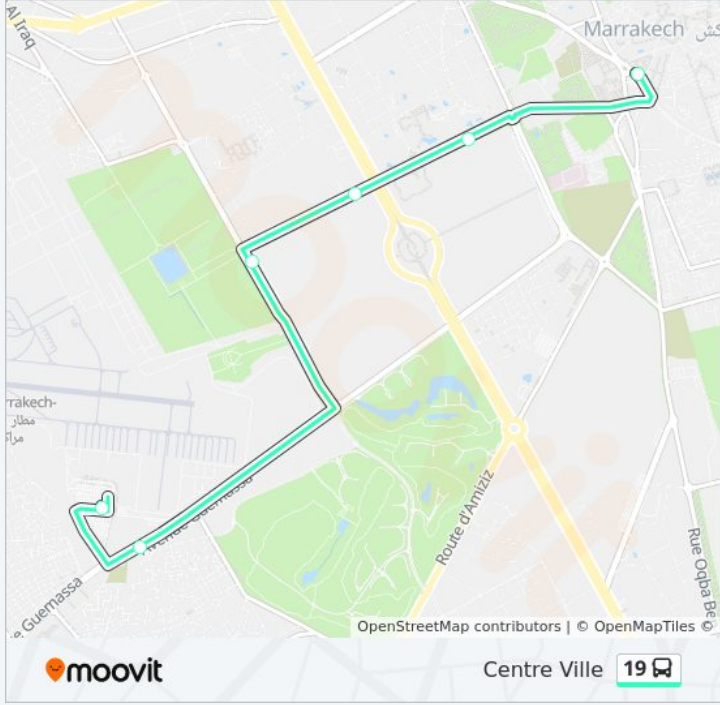

تحقق من أوقات الوصول الحية

المواعيد الزمنية وخرائط الطرق الخاصة بـ 19 حافلة متوفرة بصيغة PDF على موقع moovitapp.com. استخدم [تطبيق موفيت](#) لرؤية المواعيد الحية للحافلات، ومواعيد القطار أو المترو، واتجاهات خطوة بخطوة لكافة النقل العام في مراكش.

[حول موفيت](#) • [حلول MaaS](#) • [البلدان المدعومة](#) • [مجتمع موفيت](#)

موفيت ©2023 - جميع الحقوق محفوظة