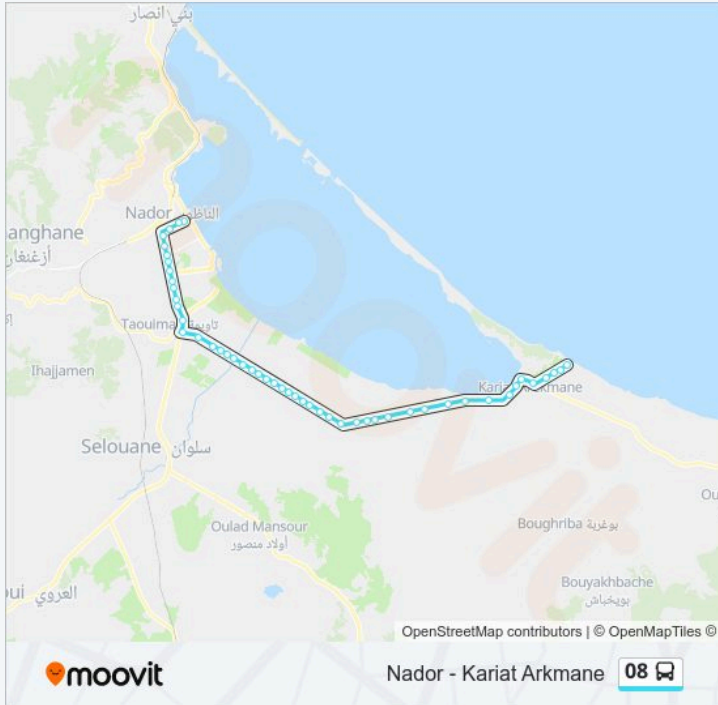

- Arrêt Après Rue Tindouf R
- Rn16 Au Niveau Du Rue Boudouaser R
- Rn16 La Voie Mentant Vers Zaio R
- Rn16 Au Niveau Du Fun Park -R
- Rn16 En Face Du Station De Carburant -R
- Rn16 Au Niveau Pont Oulad Bouatia -R
- Rn16 Bouaareg Capamento -R
- Rn16 Bouareg En Face Agrossar -R
- Prés De Sophynad Sarl
- Rn16 Avant Ouad Thouath -R
- Rn16 Au Niveau Du Pont De Ouad Selouane -R
- Rn16 A Proximité Du Salle Des Jeux -R
- Rn19 Au Niveau Espace Florence -R
- Rn16 La Voie Mentant A La Station D'Épuration
- Rn16 Villa Bentella -R
- Rn16 Au Niveau Du Rue Lbher -R
- Après Rd Point Inters Rn15 Et Rn16
- Rn15 Après L'Extrémité Du Périmètre Urban
- Rn19 En Face Station Ziz -R
- Rn19 Après Rd Point Q.Al Boustane
- Rn15 An Niveau De La Rivière Taouima -R
- Rn19 En Face Station Afrikaia
- Rn19 Après Rue Toumatiche
- Rn15 Prés De Lc Waikiki
- Rn19 Avant Oued Bousardoune -R
- Rn19 À Coté Du Lycée Nador Al Jadid -R
- Rn 19 Avant La Mosquée Paso - R
- Rn19 Avant Super Marché Al Maghrib Al Kabir - R
- Av Des Far Avant Kitea -R
- Av Des Far Banque Safaa -R
- Pole D'Échange L08-21-L04

معلومات 08 حافلة

اتجاه: Nador - Kariat Arkmane

محطات: 49

مدة الرحلة: 72 دقيقة

مخلص الخط:

Pole D'Échange L19-20-07

Av Des Far A Coté Pharmacie Ibn Rochd

Av Des Far , Après Av Al Masira

Rn15 En Face Super Marché Al Maghrib Al Kabir
A

Rn19 À Proximité Imm Sbai (Paso) A

Rn19. Juste Après lesmp -Aller

Rn19 Après Ru Malaga - A

Rn19 À Coté De Lc Waikiki

Rn19 Au Niveau Du Route Tomatische - A

Rn19 Après Station Afriquia - A

Rn15 Au Niveau De La Rivière Taouima - A

Rn19 Après Rd Point Q.Al Boustane -A

Rn19 Prés Station Ziz

Après Rd Point Inters Rn15 Et Rn16

Rn16 Au Niveau De La Rue Lbher -A

Rn16 En Face De La Voix Menant A La Station
D'Épuration