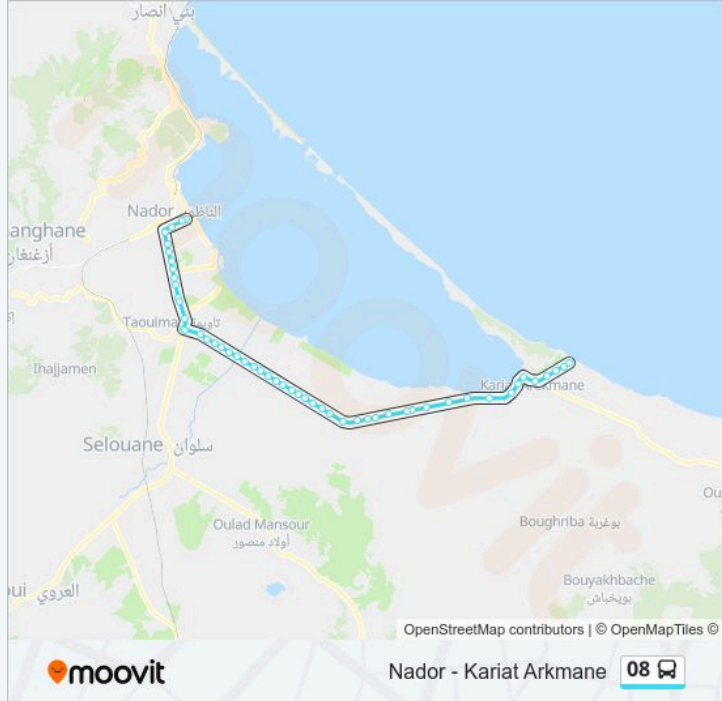

معلومات 08 حافلة

اتجاه: Kariat Arkmane - Nador

محطات: 52

مدة الرحلة: 74 دقيقة

مخلص الخط:

اتجاه: Kariat Arkmane - Nador

52 محطات

[عرض جدول مواعيد الخط](#)

- Rond Point Plage Arkmane
- En Face De L'Hôtel Tahar Ahallal
- Après L'Hôtel Tahar Ahallal
- Avant Rd Point Taaounia -R
- Taaounia -R
- Prés De Bp Arkmane -R
- Sortie Centre Arkmane -R
- Prés Ouad Oulad Taleb -R
- Rn16 Au Niveau Rocade Méditerranéenne -R
- Rn16 Prés De La Laiterie Ben Jeddi
- Rn16 Douar Ben Jeddi -R
- Rn16 Après Ouad Lahlali
- Rn16 Après Pepinière Lhlali
- Rn16 Café Zitouni
- Rn16 Prés De L'Épicerie 2
- Rn16 Douar Charbar -R
- Rn16 En Face Des Moulins D'Huile D'Olive -R
- En Face L'Épicerie
- Rn16 Au Niveau De Corba -R
- Rn16 Prés De Rue Tindouf R
- Rn16 Avant Rue Tindouf 3 R

- Arrêt Après Rue Tindouf R
- Rn16 Au Niveau Du Rue Boudouaser R
- Rn16 La Voie Mentant Vers Zaio R
- Rn16 Au Niveau Du Fun Park -R
- Rn16 En Face Du Station De Carburant -R
- Rn16 Au Niveau Pont Oulad Bouatia -R
- Rn16 Bouaareg Capamento -R
- Rn16 Bouareg En Face Agrossar -R
- Prés De Sophynad Sarl
- Rn16 Avant Ouad Thouath -R
- Rn16 Au Niveau Du Pont De Ouad Selouane -R
- Rn16 A Proximité Du Salle Des Jeux -R
- Rn19 Au Niveau Espace Florence -R
- Rn16 La Voie Mentant A La Station D'Épuration
- Rn16 Villa Bentella -R
- Rn16 Au Niveau Du Rue Lbher -R
- Après Rd Point Inters Rn15 Et Rn16
- Rn15 Après L'Extrémité Du Périmètre Urban
- Rn19 En Face Station Ziz -R
- Rn19 Après Rd Point Q.Al Boustane
- Rn15 An Niveau De La Rivière Taouima -R
- Rn19 En Face Station Afrikaia
- Rn19 Après Rue Toumatiche
- Rn15 Prés De Lc Waikiki
- Rn19 Avant Oued Bousardoune -R
- Rn19 À Coté Du Lycée Nador Al Jadid -R
- Rn 19 Avant La Mosquée Paso - R
- Rn19 Avant Super Marché Al Maghrib Al Kabir - R
- Av Des Far Avant Kitea -R
- Av Des Far Banque Safaa -R
- Pole D'Échange L08-21-L04