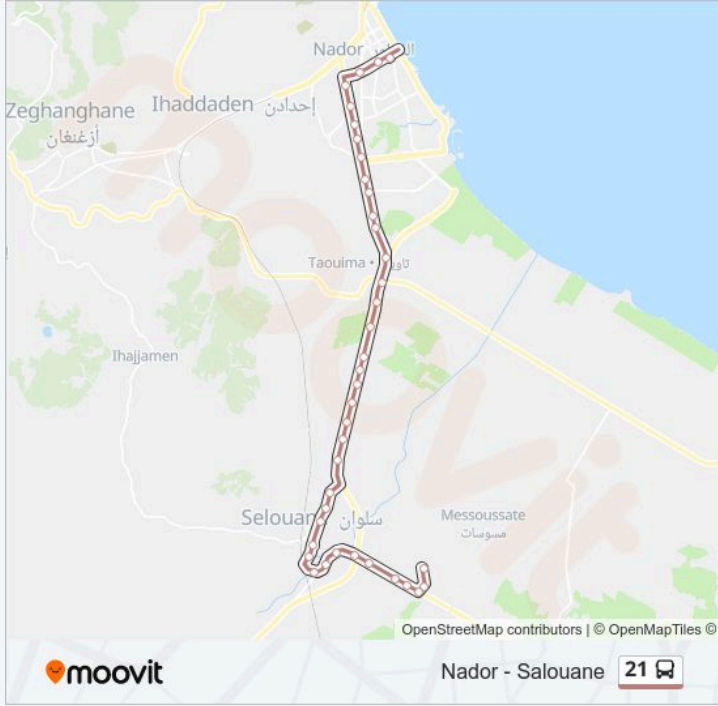

## اتجاه: Nador - Salouane

38 محطات

[عرض جدول مواعيد الخط](#)

Pole D'Échange L08-21-L04

Av Des Far A Coté Pharmacie Ibn Rochd

Av Des Far , Après Av Al Masira

Rn15 En Face Super Marché Al Maghrib Al Kabir  
A

Rn19 À Proximité Imm Sbai (Paso) A

Rn19. Juste Après Iesmp -Aller

Rn19 Après Ru Malaga - A

Rn19 À Coté De Lc Waikiki

Rn19 Au Niveau Du Route Tomatische - A

Rn19 Après Station Afriquia - A

Rn15 Au Niveau De La Rivière Taouima - A

Rn19 Après Rd Point Q.Al Boustane -A

Rn19 Prés Station Ziz

Rn15 Avant L'Extrémité Du Périmètre Urbain

Rn15 Au Niveau Du Marjane

Rn15 Au Niveau De La Voie Doyazan

Rn15 Au Niveau De Douar Imazriyyan

Rn19 Entre Rue Tadhchoret Et Imzriyan -A

Rn19 Au Niveau Du Rue Tadhchoret -A

Rn19 Au Niveau De La Rue Oamr -A

Rn19 A L'Entré De T.Boucetta - A

Rn15 Au Niveau De La Rue Granja -A  
 Intersection Avant Rd Point Selouane  
 Bv Med V , Entré Quartier Al Massira  
 Bv Med V Prés De Collège Selouane -A  
 Bv Med V Après Al Barid Bank  
 Bv Med V .Terminus L26 Salouane  
 Bd Med V , Prés De Complexe Culturelle Et Sportif -A  
 Bd Med V, Après Centre Culturelle Et Sportif -A  
 Avant Rd Point 6209 -A  
 Prés Café Sultana -A  
 Au Niveau De Q.Assaada  
 Rn 02 À Proximité Du Pharmacie Chohada  
 Rn02 Au Niveau De Pachalik Selouane  
 Croisement Rn02 Et Voie Qui Mène A La Faculté  
 - A  
 À Coté Du Résidence Ifrane Al Omrane  
 Après Café Qatar - A  
 Terminus Faculté