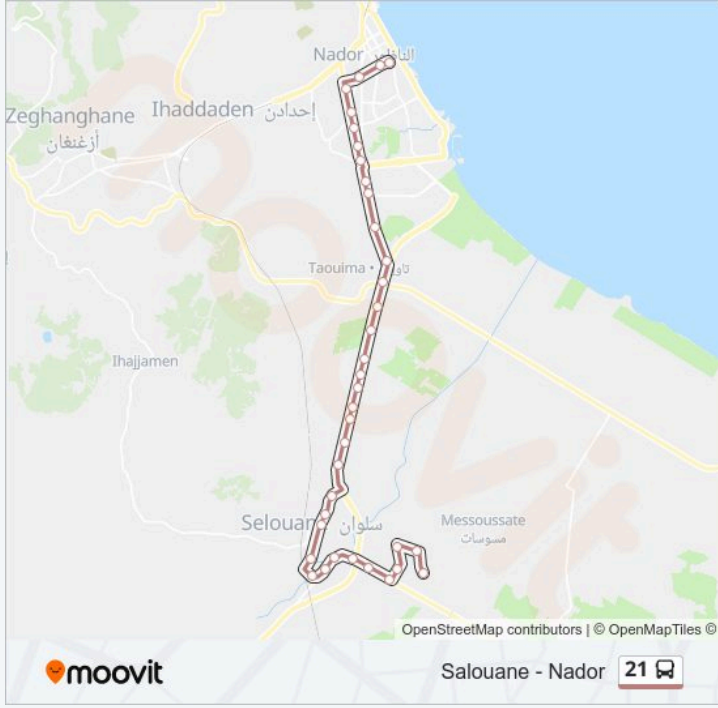

En Face Du Complexe Culturel Et Sportif
Bd Med V .Entré Quartier Al Wahda -R
Bd Med V . Au Niveau Du Collège Selouane
Bd Med V . Entré Quartier Al Massira
Rn19 Après Intersection Rd Point Selouane
Rn19 Après Rue Granja -R
Rn19 Entré De T.Boucetta -R
Rn19 Au Niveau Du Rue Omar - R
Rn19 Après Rue Tadahchoret -R
Rn19 Entre Rue Tadhchorte Et Imzriyan -R
Rn19 Douar Imzriyyan -R
Rn19 Au Niveau Du Voie Doyazan - R
Rn19 Au Niveau Du Marjane -R
Rn15 Après L'Extrémité Du Périmètre Urban
Rn19 En Face Station Ziz -R
Rn19 Après Rd Point Q.Al Boustane
Rn19 En Face Station Afriquia
Rn19 Après Rue Toumatiche
Rn15 Prés De Lc Waikiki
Rn19 Avant Oued Bousardoune -R
Rn19 À Coté Du Lycée Nador Al Jadid -R
Rn 19 Avant La Mosquée Paso - R
Rn19 Avant Super Marché Al Maghrib Al Kabir -
R
Av Des Far Avant Kitea -R
Av Des Far Banque Safaa -R
Pole D'Échange L08-21-L04

المواعيد الزمنية وخرائط الطرق الخاصة بـ 21 حافلة متوفرة بصيغة PDF على موقع moovitapp.com. استخدم تطبيق موفيت لرؤية المواعيد الحية للحافلات، ومواعيد القطار أو المترو، واتجاهات خطوة بخطوة لكافة النقل العام في الناظور.

موفيت ©2024 - جميع الحقوق محفوظة