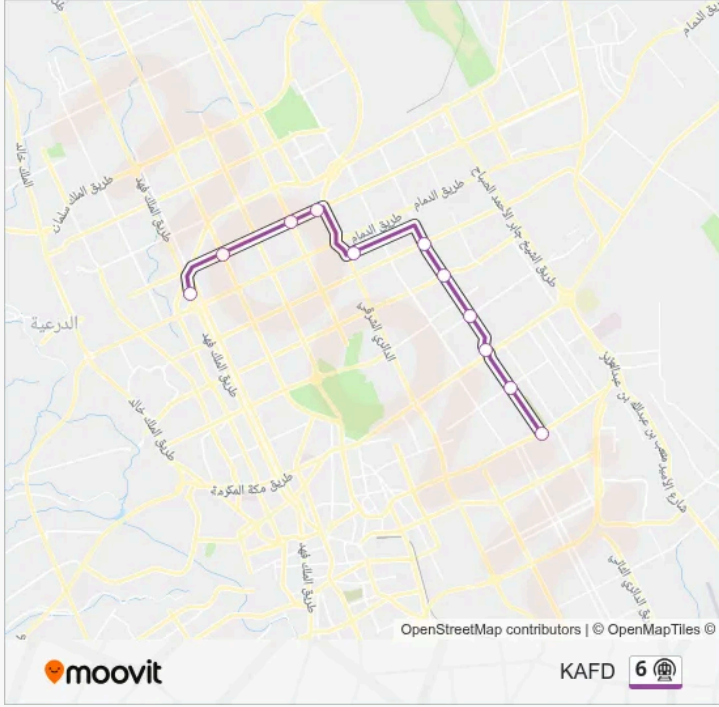

احصل على التطبيق

Line 6 المسار البنفسجي

خط 6

6 مترو خط (Line 6 المسار البنفسجي) لديه 2 طريق. لأيام أسبوعية منتظمة، فإن ساعات العمل الخاصة بها هي:
 (1) An Naseem :00:00-06:00 :KAFD (2) 00:00-06:00
 استخدم تطبيق موفيت للعثور على أقرب محطة 6 مترو منك واكتشف متى سيكون الوصول القادم لـ 6 مترو

الجدول الزمني لـ 6 مترو الجدول الزمني لطريق An Naseem:

00:00-06:00	الأحد
00:00-06:00	الاثنين
00:00-06:00	الثلاثاء
00:00-06:00	الأربعاء
00:00-06:00	الخميس
00:00-08:00	الجمعة
00:00-06:00	السبت

معلومات 6 مترو
 اتجاه: An Naseem
 محطات: 11
 مدة الرحلة: 41 دقيقة
 مخلص الخط:

اتجاه: An Naseem

11 محطات

[عرض جدول مواعيد الخط](#)

Kafd
 Ar Rabi
 Uthman Bin Affan Road
 Sabic
 Granadia
 Al Yarmuk
 Al Hamra
 Al Andalus
 Khurais Road
 As Salam
 An Naseem

المواعيد الزمنية وخرائط الطرق الخاصة بـ 6 مترو متوفرة بصيغة PDF على موقع moovitapp.com. استخدم تطبيق موفيت لرؤية المواعيد الحية للحافلات،
ومواعيد القطار أو المترو، واتجاهات خطوة بخطوة لكافة النقل العام في Riyadh.