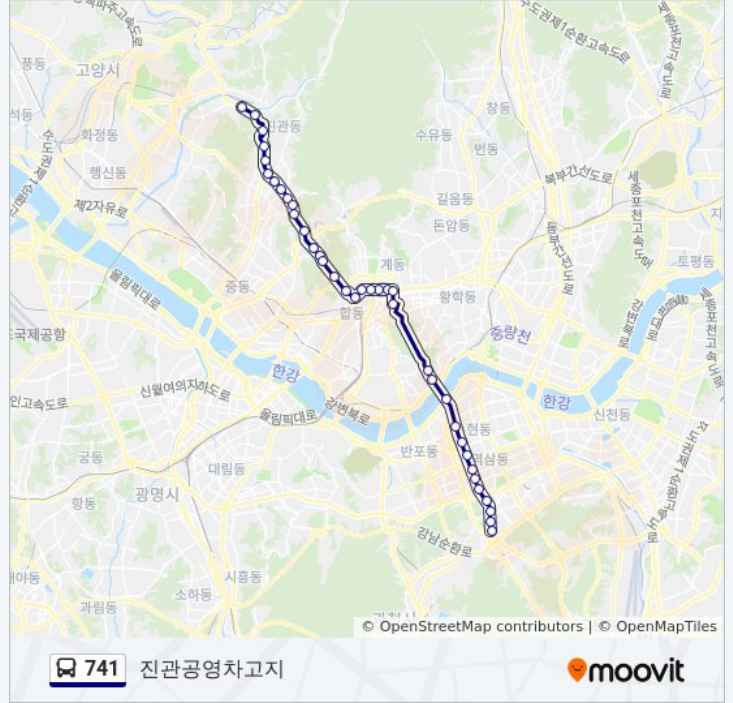

741 버스 정보

방향: 진관공영차고지

정거장: 37

이동 시간: 56 분

노선 요약:

순천향대학병원

서울백병원.평화방송

종로2가사거리

연신내역.연서시장

세명컴퓨터고등학교

박석고개.신도고등학교

구파발역2번출구

은평뉴타운10단지

진관공영차고지

741 버스 시간표와 경로 지도는 moovitapp.com 에서 오프라인 PDF로 사용할 수 있습니다. [무빗 앱](#) url을 사용하여 실시간 버스 시간, 기차 일정 또는 지하철 일정과 서울시 내의 모든 대중 교통의 단계별 방향안내를 받을 수 있습니다.

[무빗에 대해](#) · [MaaS 솔루션](#) · [지원 국가](#) · [무비터 커뮤니티](#)

© 2023 무빗 - 모든 권리가 보호됨

실시간 도착 시간을 확인하세요