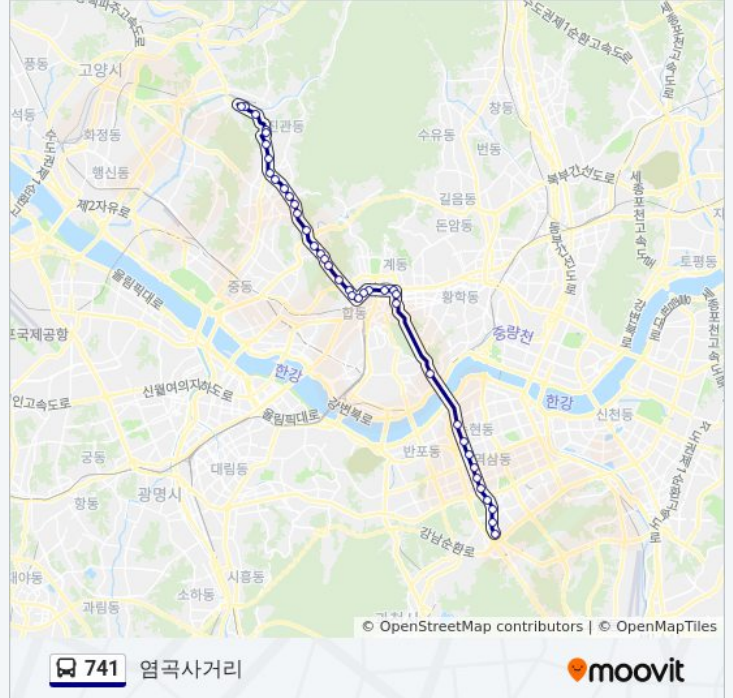

정거장: 39

이동 시간: 54 분

노선 요약:

서울역사박물관.경교장.강북삼성병원

광화문.금호아시아나본관앞

종로1가

종로2가

종로2가.삼일교

남대문세무서.서울백병원

순천향대학병원.한남오거리

신사역.푸른저축은행

논현역

신논현역.구교보타워사거리

강남역

우성아파트

뱅뱅사거리

양재역

교육개발원입구

시민의숲

At센터.양재꽃시장

방향: 진관공영차고지

정류장 37개

[노선 일정 보기](#)

양재2동주민센터.양재꽃시장

741 버스 정보

방향: 진관공영차고지

정거장: 37

이동 시간: 56 분

노선 요약:

순천향대학병원

서울백병원.평화방송

종로2가사거리