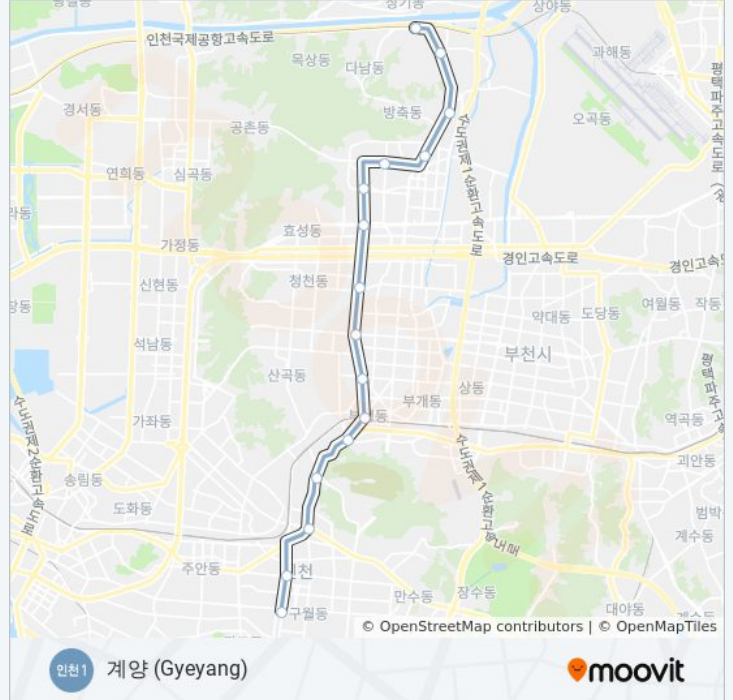

부평시장 Bupyeong Market

부평구청 Bupyeong-Gu Office

갈산

작전

경인교대입구

계산

임학 Imhak

박촌 Bakchon

굴현 Gylhyeon

계양 Gyeyang

방향: 국제업무지구

정류장 23개

[노선 일정 보기](#)

작전

갈산

부평구청 Bupyeong-Gu Office

부평시장 Bupyeong Market

부평 Bupyeong

동수 Dongsu

부평삼거리 Bupyeongsamgeori

간석오거리

인천시청 Incheon City Hall

예술회관 Arts Center

인천터미널

문학경기장 Munhak Sports Complex

선학 Seonhak

신연수

원인재 Woninjae

동춘 Dongchun

동막 Dongmak

캠퍼스타운 Campus Town

인천 1호선 지하철 시간표

국제업무지구 경로 시간표:

일요일	오전 5:30
월요일	오전 5:30
화요일	오전 5:30
수요일	오전 5:30
목요일	오전 5:30
금요일	오전 5:30
토요일	오전 5:30

인천 1호선 지하철 정보

방향: 국제업무지구

정거장: 23

이동 시간: 42 분

노선 요약: