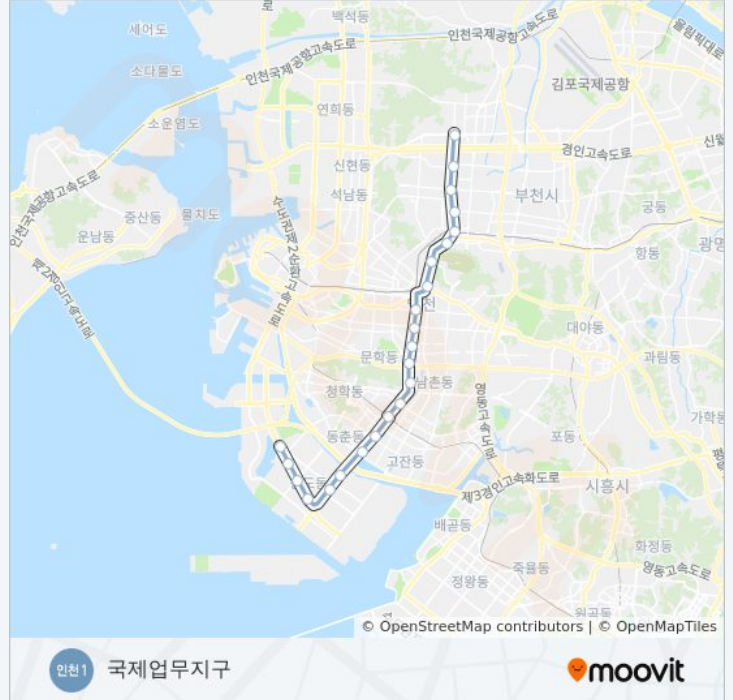

인천터미널

문학경기장 Munhak Sports Complex

선학 Seonhak

신연수

원인재 Woninjae

동춘 Dongchun

동막 Dongmak

캠퍼스타운 Campus Town

인천 1호선 지하철 시간표

국제업무지구 경로 시간표:

일요일	오전 5:30
월요일	오전 5:30
화요일	오전 5:30
수요일	오전 5:30
목요일	오전 5:30
금요일	오전 5:30
토요일	오전 5:30

인천 1호선 지하철 정보

방향: 국제업무지구

정거장: 23

이동 시간: 42 분

노선 요약:

테크노파크 Technopark

지식정보단지

인천대입구 University Of Incheon

센트럴파크

국제업무지구 International Business District

방향: 국제업무지구 (International Business District)

정류장 29개

[노선 일정 보기](#)