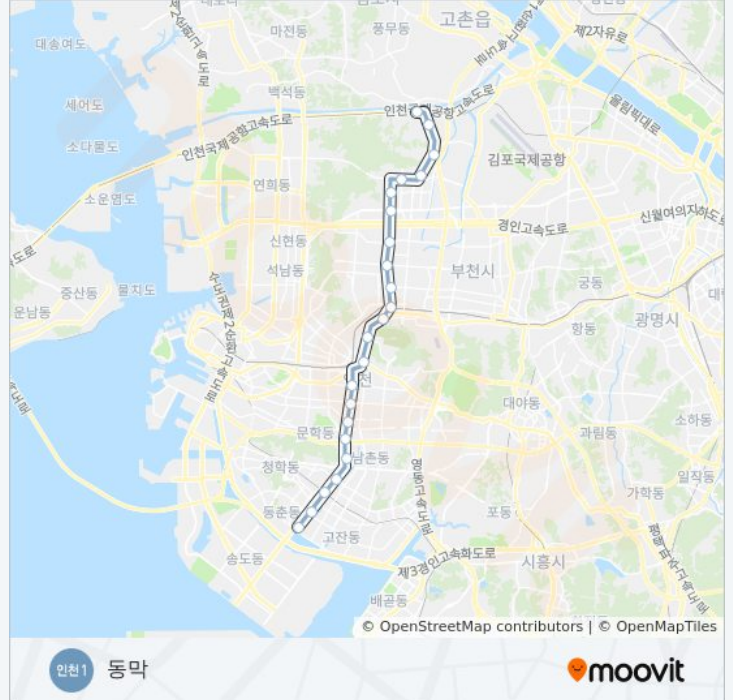

인천 1호선 지하철 정보

방향: 동막

정거장: 23

이동 시간: 42 분

노선 요약:

선학 Seonhak

신연수

원인재 Woninjae

동춘 Dongchun

동막 Dongmak

방향: 박촌

정류장 27개

[노선 일정 보기](#)

국제업무지구 International Business District

센트럴파크

인천대입구 University Of Incheon