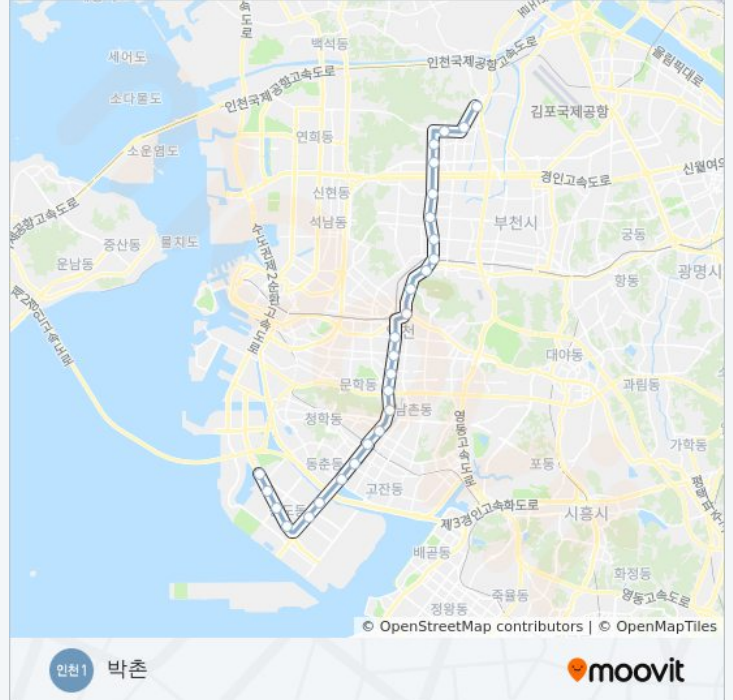

노선 요약:

부평 Bupyeong

부평시장 Bupyeong Market

부평구청 Bupyeong-Gu Office

갈산

작전

경인교대입구

계산

임학 Imhak

박촌 Bakchon

방향: 신연수 (Sinyeonsu)

정류장 10개

[노선 일정 보기](#)

국제업무지구 International Business District

센트럴파크

인천대입구 University Of Incheon