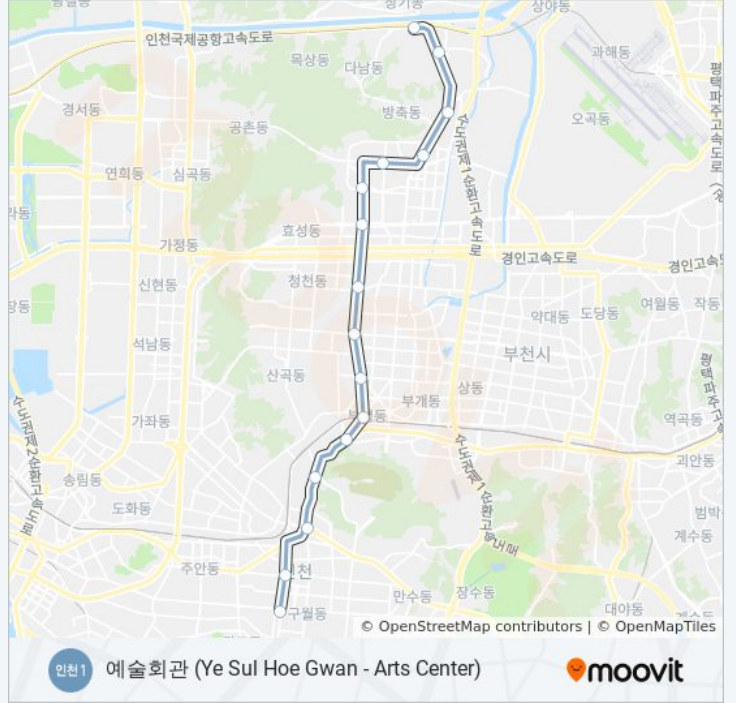

신연수 (Sinyeonsu) 경로 시간표:

일요일	오전 12:20
월요일	오전 12:20
화요일	오전 12:20
수요일	오전 12:20
목요일	오전 12:20
금요일	오전 12:20
토요일	오전 12:20

인천 1호선 지하철 정보

방향: 신연수 (Sinyeonsu)

정거장: 10

이동 시간: 17 분

노선 요약:

인천 1호선 지하철 시간표와 경로 지도는 moovitapp.com 에서 오프라인 PDF로 사용할 수 있습니다. [무빗 앱](#) url을 사용하여 실시간 버스 시간, 기차 일정 또는 지하철 일정과 서울시 내의 모든 대중 교통의 단계별 방향안내를 받을 수 있습니다.