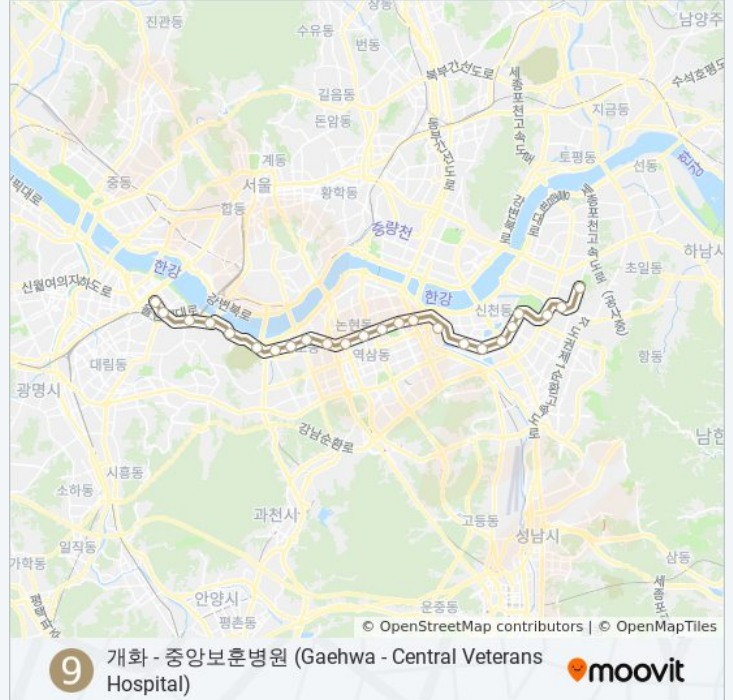

9 지하철 정보

방향: 여의도→중앙보훈병원

정거장: 24

이동 시간: 45 분

노선 요약:

삼성중앙 Samseong Jungang

봉은사 Bongeunsa

종합운동장 Sports Complex

삼전 Samjeon

석촌고분 Seokchongobun

석촌 Seokchon

송파나루 Songpanaru

한성백제 Hanseong Baekje

올림픽공원 Olympic Park

둔촌오륜 Dunchon Oryun

중앙보훈병원 Vhs Medical Center Station

방향: 연창→중앙보훈병원

정류장 29개

[노선 일정 보기](#)

연창 Yeomchang

신목동 Sinmokdong

선유도 Seonyudo

당산 Dangsang

국회의사당 National Assembly