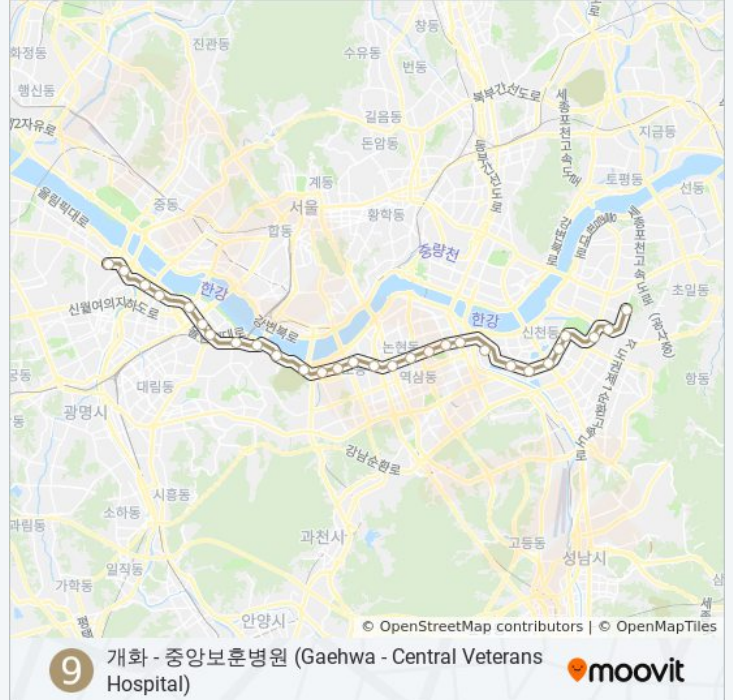

9 지하철 정보

방향: 연창→중앙보훈병원

정거장: 29

이동 시간: 52 분

노선 요약:

삼성중앙 Samseong Jungang

봉은사 Bongeunsa

종합운동장 Sports Complex

삼전 Samjeon

석촌고분 Seokchongobun

석촌 Seokchon

송파나루 Songpanaru

한성백제 Hanseong Baekje

올림픽공원 Olympic Park

둔촌오륜 Dunchon Oryun

중앙보훈병원 Vhs Medical Center Station

방향: 중앙보훈병원→개화

정류장 38개

[노선 일정 보기](#)

중앙보훈병원 Vhs Medical Center Station

둔촌오륜 Dunchon Oryun

올림픽공원 Olympic Park

한성백제 Hanseong Baekje

송파나루 Songpanaru