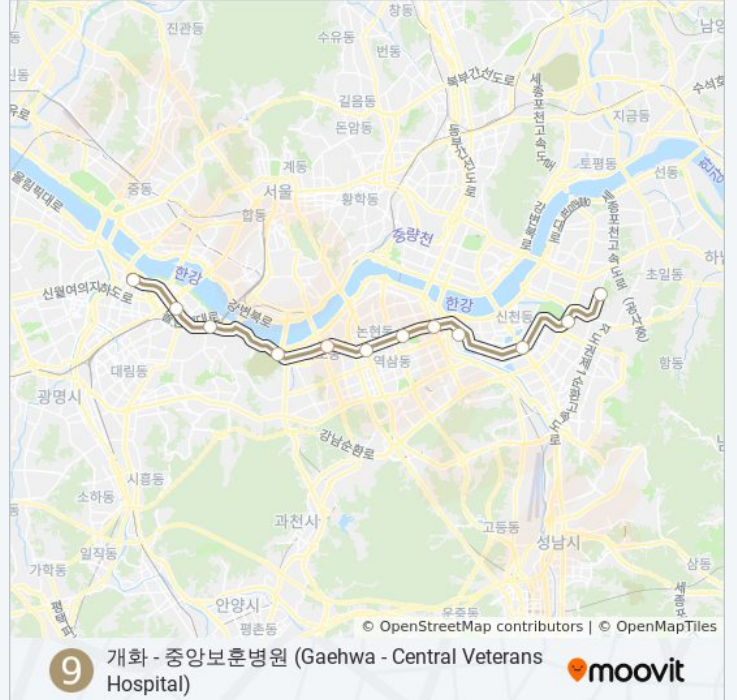

방향: 마곡나루→중앙보훈병원

정류장 34개
[노선 일정 보기](#)

- 마곡나루 Magongnaru
- 양천향교 Yangcheon Hyanggyo
- 가양 Gayang
- 중미 Jeungmi
- 등촌 Deungchon
- 염창 Yeomchang
- 신목동 Sinmokdong
- 선유도 Seonyudo
- 당산 Dangsang
- 국회의사당 National Assembly
- 여의도 Yeouido
- 샛강 Saetgang
- 노량진 Noryangjin
- 노들 Nodeul
- 흑석 Heukseok
- 동작 - 9 Dongjak
- 구반포 Gubanpo
- 신반포 Sinbanpo

9 지하철 시간표

마곡나루→중앙보훈병원 경로 시간표:

일요일	미 운행중
월요일	오전 5:30
화요일	오전 5:30
수요일	오전 5:30
목요일	오전 5:30
금요일	오전 5:30
토요일	미 운행중

9 지하철 정보

방향: 마곡나루→중앙보훈병원
정거장: 34
이동 시간: 59 분
노선 요약: