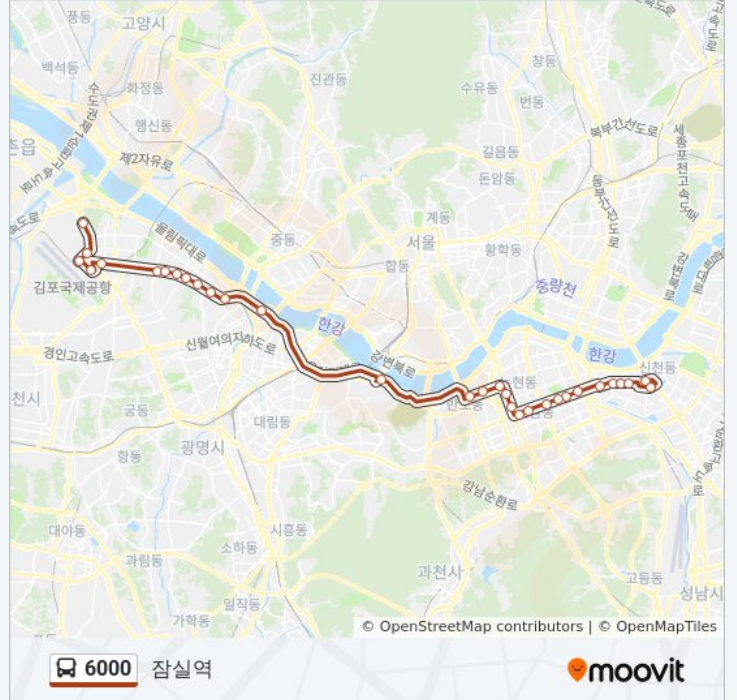

노선 요약:

신논현역.구교보타워사거리

강남역

역삼역

토마토저축은행.르네상스호텔

선릉역

포스코사거리

삼성역

잠실종합운동장

잠실주공1단지

신천역

잠실2.3단지

잠실롯데월드

잠실역

6000 버스 시간표와 경로 지도는 moovitapp.com 에서 오프라인 PDF로 사용할 수 있습니다. [무빗 앱](#) url을 사용하여 실시간 버스 시간, 기차 일정 또는 지하철 일정과 서울시 내의 모든 대중 교통의 단계별 방향안내를 받을 수 있습니다.

[무빗에 대해](#) • [MaaS 솔루션](#) • [지원 국가](#) • [무빗 커뮤니티](#)