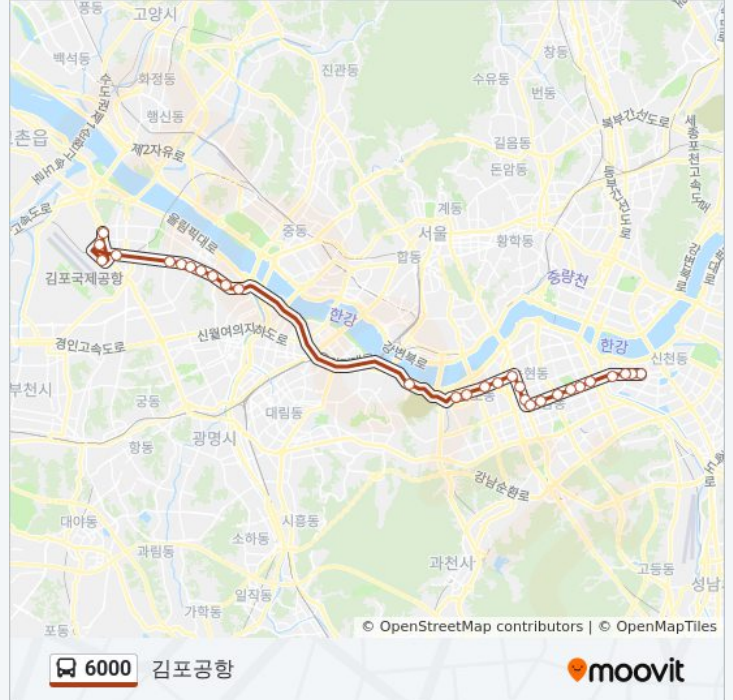

6000 버스 시간표

김포공항 경로 시간표:

일요일	오전 4:30 - 오후 10:42
월요일	오전 4:30 - 오후 10:42
화요일	오전 4:30 - 오후 10:42
수요일	오전 4:30 - 오후 10:42
목요일	오전 4:30 - 오후 10:42
금요일	오전 4:30 - 오후 10:42
토요일	오전 4:30 - 오후 10:42

6000 버스 정보

방향: 김포공항

정거장: 29

이동 시간: 52 분

노선 요약:

Kbs스포츠월드

한국가스기술공사

발산역

송정역

김포공항국제선

김포공항국내선

방화동도시개발11단지

방향: 잠실역

정류장 31개

[노선 일정 보기](#)

개화검문소

김포공항국제선

이마트(가상)