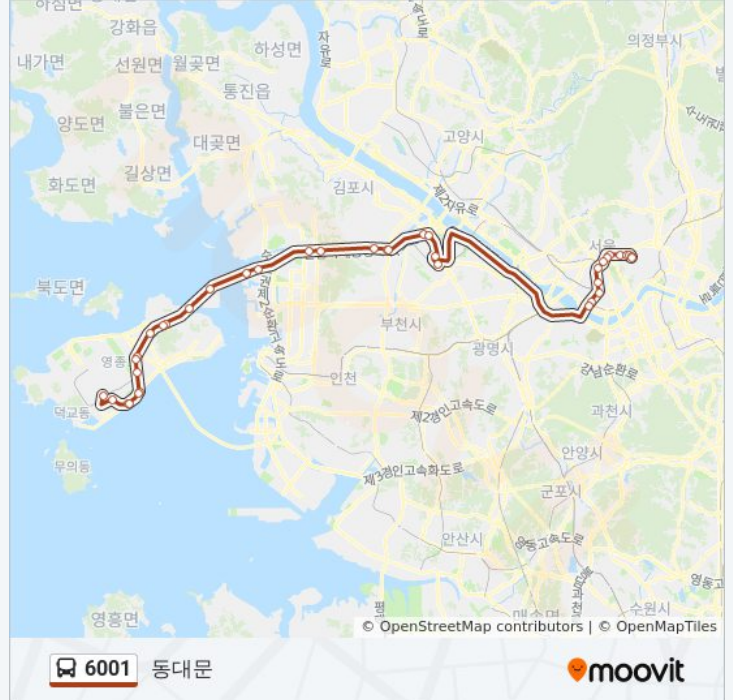

김포공항c(가상)

김포공항국제선

김포공항국내선

한강대교북단.Lg유플러스

신용산역

삼각지역

숙대입구역

서울역버스환승센터

남대문시장

이비스엠버서더호텔

을지로입구.로얄호텔

을지로4가.베스트웨스턴국도

아카시아호텔.웨스턴코업레지던스

을지로코업레지던스

동대문역사문화공원

토요코인호텔.이비스버젯호텔

방향: 인천공항

정류장 21개

[노선 일정 보기](#)

퇴계로6가

총무로역.호텔피제이

퇴계로3가.한옥마을.한국의집

명동역.세종호텔

남대문시장

서울역버스환승센터

숙대입구역

삼각지역

신용산역

한강대교북단

김포공항국제선

김포공항국내선

김포공항c(가상)

6001 버스 시간표

인천공항 경로 시간표:

일요일	오전 4:40 - 오후 7:40
월요일	오전 4:40 - 오후 7:40
화요일	오전 4:40 - 오후 7:40
수요일	오전 4:40 - 오후 7:40
목요일	오전 4:40 - 오후 7:40
금요일	오전 4:40 - 오후 7:40
토요일	오전 4:40 - 오후 7:40

6001 버스 정보

방향: 인천공항

정거장: 21

이동 시간: 66 분

노선 요약: