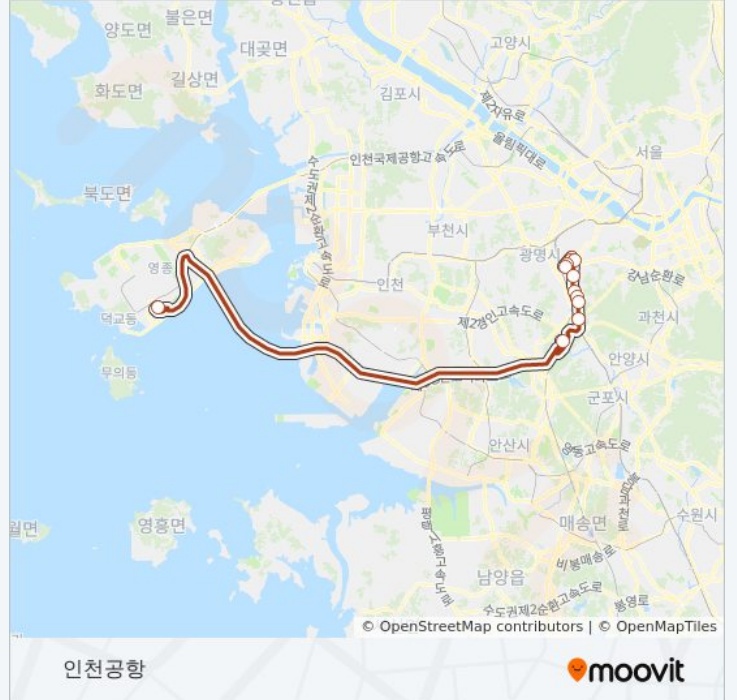

광명고속철도역

영종도인천공항종점2(가상)

6004 버스 시간표

인천공항 경로 시간표:

일요일	오전 4:20 - 오후 8:05
월요일	오전 4:20 - 오후 8:05
화요일	오전 4:20 - 오후 8:05
수요일	오전 4:20 - 오후 8:05
목요일	오전 4:20 - 오후 8:05
금요일	오전 4:20 - 오후 8:05
토요일	오전 4:20 - 오후 8:05

6004 버스 정보

방향: 인천공항

정거장: 12

이동 시간: 47 분

노선 요약:

6004 버스 시간표와 경로 지도는 moovitapp.com 에서 오프라인 PDF로 사용할 수 있습니다. [무빗 앱](#) url을 사용하여 실시간 버스 시간, 기차 일정 또는 지하철 일정과 서울시 내의 모든 대중 교통의 단계별 방향안내를 받을 수 있습니다.

[무빗에 대해](#) · [MaaS 솔루션](#) · [지원 국가](#) · [무빗 커뮤니티](#)