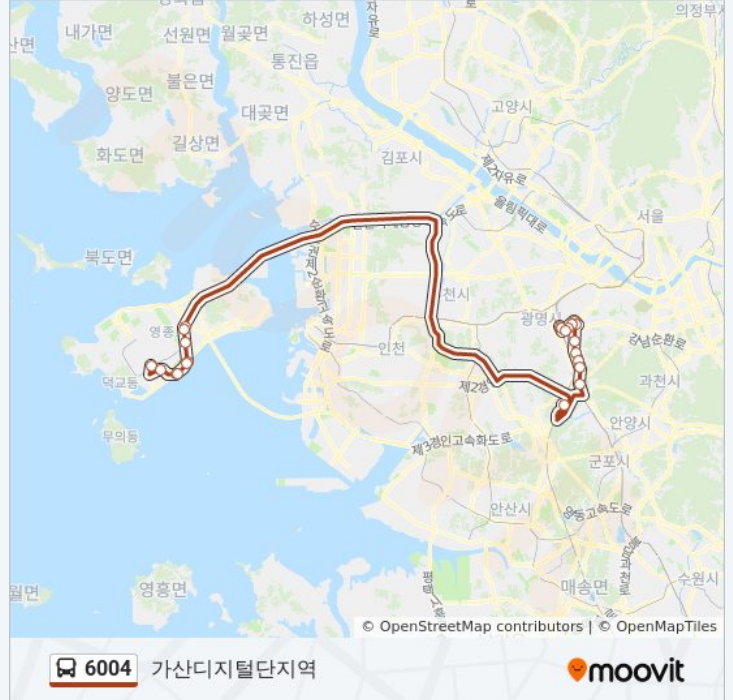

6004

가산디지털단지역

웹사이트 모드로 보기

6004 버스 노선 (가산디지털단지역)은(는) 2 경로가 있습니다. 주중운영 시간은 다음과 같습니다:

(1) 가산디지털단지역: 오전 4:20 - 오후 8:05 (2) 인천공항: 오전 4:20 - 오후 8:05

내 근처의 가장 가까운 6004 버스를 찾으려면 무빗을 사용하여 다음 6004 버스 도착시간을 확인하세요.

방향: 가산디지털단지역

정류장 22개

[노선 일정 보기](#)

- 인천국제공항
- 영종도인천공항종점
- 영종도인천공항기점(가상)
- 영종도인천공항기점3(가상)
- 신불1c2(가상)
- 신불1c(가상)
- 신불1c.공항신도시1c(가상)
- 공항신도시1c(가상)
- 공항신도시1c2(가상)
- 광명고속철도역
- 석수역
- 금천폭포공원
- 시흥사거리
- 금천구청
- 금천우체국
- 코오롱사이언스밸리.베스트웨스턴구로호텔
- 롯데시티호텔구로
- 디지털1단지
- 디지털단지오거리
- 패션단지
- 가산디지털단지역
- 가산디지털단지역

6004 버스 시간표

가산디지털단지역 경로 시간표:

일요일	오전 4:20 - 오후 8:05
월요일	오전 4:20 - 오후 8:05
화요일	오전 4:20 - 오후 8:05
수요일	오전 4:20 - 오후 8:05
목요일	오전 4:20 - 오후 8:05
금요일	오전 4:20 - 오후 8:05
토요일	오전 4:20 - 오후 8:05

6004 버스 정보

방향: 가산디지털단지역

정거장: 22

이동 시간: 61 분

노선 요약:

방향: 인천공항

정류장 12개

[노선 일정 보기](#)

패션단지

디지털단지오거리