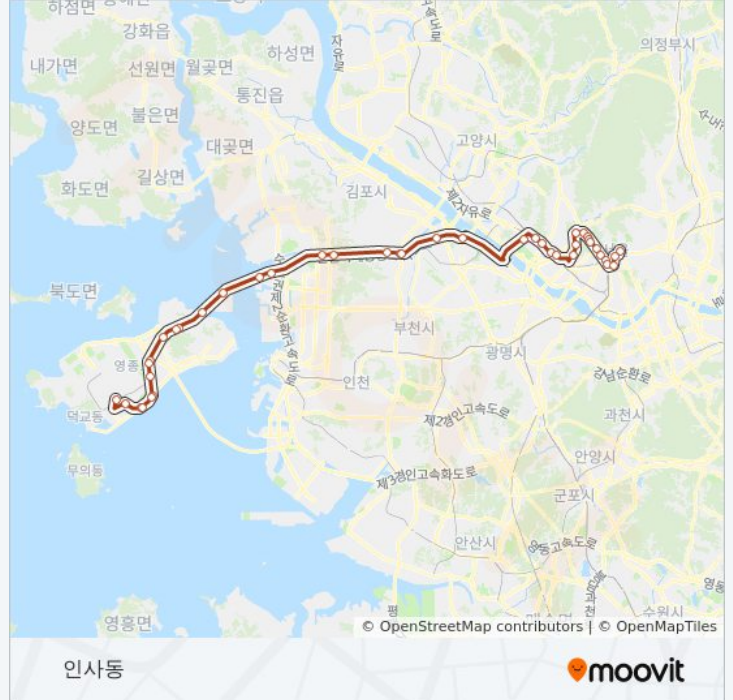

정거장: 42

이동 시간: 80 분

노선 요약:

방화대교남단(가상)

월드컵파크7단지

수색역앞

디지털미디어시티역

Dmc래미안E.편한세상요진아파트

모래내시장.가좌역

연희삼거리

서대문구청

그랜드힐튼호텔

흥제역

흥제삼거리.인왕산한신휴플러스

무악재역

안산초등학교

독립문역.한성과학고

영천시장

바비엔스 스위트

경찰청.동북아역사재단

프레이저플레이스남대문

시청.서울신문사

인사동.아벤트리호텔

### 방향: 인천공항

정류장 26개

[노선 일정 보기](#)

세종문화회관

광화문

시청덕수궁

프레이저플레이스남대문

프레이저플레이스