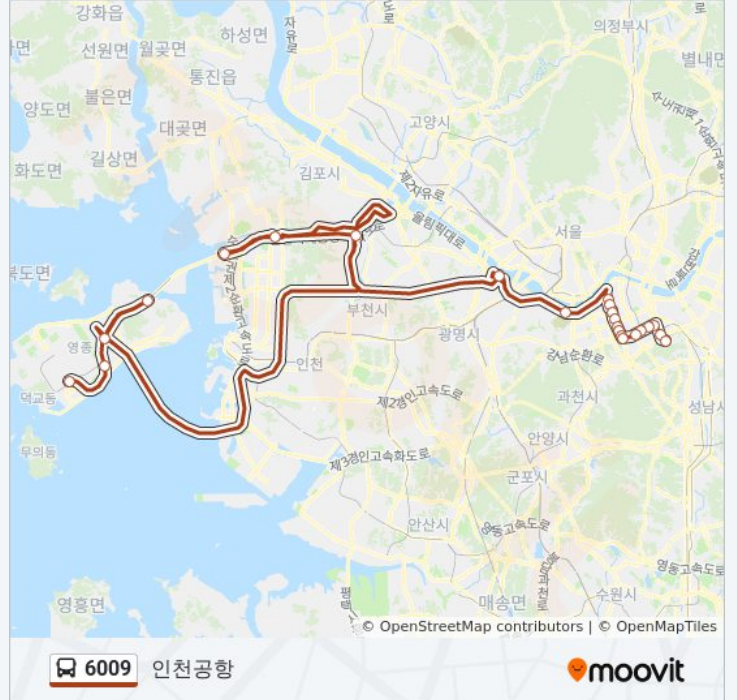

6009 버스 시간표

인천공항 경로 시간표:

일요일	오전 4:10 - 오후 8:10
월요일	오전 4:10 - 오후 8:10
화요일	오전 4:10 - 오후 8:10
수요일	오전 4:10 - 오후 8:10
목요일	오전 4:10 - 오후 8:10
금요일	오전 4:10 - 오후 8:10
토요일	오전 4:10 - 오후 8:10

6009 버스 정보

방향: 인천공항

정거장: 23

이동 시간: 70 분

노선 요약:

방향: 푸른마을아파트앞

정류장 38개
[노선 일정 보기](#)

- 영종도인천공항종점2(가상)
- 영종도인천공항기점2(가상)
- 영종도인천공항기점(가상)
- 영종도인천공항기점3(가상)
- 신불1c2(가상)
- 신불1c(가상)
- 신불1c.공항신도시1c(가상)
- 공항신도시1c(가상)
- 공항신도시1c2(가상)
- 공항신도시1c.공항입구Jc(가상)
- 공항입구Jc2(가상)
- 공항입구Jc(가상)
- 영종대교(가상)
- 영종대교2(가상)
- 영종대교3(가상)
- 북인천1c(가상)
- 인천공항톨게이트(가상)
- 노오지Tg.노오지분기점Jc(가상)