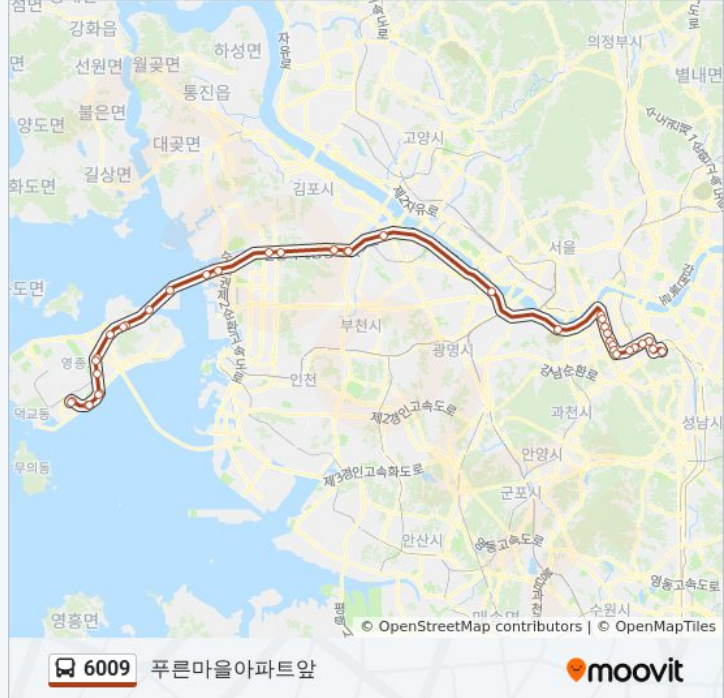

대치동

학여울역

개포동

삼성서울병원정문건너편

6009 버스 시간표와 경로 지도는 moovitapp.com 에서 오프라인 PDF로 사용할 수 있습니다. [무빗 앱](#) url을 사용하여 실시간 버스 시간, 기차 일정 또는 지하철 일정과 서울시 내의 모든 대중 교통의 단계별 방향안내를 받을 수 있습니다.

[무빗에 대해](#) · [MaaS 솔루션](#) · [지원 국가](#) · [무비터 커뮤니티](#)