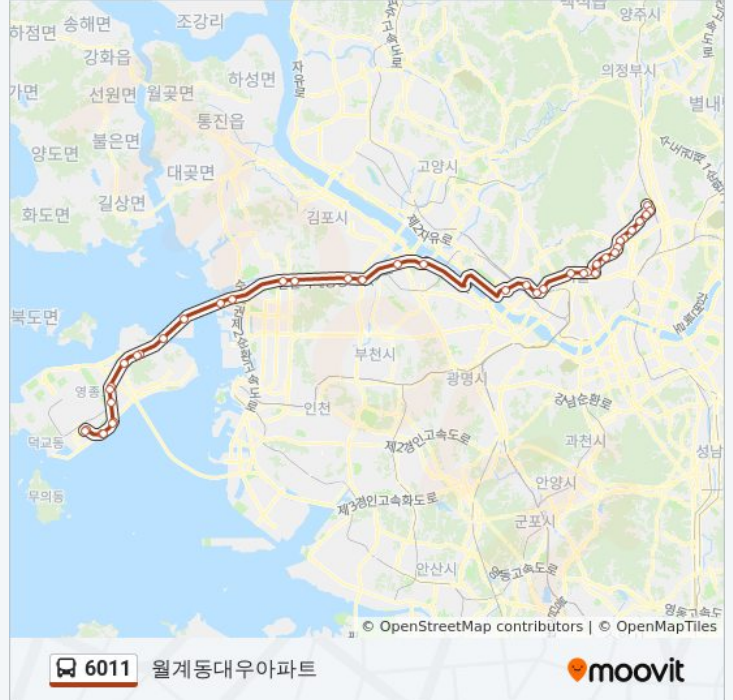

경복궁역

안국역

창덕궁

창경궁.고궁호텔.메이플레이스호텔

성대입구

삼선교.한성대학교

돈암사거리.성신여대입구

미아리고개.미아리에술극장

길음뉴타운

월곡뉴타운

창문여고

북서울꿈의숲

롯데캐슬루나아파트

인덕대학

월계동대우아파트

방향: 인덕대학

정류장 25개

[노선 일정 보기](#)

인덕대학

롯데캐슬루나아파트

북서울꿈의숲

창문여고

월곡뉴타운

길음뉴타운