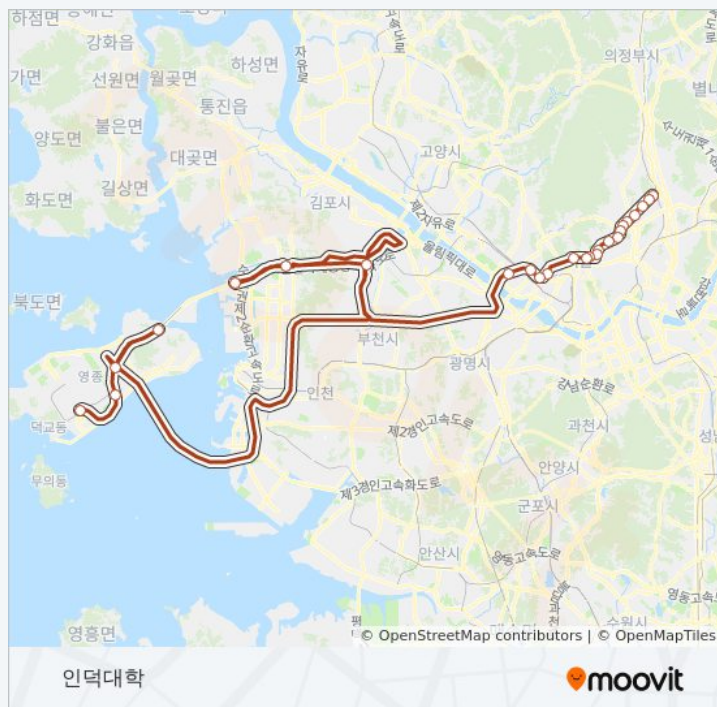

이동 시간: 71 분
노선 요약:

명륜3가.성대입구

창경궁.서울대학교병원

창덕궁

안국역

경복궁역

이대후문

연세대앞

연희104고지앞.구성산회관

월드컵경기장입구

노오지분기점Jc(가상)

인천공항톨게이트(가상)

북인천Ic(가상)

공항입구Jc(가상)

공항신도시Ic(가상)

신불Ic(가상)

인천공항9b

6011 버스 시간표와 경로 지도는 moovitapp.com 에서 오프라인 PDF로 사용할 수 있습니다. [무빗 앱](#) url을 사용하여 실시간 버스 시간, 기차 일정 또는 지하철 일정과 서울시 내의 모든 대중 교통의 단계별 방향안내를 받을 수 있습니다.

[무빗에 대해](#) • [MaaS 솔루션](#) • [지원 국가](#) • [무빗커뮤니티](#)

© 2023 무빗 - 모든 권리가 보호됨

실시간 도착 시간을 확인하세요