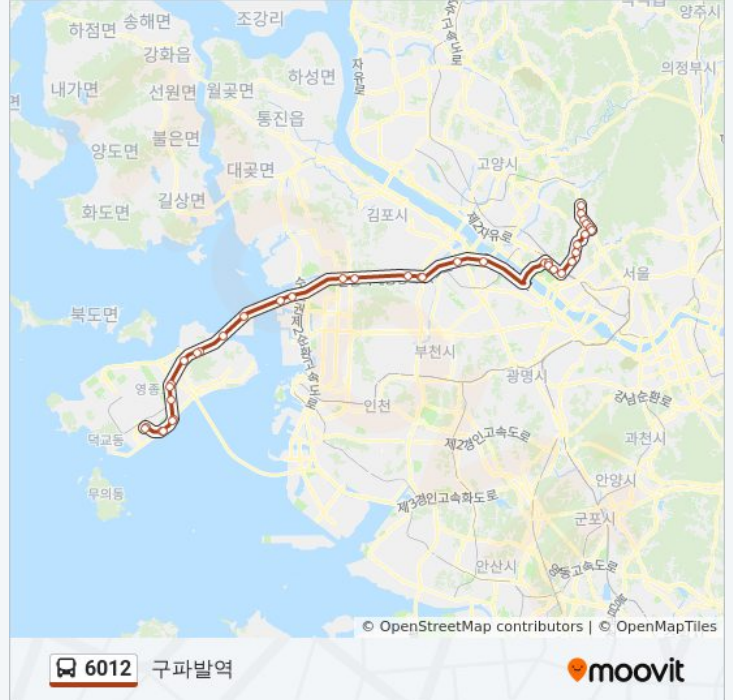

방화대교남단(가상)

월드컵파크7단지

스탠포드호텔

상암월드컵파크5단지

상암Dmc홍보관.Ytn

상암동입구

증산역

새절역

응암역

역촌역

불광역

서부시외버스터미널

동명여고.천주교불광동성당

연신내역.연서시장

세명컴퓨터고등학교

박석고개.신도고등학교

방향: 인천공항

정류장 23개

[노선 일정 보기](#)

구파발역

박석고개.신도고등학교

세명컴퓨터고등학교

연신내역.연서시장

동명여고.천주교불광동성당

서부시외버스터미널

불광역

역촌역

응암역

새절역

증산역

상암동입구

상암Dmc홍보관.Ytn

6012 버스 시간표

인천공항 경로 시간표:

일요일	오전 4:40 - 오후 7:40
월요일	오전 4:40 - 오후 7:40
화요일	오전 4:40 - 오후 7:40
수요일	오전 4:40 - 오후 7:40
목요일	오전 4:40 - 오후 7:40
금요일	오전 4:40 - 오후 7:40
토요일	오전 4:40 - 오후 7:40

6012 버스 정보

방향: 인천공항

정거장: 23

이동 시간: 61 분

노선 요약: