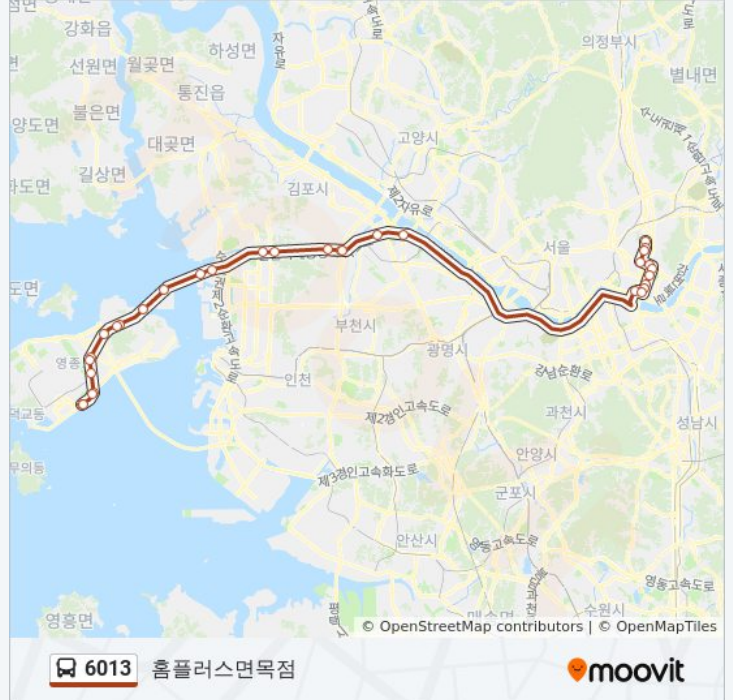

군자역

군자교입구

장한평역

경남관광호텔

장안사거리삼성래미안

장안삼거리

6013 버스 시간표와 경로 지도는 moovitapp.com 에서 오프라인 PDF로 사용할 수 있습니다. [무빗 앱](#) url을 사용하여 실시간 버스 시간, 기차 일정 또는 지하철 일정과 서울시 내의 모든 대중 교통의 단계별 방향안내를 받을 수 있습니다.

[무빗에 대해](#) · [MaaS 솔루션](#) · [지원 국가](#) · [무비터 커뮤니티](#)