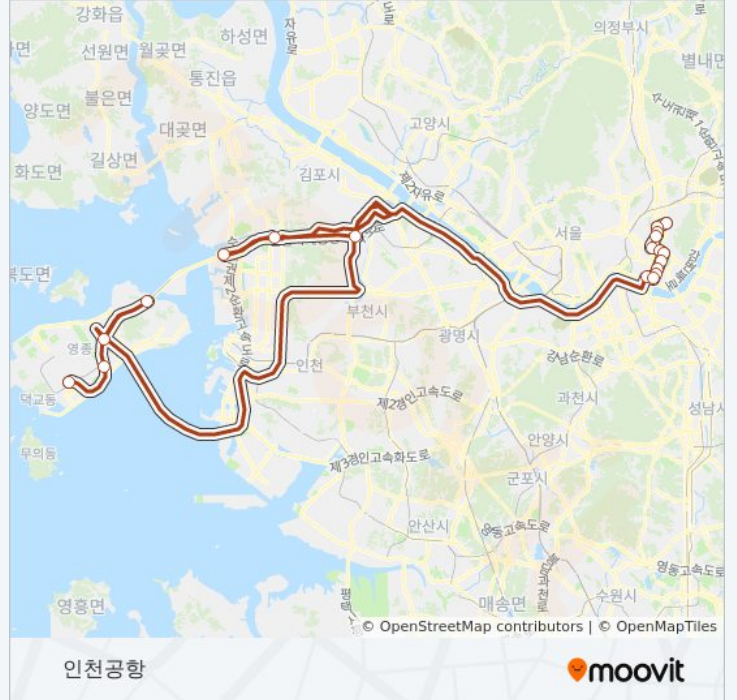

[노선 일정 보기](#)

- 흠플러스면목동점
- 장안삼거리
- 장안사거리삼성래미안
- 경남관광호텔
- 장한평역
- 군자교입구
- 군지역
- 세종대학교
- 건대입구역
- 광진구의회
- 자양동
- 영동대교북단
- 노오지분기점Jc(가상)
- 인천공항틀게이트(가상)
- 북인천Ic(가상)
- 공항입구Jc(가상)
- 공항신도시Ic(가상)
- 신불Ic(가상)
- 인천공항9b

6013 버스 시간표

인천공항 경로 시간표:

일요일	오전 4:20 - 오후 8:05
월요일	오전 4:20 - 오후 8:05
화요일	오전 4:20 - 오후 8:05
수요일	오전 4:20 - 오후 8:05
목요일	오전 4:20 - 오후 8:05
금요일	오전 4:20 - 오후 8:05
토요일	오전 4:20 - 오후 8:05

6013 버스 정보

방향: 인천공항

정거장: 19

이동 시간: 68 분

노선 요약:

방향: 홈플러스면목적점

정류장 32개
[노선 일정 보기](#)

- 영종도인천공항기점(가상)
- 영종도인천공항기점3(가상)
- 신블1c2(가상)
- 신블1c(가상)
- 신블1c.공항신도시1c(가상)
- 공항신도시1c(가상)
- 공항신도시1c2(가상)
- 공항신도시1c.공항입구Jc(가상)
- 공항입구Jc2(가상)
- 공항입구Jc(가상)
- 영종대교(가상)
- 영종대교2(가상)
- 영종대교3(가상)
- 북인천1c(가상)
- 인천공항톨게이트(가상)
- 노오지Tg.노오지분기점Jc(가상)
- 계양역(가상)
- 노오지분기점Jc(가상)