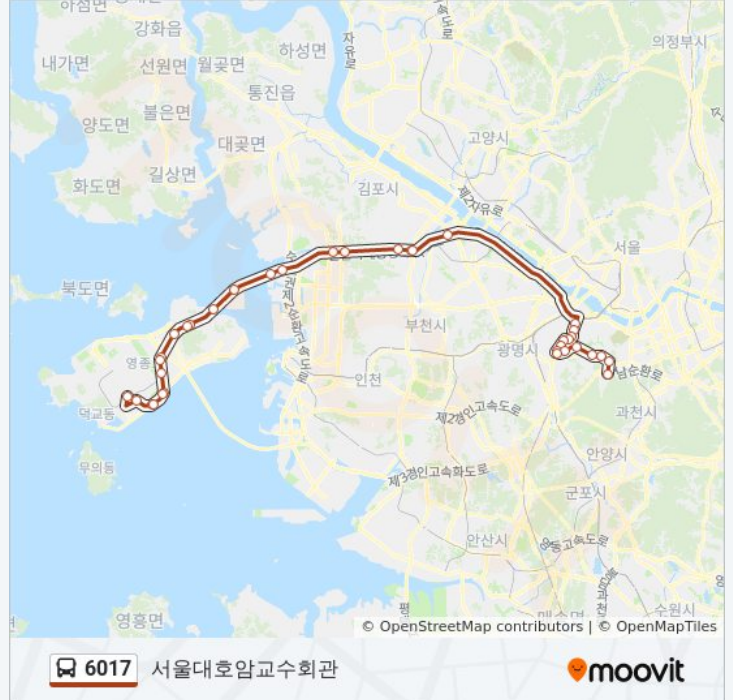

방향: 서울대호암교수회관

정류장 36개

[노선 일정 보기](#)

- 인천국제공항
- 영종도인천공항기점2(가상)
- 영종도인천공항기점(가상)
- 영종도인천공항기점3(가상)
- 신불1c2(가상)
- 신불1c(가상)
- 신불1c.공항신도시1c(가상)
- 공항신도시1c(가상)
- 공항신도시1c2(가상)
- 공항신도시1c.공항입구Jc(가상)
- 공항입구Jc2(가상)
- 공항입구Jc(가상)
- 영종대교(가상)
- 영종대교2(가상)
- 영종대교3(가상)
- 북인천1c(가상)
- 인천공항톨게이트(가상)
- 노오지Tg.노오지분기점Jc(가상)
- 계양역(가상)
- 노오지분기점Jc(가상)
- 노오지분기점Jc2(가상)
- 김포공항1c(가상)

6017 버스 시간표

서울대호암교수회관 경로 시간표:

일요일	오전 4:20 - 오후 7:20
월요일	오전 4:20 - 오후 7:20
화요일	오전 4:20 - 오후 7:20
수요일	오전 4:20 - 오후 7:20
목요일	오전 4:20 - 오후 7:20
금요일	오전 4:20 - 오후 7:20
토요일	오전 4:20 - 오후 7:20

6017 버스 정보

방향: 서울대호암교수회관

정거장: 36

이동 시간: 83 분

노선 요약:

공군회관
 서울지방병무청
 보라매역
 보라매공원
 경남아너스빌아파트
 강남성심병원.대림성모병원
 시흥대로.한국광물자원공사
 구로디지털단지역
 신대방역
 롯데백화점관악점
 봉천역
 코업레지던스
 낙성대입구
 서울대호암교수회관

방향: 인천공항

정류장 21개
[노선 일정 보기](#)

낙성대입구
 코업레지던스
 봉천역
 롯데백화점관악점
 신대방역
 구로디지털단지역
 신대방성원상떼빌
 신대방경남아파트
 신대방현대아파트
 보라매공원
 동작세무서
 강남중학교
 공군회관
 노오지분기점Jc(가상)
 인천공항톨게이트(가상)