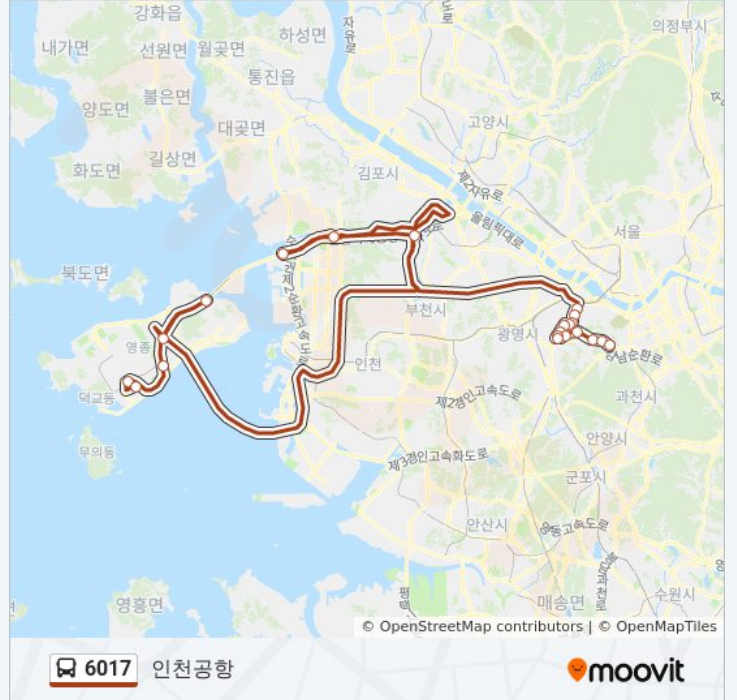

북인천1c(가상)

공항입구Jc(가상)

공항신도시1c(가상)

신블1c(가상)

인천공항9b

영종도인천공항중점2(가상)

6017 버스 시간표와 경로 지도는 moovitapp.com 에서 오프라인 PDF로 사용할 수 있습니다. [무빗 앱](#) url을 사용하여 실시간 버스 시간, 기차 일정 또는 지하철 일정과 서울시 내의 모든 대중 교통의 단계별 방향안내를 받을 수 있습니다.