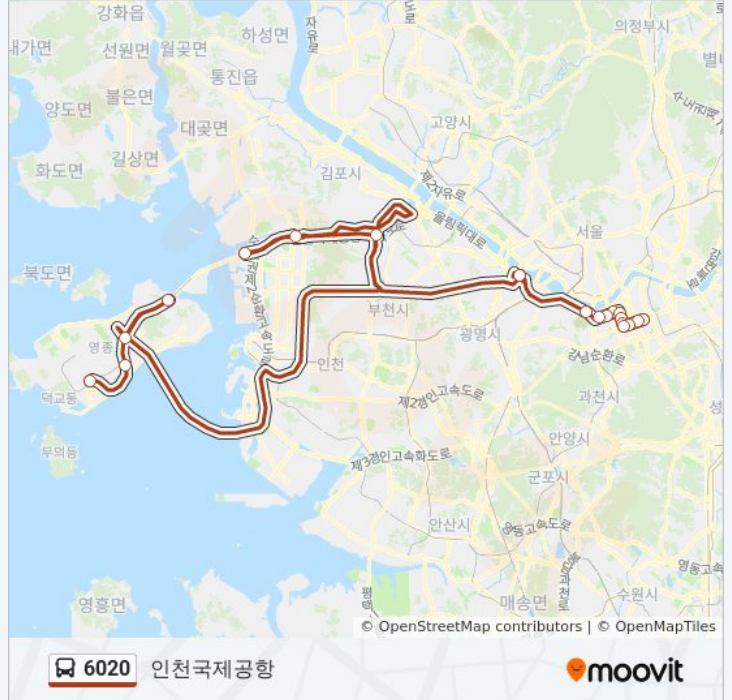

6020 버스 시간표

인천국제공항 경로 시간표:

일요일	오전 4:05 - 오후 8:35
월요일	오전 4:05 - 오후 8:35
화요일	오전 4:05 - 오후 8:35
수요일	오전 4:05 - 오후 8:35
목요일	오전 4:05 - 오후 8:35
금요일	오전 4:05 - 오후 8:35
토요일	오전 4:05 - 오후 8:35

6020 버스 정보

방향: 인천국제공항

정거장: 19

이동 시간: 61 분

노선 요약:

방향: 테헤란로

정류장 34개

[노선 일정 보기](#)

- 영종도인천공항종점2(가상)
- 영종도인천공항기점2(가상)
- 영종도인천공항기점(가상)
- 영종도인천공항기점3(가상)
- 신불1c2(가상)
- 신불1c(가상)
- 신불1c.공항신도시1c(가상)
- 공항신도시1c(가상)
- 공항신도시1c2(가상)
- 공항신도시1c.공항입구Jc(가상)
- 공항입구Jc2(가상)
- 공항입구Jc(가상)
- 영종대교(가상)
- 영종대교2(가상)
- 영종대교3(가상)
- 북인천1c(가상)
- 인천공항톨게이트(가상)
- 노오지Tg.노오지분기점Jc(가상)

6020 버스 시간표

테헤란로 경로 시간표:

일요일	오전 4:05 - 오후 8:35
월요일	오전 4:05 - 오후 8:35
화요일	오전 4:05 - 오후 8:35
수요일	오전 4:05 - 오후 8:35
목요일	오전 4:05 - 오후 8:35
금요일	오전 4:05 - 오후 8:35
토요일	오전 4:05 - 오후 8:35

6020 버스 정보

방향: 테헤란로

정거장: 34