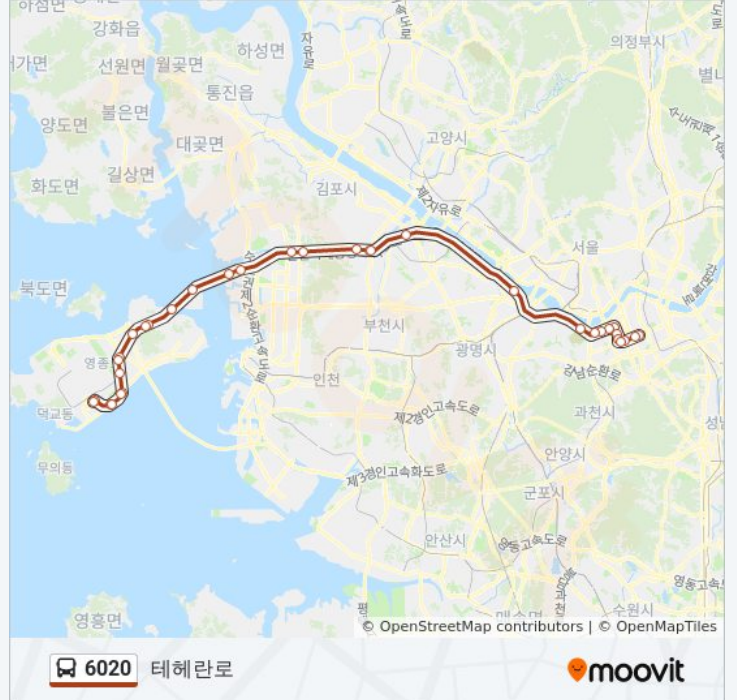

계양역(가상)

노오지분기점Jc(가상)

노오지분기점Jc2(가상)

김포공항c(가상)

양화한강공원(가상)

동작대교남단(가상)

구반포역.심산문화센터

신반포역

고속터미널

반포자이아파트

삼호아파트

삼풍아파트

교대역

프로비스타호텔.서초동유원아파트

강남역

역삼역

6020 버스 시간표와 경로 지도는 moovitapp.com 에서 오프라인 PDF로 사용할 수 있습니다. [무빗앱](#) url을 사용하여 실시간 버스 시간, 기차 일정 또는 지하철 일정과 서울시 내의 모든 대중 교통의 단계별 방향안내를 받을 수 있습니다.

[무빗에 대해](#) • [MaaS 솔루션](#) • [지원 국가](#) • [무비터 커뮤니티](#)

© 2023 무빗 - 모든 권리가 보호됨

실시간 도착 시간을 확인하세요