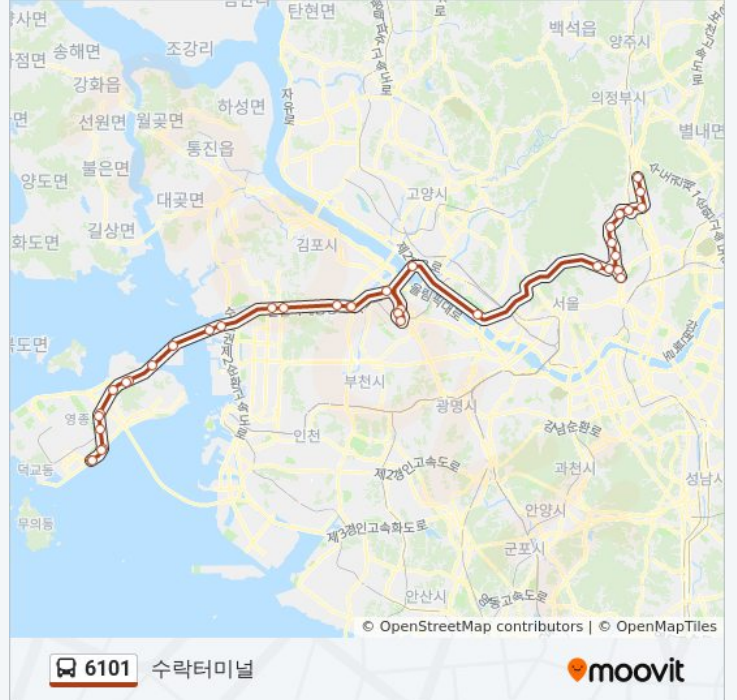

김포공항국내선

행주대교북단(가상)

흥은1c(가상)

정릉2동주민센터

돈암동삼성아파트입구

힐리데이인성북

고려대역.송례초교

미아사거리역

미아역.신일중고

수유역.강북구청

쌍문역

도봉등기소

상계6동우체국

마들역

수락터미널

방향: 인천공항

정류장 29개

[노선 일정 보기](#)

수락터미널

수락산역(가상)

마들역

노원구청

도봉등기소

쌍문역

수유(강북구청)역

미아역.신일중고

미아사거리역

힐리데이인성북

고려대역.송례초교

길음역

정릉2동주민센터

흥은1c(가상)

6101 버스 시간표

인천공항 경로 시간표:

일요일	오전 4:25 - 오후 7:25
월요일	오전 4:25 - 오후 7:25
화요일	오전 4:25 - 오후 7:25
수요일	오전 4:25 - 오후 7:25
목요일	오전 4:25 - 오후 7:25
금요일	오전 4:25 - 오후 7:25
토요일	오전 4:25 - 오후 7:25

6101 버스 정보

방향: 인천공항

정거장: 29

이동 시간: 80 분

노선 요약: