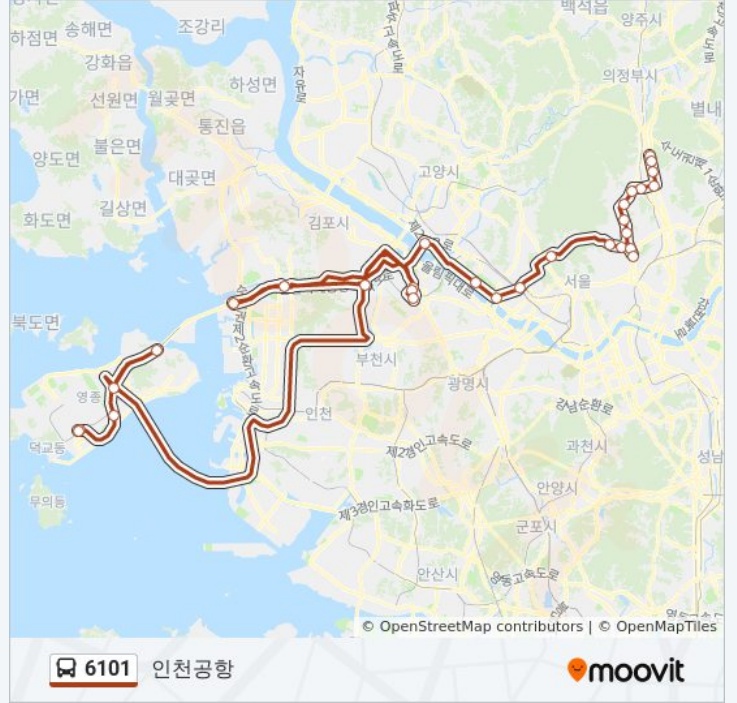

방향: 인천공항

정거장: 29

이동 시간: 80 분

노선 요약:

연희1c(가상)

성산대교북단(가상)

가양대교북단(가상)

행주대교북단(가상)

국제선2청사(가상)

김포공항국제선

김포공항국내선

노오지분기점Jc(가상)

인천공항톨게이트(가상)

북인천1c(가상)

공항입구Jc(가상)

공항신도시1c(가상)

신불1c(가상)

1층입국장.인천국제공항

인천공항9b

6101 버스 시간표와 경로 지도는 moovitapp.com 에서 오프라인 PDF로 사용할 수 있습니다. [무빗 앱](#) url을 사용하여 실시간 버스 시간, 기차 일정 또는 지하철 일정과 서울시 내의 모든 대중 교통의 단계별 방향안내를 받을 수 있습니다.

[무빗에 대해](#) · [MaaS 솔루션](#) · [지원 국가](#) · [무비터 커뮤니티](#)