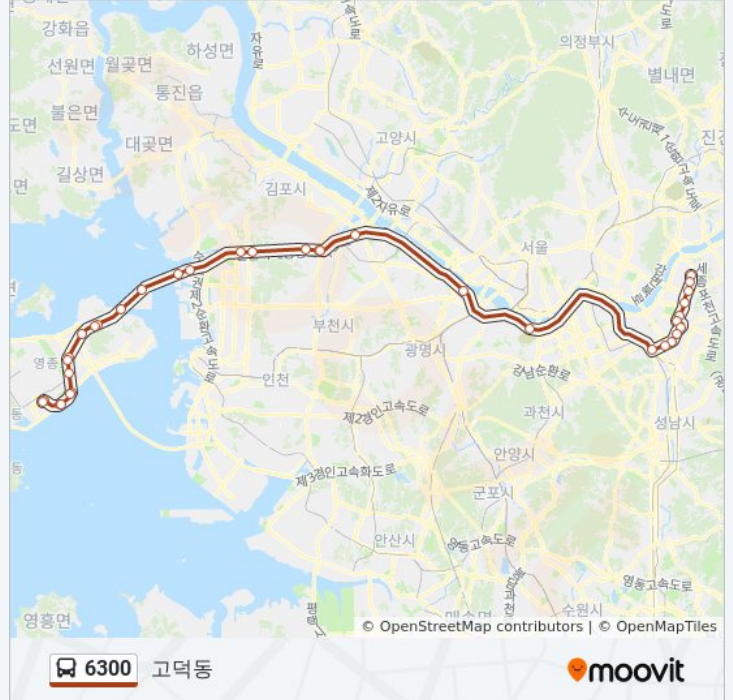

6300 버스 시간표

고덕동 경로 시간표:

일요일	오전 4:09 - 오후 8:39
월요일	오전 4:09 - 오후 8:39
화요일	오전 4:09 - 오후 8:39
수요일	오전 4:09 - 오후 8:39
목요일	오전 4:09 - 오후 8:39
금요일	오전 4:09 - 오후 8:39
토요일	오전 4:09 - 오후 8:39

6300 버스 정보

방향: 고덕동

정거장: 35

이동 시간: 85 분

노선 요약:

양화한강공원(가상)
 동작대교남단(가상)
 수서역.로즈데일빌딩
 가락동
 경찰병원
 오금역
 오금동
 방이동
 올림픽선수촌아파트
 둔촌동역
 길동역3번출구
 굽은다리역
 명일역4번출구.명일전통시장

방향: 인천공항

정류장 22개
[노선 일정 보기](#)

고덕역
 배재중고등학교
 명일역2번출구
 굽은다리역
 길동역1번출구
 둔촌동역
 올림픽선수촌아파트
 방이동
 오금동
 오금역
 경찰병원
 가락동
 수서역현대벤처빌
 동작대교남단(가상)
 양화한강공원(가상)
 노오지분기점Jc(가상)